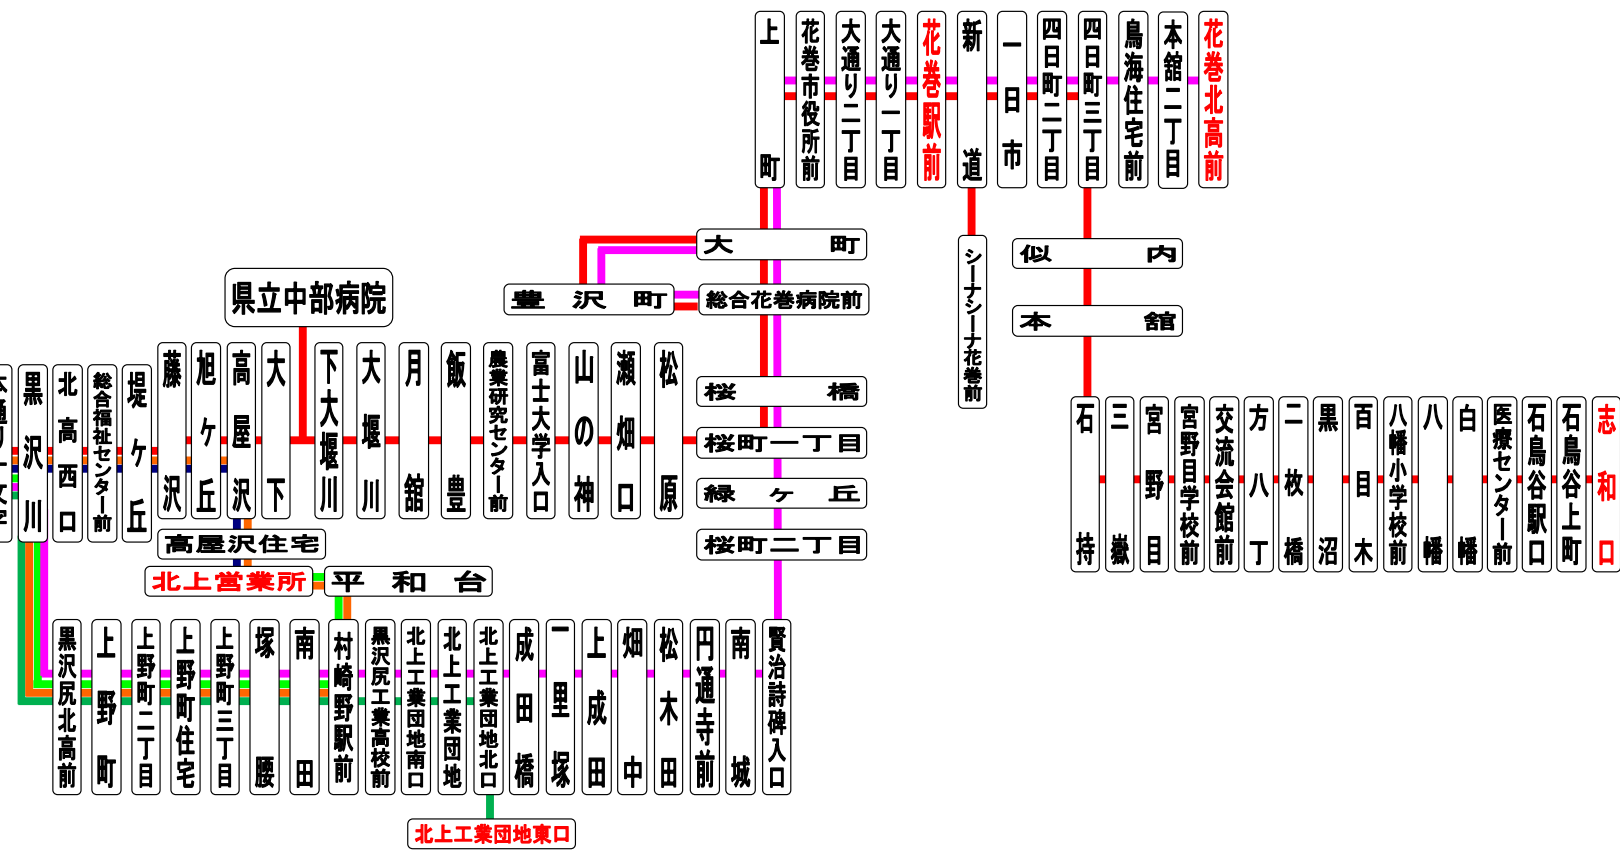

横川目
 横川目駅前
 蛭川
 北上市役所和賀庁舎前
 門神
 駒込
 空堰
 横川目駅前
 横川目
 二の台
 上長沼
 西春木場
 東春木場
 藤根十文字
 野中
 藤根駅前
 佐野住宅入口
 大坊
 東大坊
 妻川
 下宿
 江釣子十文字
 江釣子駅前
 江釣子中学校入口
 五条丸
 土川
 江釣子ショッピングセンター前
 鳥海柳
 有田入口
 鍛冶町一丁目
 専修大学北上高校前
 新穀町
 本石町一丁目
 まちなかターミナル
 本通り二丁目
 黒沢川
 北高西口
 総合福祉センター前
 堤ヶ丘
 藤沢
 旭ヶ丘
 高屋沢
 大下
 下大堰川
 大堰川
 月館
 飯館
 農業研究センター前
 富士大学入口
 山の神
 瀬畑口
 松原
 接橋
 接町一丁目
 緑ヶ丘
 接町二丁目
 大町
 総合花巻病院前
 豊沢町
 県立中部病院
 高屋沢住宅
 北上営業所
 平和台
 賈治詩碑入口
 南
 円通寺前
 松木田
 畑中
 上成田
 一里塚
 成田橋
 北上工業団地北口
 北上工業団地
 北上工業団地南口
 黒沢尻工業高校前
 村崎野駅前
 南
 塚腰
 上野町三丁目
 上野町住宅
 上野町二丁目
 上野町
 黒沢尻北高前
 北上工業団地東口

- 石鳥谷線 (北上駅前～花巻駅前・志和口)
- 横川目線 (北上済生会病院・北上駅前～藤根十文字・横川目)
- 成田線 (北上駅前～花巻北高前)
- 翔南高校線 (北上済生会病院～北上駅前～北上翔南高校)
- 翔南高校線 (北上営業所・北上市役所前～翔南高校)
- 北上市内線 (北上営業所～北上駅前)
- 村崎野線 (北上営業所～北上駅前)
- 北上工業団地線 (北上工業団地東口～北上駅前)

北上営業所管内路線図
 岩手県交通・北上営業所 TEL0197(66)3211
 2025年10月12日現在