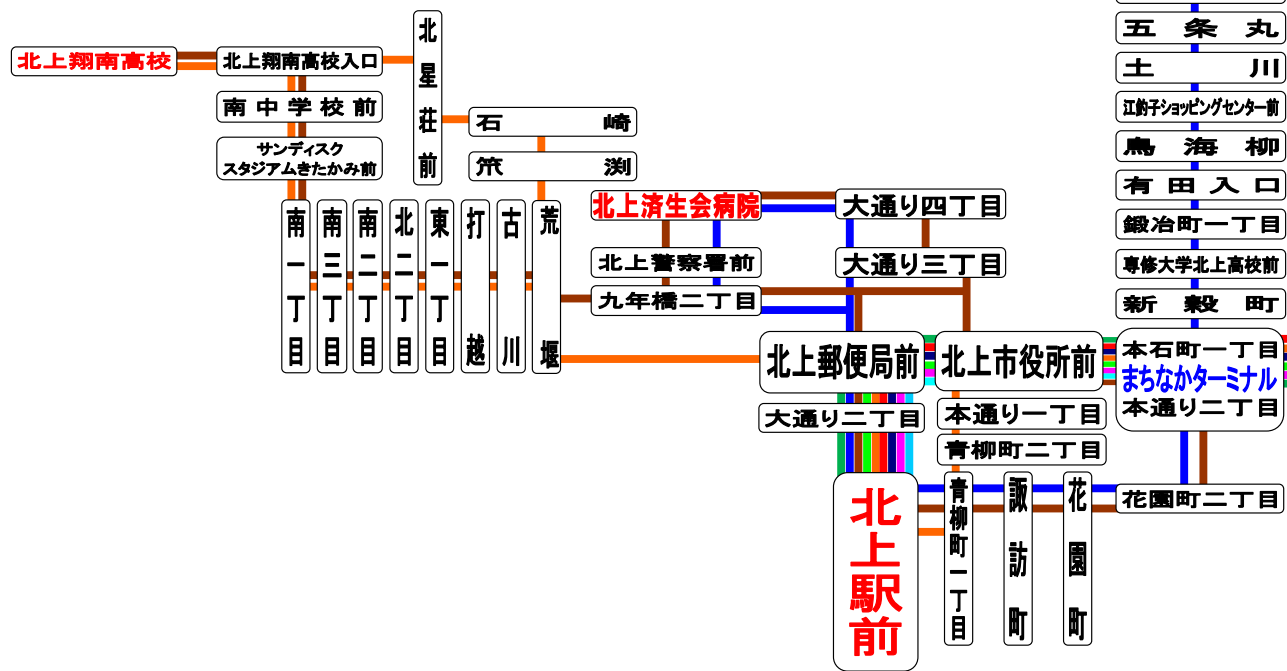

横川目
 横川目駅前
 蛭川
 北上市役所和賀庁舎前
 門神
 駒込
 空堰
 横川目駅前
 横川目
 二の台
 上長沼
 西春木場
 東春木場
 藤根十文字
 野中
 藤根駅前
 佐野住宅入口
 大坊
 東大坊
 妻川
 下宿
 江釣子十文字
 江釣子駅前
 江釣子中学校入口
 五条丸
 土川
 江釣子ショッピングセンター前
 鳥海柳
 有田入口
 鍛冶町一丁目
 専修大学北上高校前
 新穀町
 本石町一丁目
 まちなかターミナル
 本通り二丁目
 黒沢川
 北高西口
 総合福祉センター前
 堤ヶ丘
 藤沢
 旭ヶ丘
 高屋沢
 大下
 下大堰川
 大堰川
 月館
 飯館
 農業研究センター前
 富士大学入口
 山の神
 瀬畑口
 松原
 接橋
 接町一丁目
 緑ヶ丘
 接町二丁目
 大町
 総合花巻病院前
 豊沢町
 県立中部病院
 高屋沢住宅
 北上営業所
 平和台
 賈治詩碑入口
 南
 円通寺前
 松木田
 畑中
 上成田
 一里塚
 成田橋
 北上工業団地北口
 北上工業団地
 北上工業団地南口
 黒沢尻工業高校前
 村崎野駅前
 南
 塚腰
 上野町三丁目
 上野町住宅
 上野町二丁目
 上野町
 黒沢尻北高前
 北上工業団地東口

- 石鳥谷線 (北上駅前～花巻駅前・志和口)
- 横川目線 (北上済生会病院・北上駅前～藤根十文字・横川目)
- 成田線 (北上駅前～花巻北高前)
- 翔南高校線 (北上済生会病院～北上駅前～北上翔南高校)
- 翔南高校線 (北上営業所・北上市役所前～翔南高校)
- 北上市内線 (北上営業所～北上駅前)
- 村崎野線 (北上営業所～北上駅前)
- 北上工業団地線 (北上工業団地東口～北上駅前)

北上営業所管内路線図
 岩手県交通・北上営業所 TEL0197(66)3211
 2025年10月12日現在