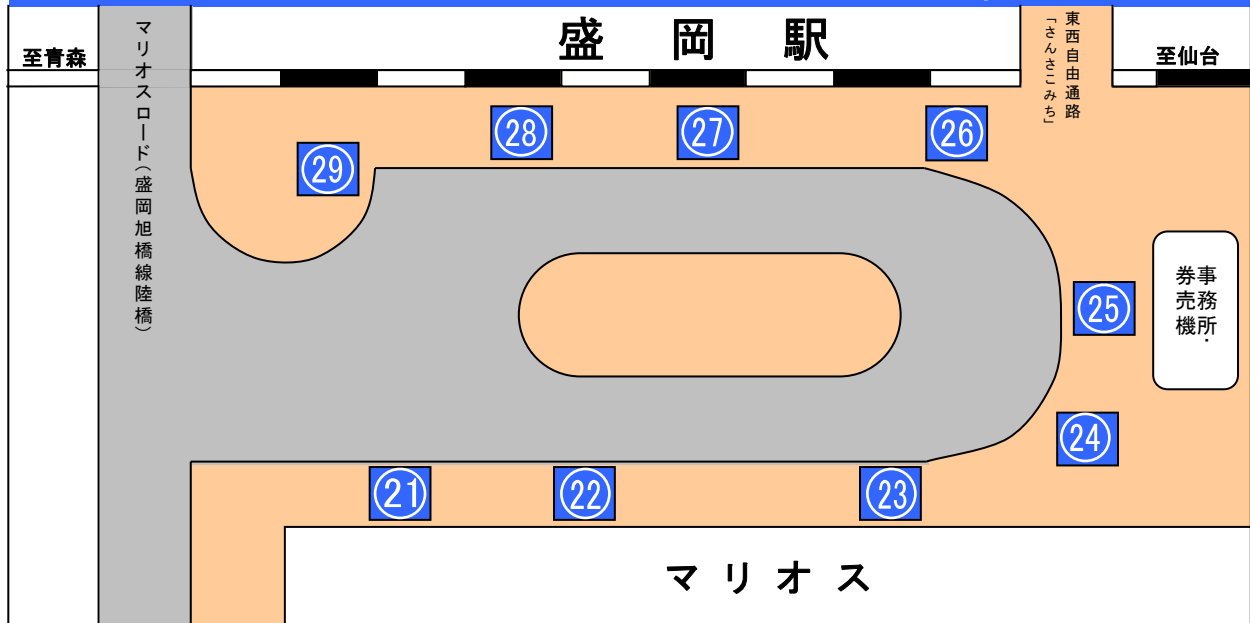

# 盛岡駅西口バスのりば案内

青文字=5/23のみ停車する路線バス

のりば	行先
②①	仙台駅
②②	—
②③	—
②④	花巻空港、大船渡、釜石(大槌)
②⑤	盛岡つなぎ温泉、小岩井農場まきば園、イオンモール盛岡、盛岡市立高校、孝仁病院 【※5/23のみ】17:38発 盛岡バスセンター経由中野一丁目
②⑥	岩手県立大学
②⑦	月が丘二丁目経由滝沢営業所、ビッグルーフ滝沢、北高経由滝沢営業所、あすみ野、外山団地、岩手牧場
②⑧	松園営業所、松園バスターミナル、桜台団地
②⑨	イオンモール盛岡南経由矢巾営業所・手代森ニュータウン、イオンモール盛岡南 向中野経由矢巾営業所、よぼういがく協会、盛岡南待機場、東道明経由都南営業所