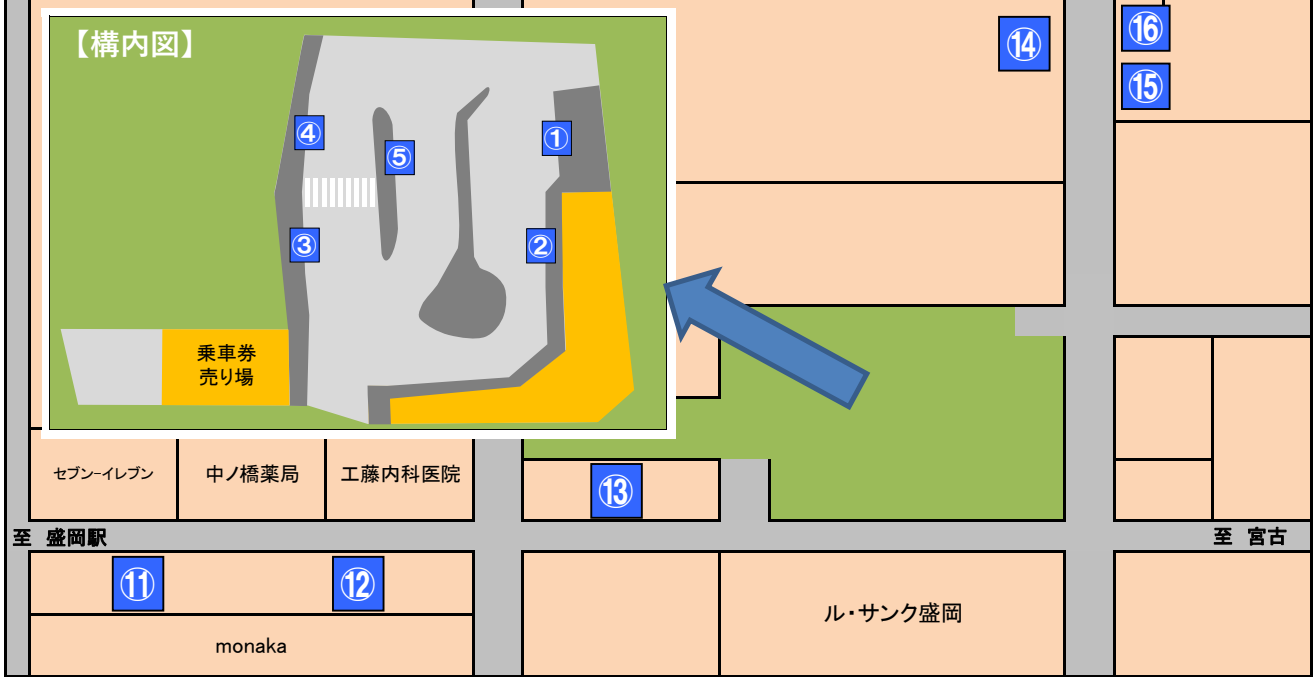

# 盛岡バスセンターのりば案内

青文字=5/23のみ停車する路線バス

構内のりば	行 先
①	動物公園、盛岡中央工業団地、中野一丁目經由都南営業所 日詰駅前・長岡支所(長岡線)、中野一丁目(5/23のみ)
②	桜台団地、飯岡駅經由矢巾営業所、手代森ニュータウン南口、 ふれあいランド經由都南営業所、北高田經由矢巾営業所、 日詰駅前(日詰線)
③	—
④	—
⑤	規制時間帯、休止
道路側のりば	行 先
⑪	規制時間帯、休止
⑫	規制時間帯、休止
⑬	規制時間帯、休止
⑭	つつじが丘団地、水道橋、松園バスターミナル、松園営業所(上田線)、松園ニュータウン(山岸線)
⑮	5/23、24 でんでんむし全便運休
⑯	5/23、24 でんでんむし全便運休