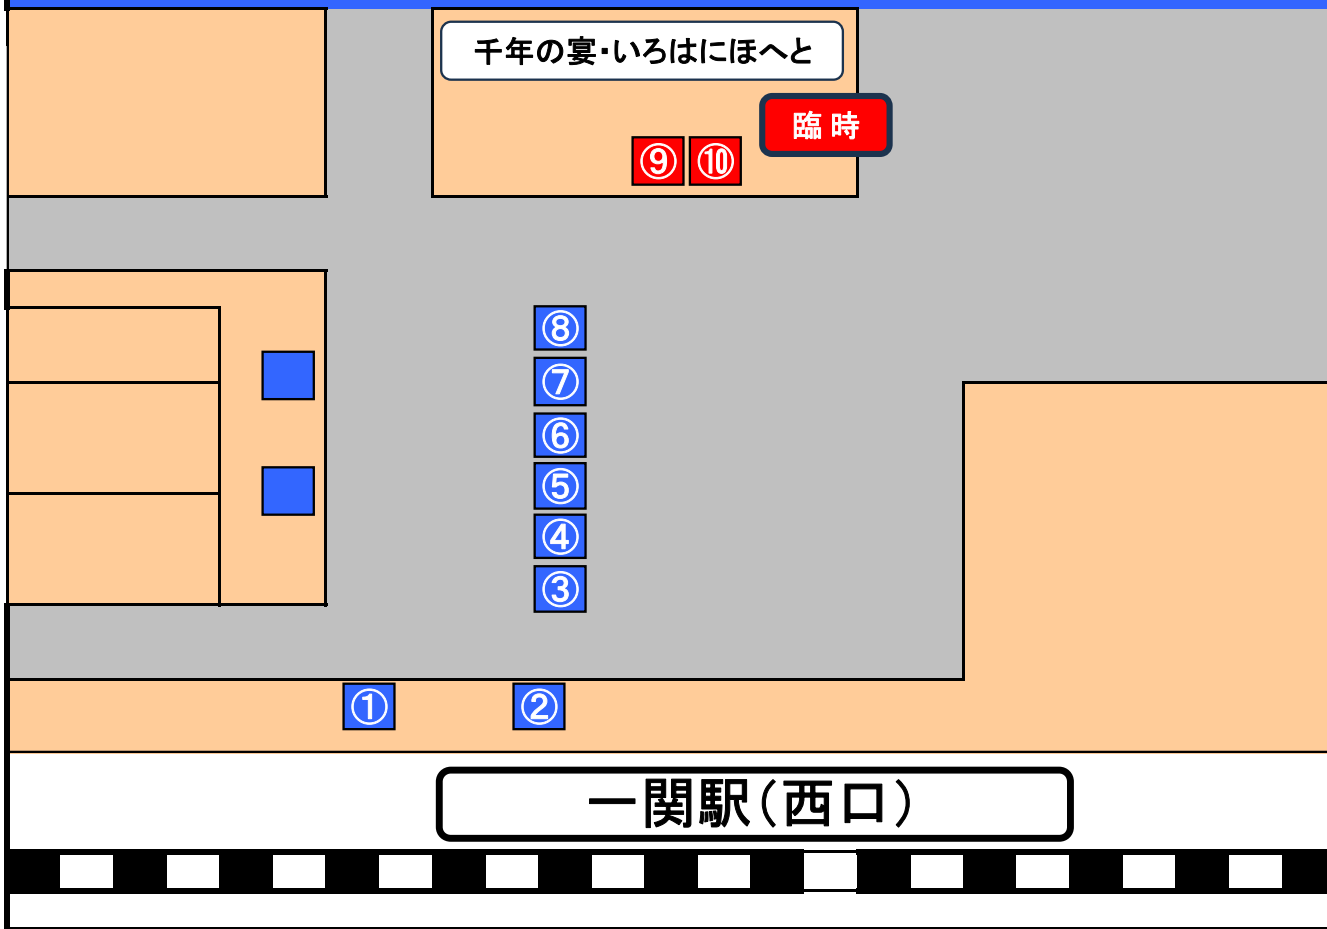

一関駅前バスのりば案内

のりば	行先
⑤	気仙沼行、大船渡行(気仙沼・陸前高田・大船渡方面)
⑥	千厩バスターミナル行、関ヶ丘行
⑦	中田団地行、一関営業所行
臨時 ⑨ ⑩	巖美溪行、瑞山行、須川温泉行(季節運行)、一関清明支援学校行 瀬原行(中尊寺方面) 磐井南光病院行
	夜行高速バス・池袋行(けせんライナー)
	一関中心市街地循環線[右・左回り]