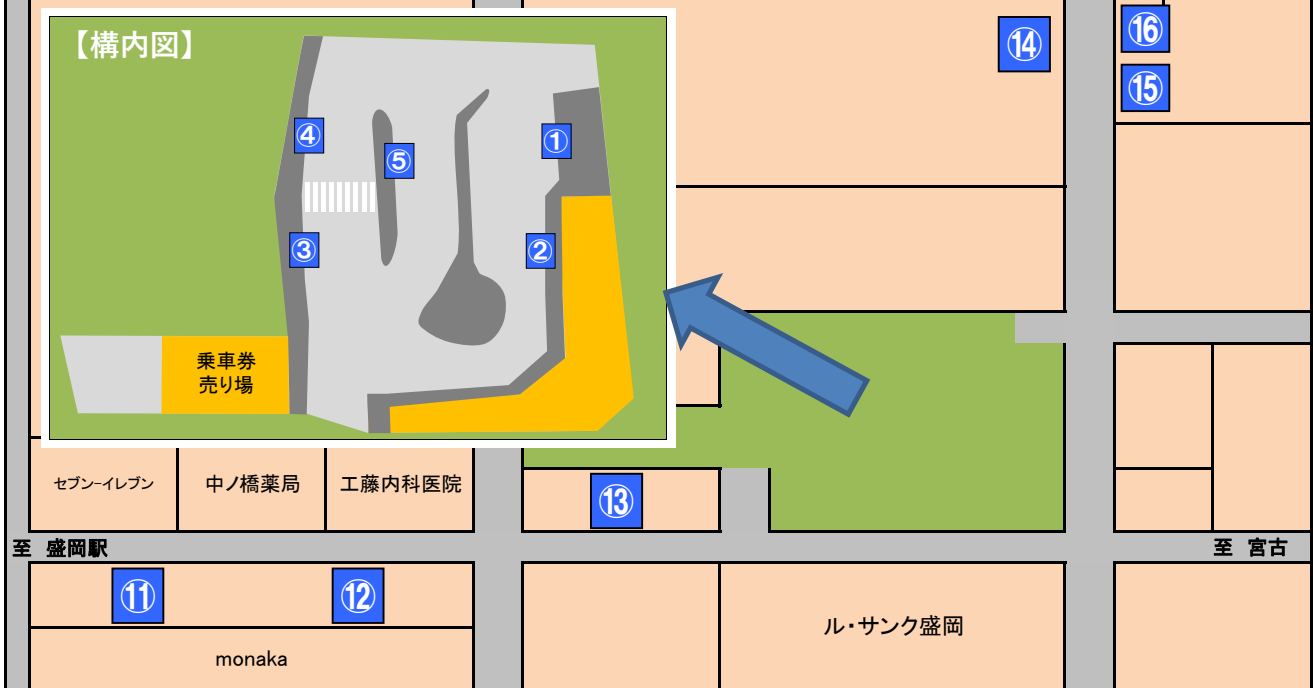

# 8/1~4 さんさ交通規制中の盛岡バスセンターのりば案内

赤文字=さんさ交通規制時間帯に乗り場が変更となる路線

構内のりば	行先
①	雫石駅前、つなぎ温泉、日詰駅前・長岡支所(手代森経由)、盛岡中央工業団地、都南営業所、中野一丁目
②	松園営業所(北山線)、桜台団地、日詰駅前(北高田経由)、飯岡駅前、矢巾営業所、都南総合支所、矢幅駅前
③	県北バス
④	県北バス
⑤	仙台、大船渡、釜石、いわて花巻空港

道路側のりば	行先
⑪	盛岡駅、滝沢営業所、滝沢市役所、ビッグライフ滝沢、あすみ野、外山団地、厨川駅西口 岩手牧場、巢子車庫、岩手県立大学、盛岡大学、でんでんむし(右回り)、孝仁病院、盛岡市立高校 滝沢アメニティタウン、よぼういがく協会、矢巾営業所(向中野、東道明、イオンモール盛岡南)、都南営業所 盛岡南待機場、飯岡十文字、農協太田
⑫	<b>規制時間帯は休止</b> ※規制時間外は通常の乗り場からバスを運行いたします。
⑬	<b>規制時間帯は休止</b> ※規制時間外は通常の乗り場からバスを運行いたします。
⑭	白百合学園、つつじが丘団地、松園バスターミナル、松園営業所(高松経由)
⑮	盛岡駅(新庄線)
⑯	<b>規制時間帯は休止</b> ※規制時間外は通常の乗り場からバスを運行いたします。