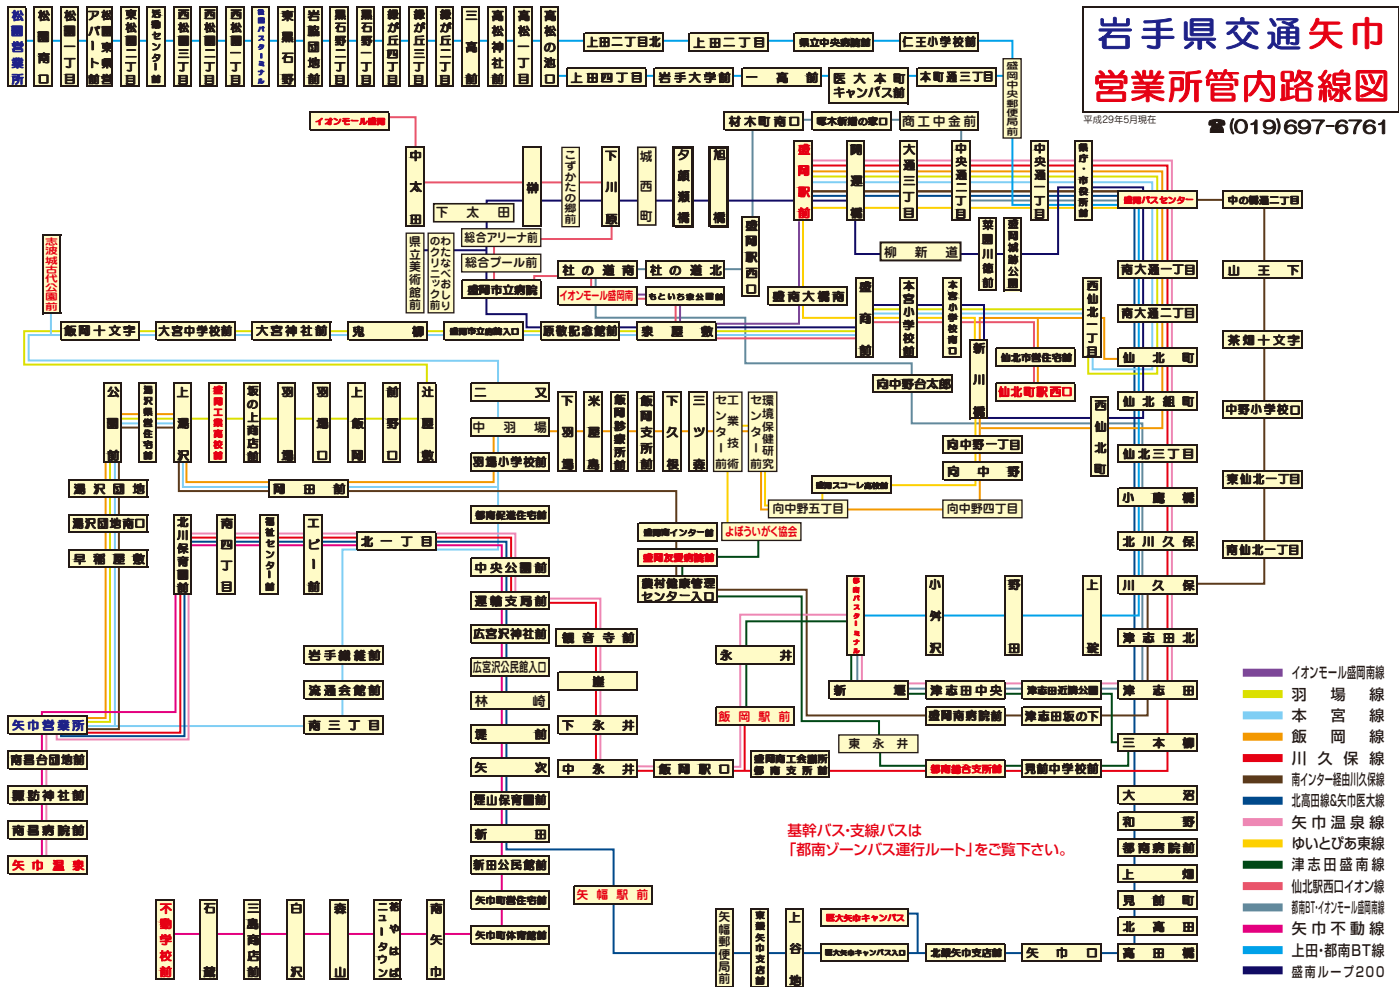

岩手県交通 矢巾 営業所管内路線図

平成29年5月現在

☎(019)697-6761

基幹バス・支線バスは「郡南ゾーンバス運行ルート」をご覧ください。

- イオンモール盛岡南線
- 羽場線
- 本宮線
- 飯岡線
- 川久保線
- 鹿インター-盛岡北線
- 北高田線&矢巾区大線
- 矢巾温泉線
- ゆいとびあ栗線
- 津志田盛南線
- 仙北駅西口イオン線
- 駅前・イオンモール盛岡線
- 北高田線
- 上田・郡南BT線
- 盛南ループ200