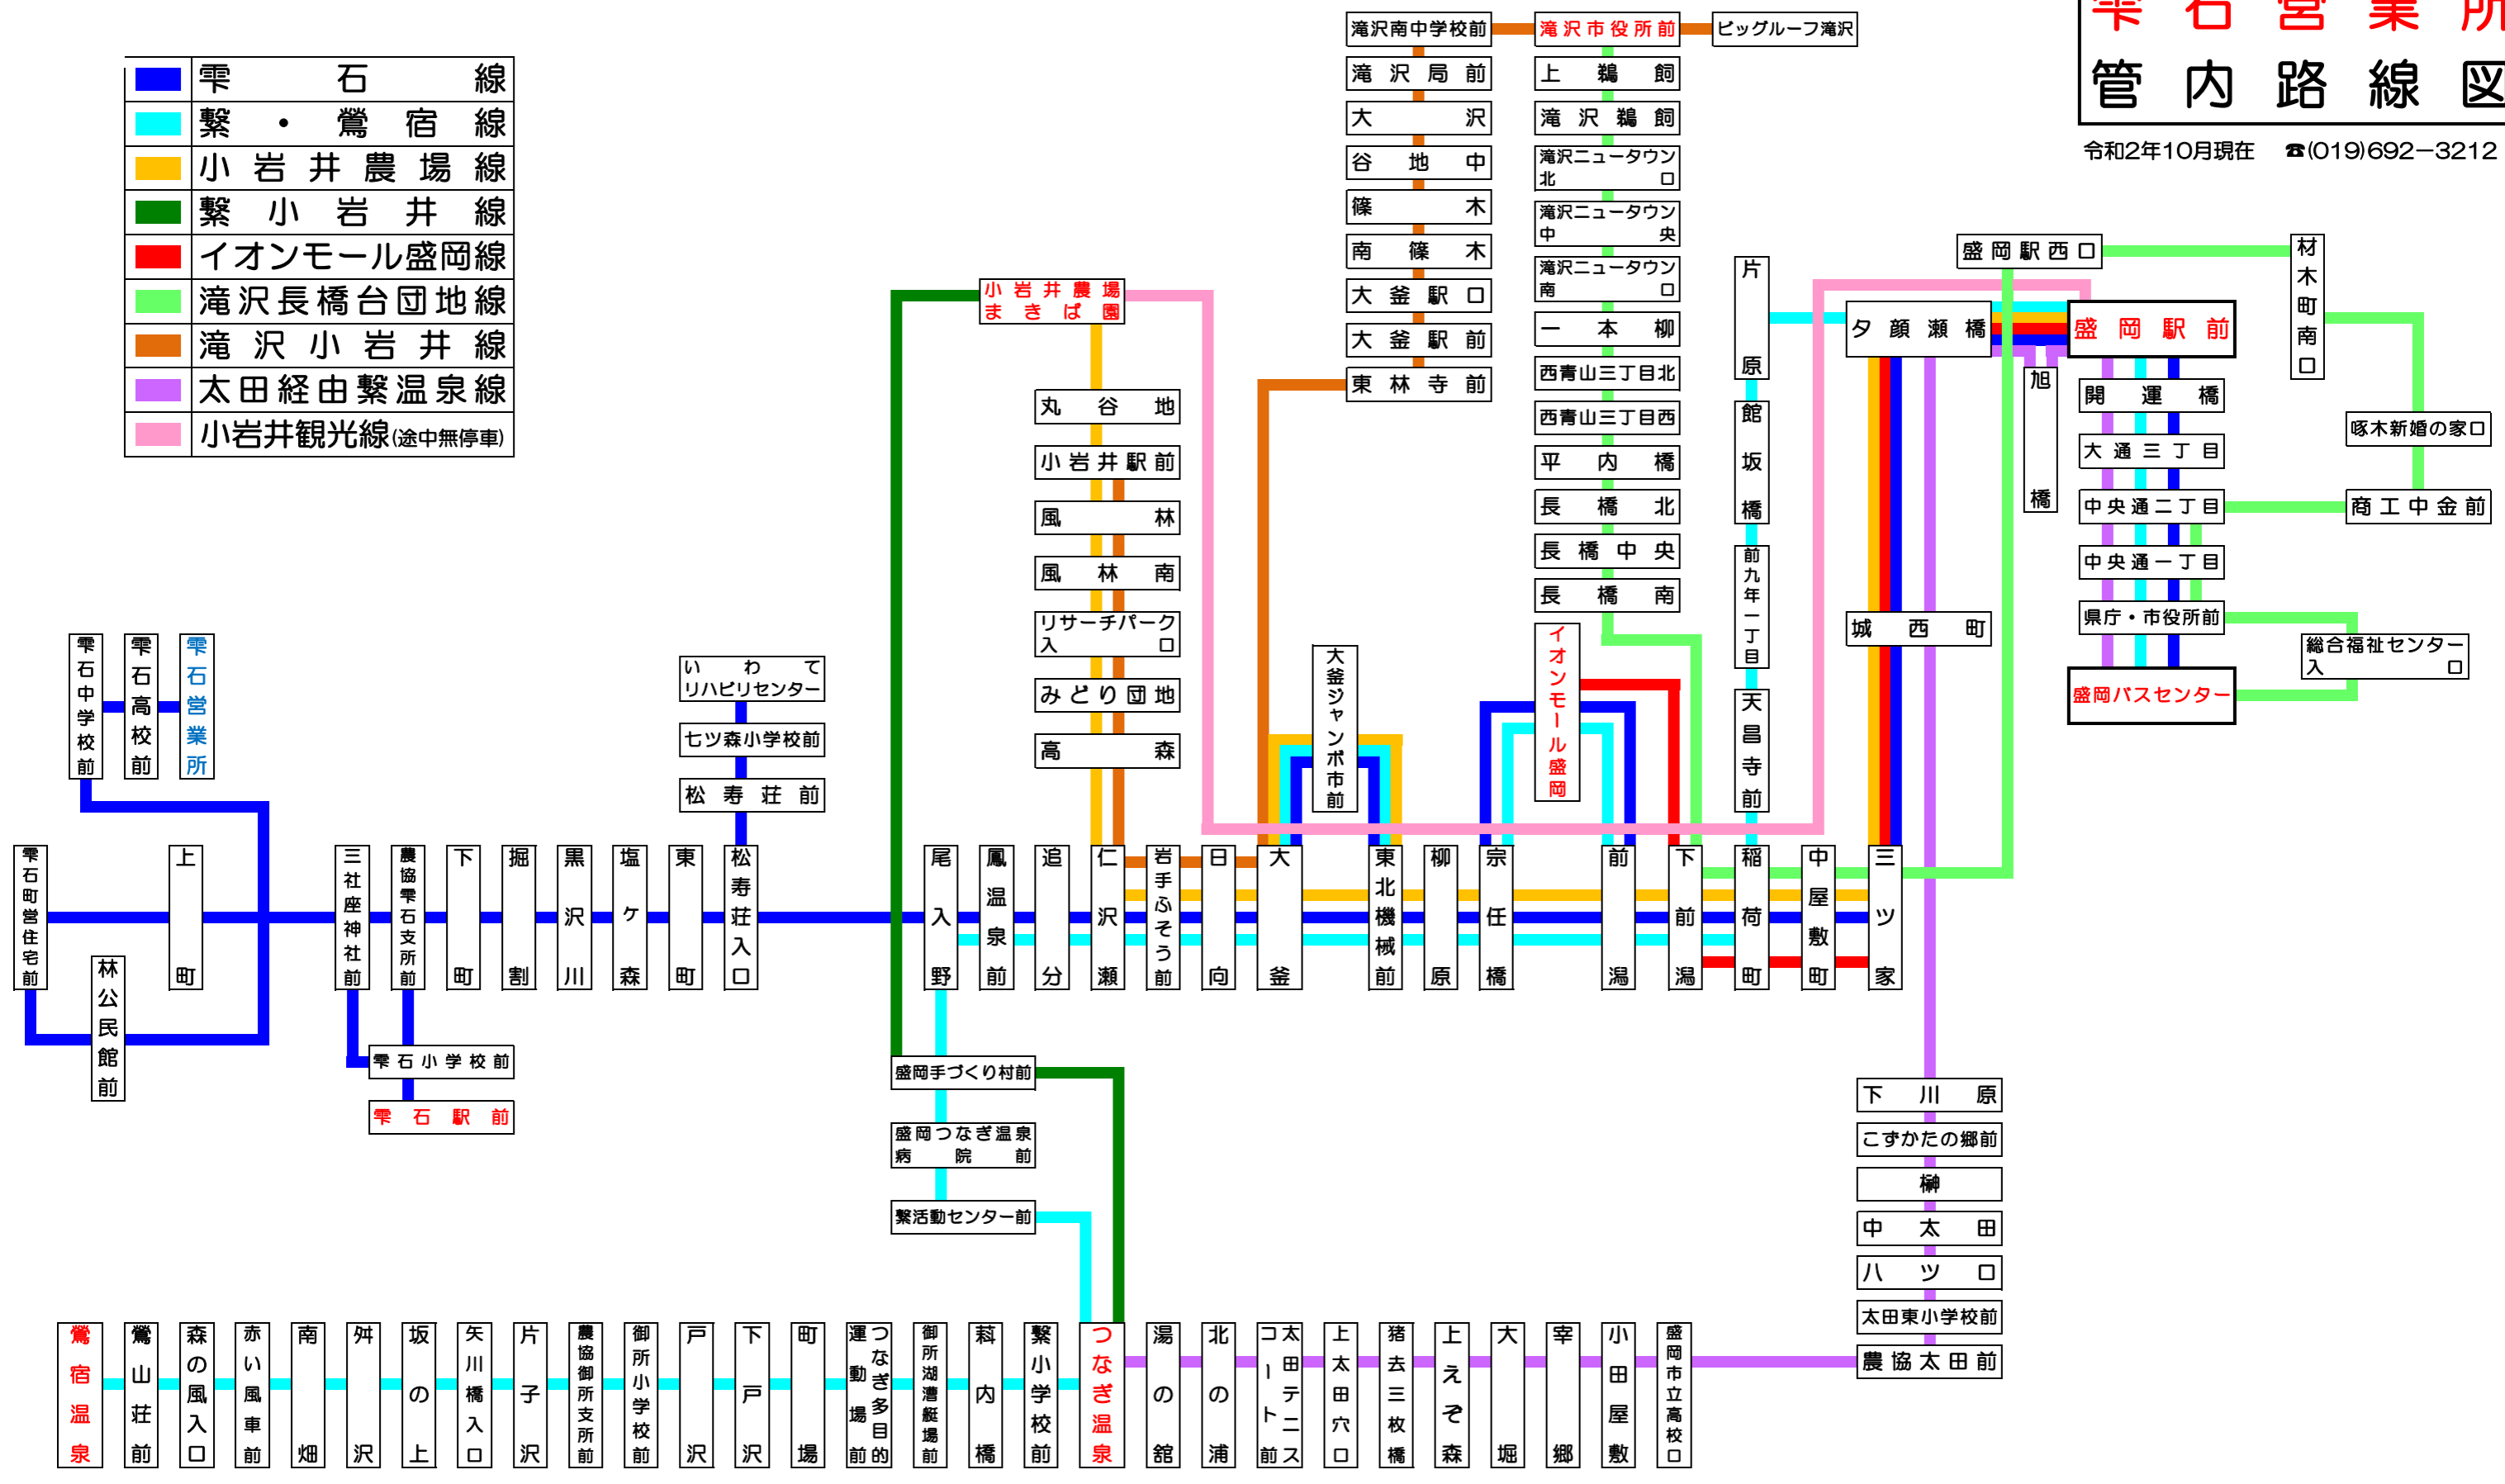

# 雫石営業所 管内路線図

令和2年10月現在 ☎(019)692-3212

■	雫石線
■	繋・鶯宿線
■	小岩井農場線
■	繋小岩井線
■	イオンモール盛岡線
■	滝沢長橋台団地線
■	滝沢小岩井線
■	太田経由繋温泉線
■	小岩井観光線(途中無停車)

- 鶯宿温泉
- 鷺山荘前
- 森の風入口
- 赤い風車前
- 南畑
- 舛沢
- 坂の上
- 矢川橋入口
- 片子沢
- 農協御所支所前
- 御所小学校前
- 戸沢
- 下戸
- 町場
- つなぎ多目的運動場前
- 御所湖漕艇場前
- 萩内橋
- 繋小学校前
- つなぎ温泉
- 湯の館
- 北の浦
- コト田テニ前ス
- 上太田穴口
- 猪去三枚橋
- 上えぞ森
- 大堀
- 幸郷
- 小田屋敷
- 盛岡市立高校口

- 下川原
- こずかたの郷前
- 榊
- 中太田
- 八ツ口
- 太田東小学校前
- 農協太田前