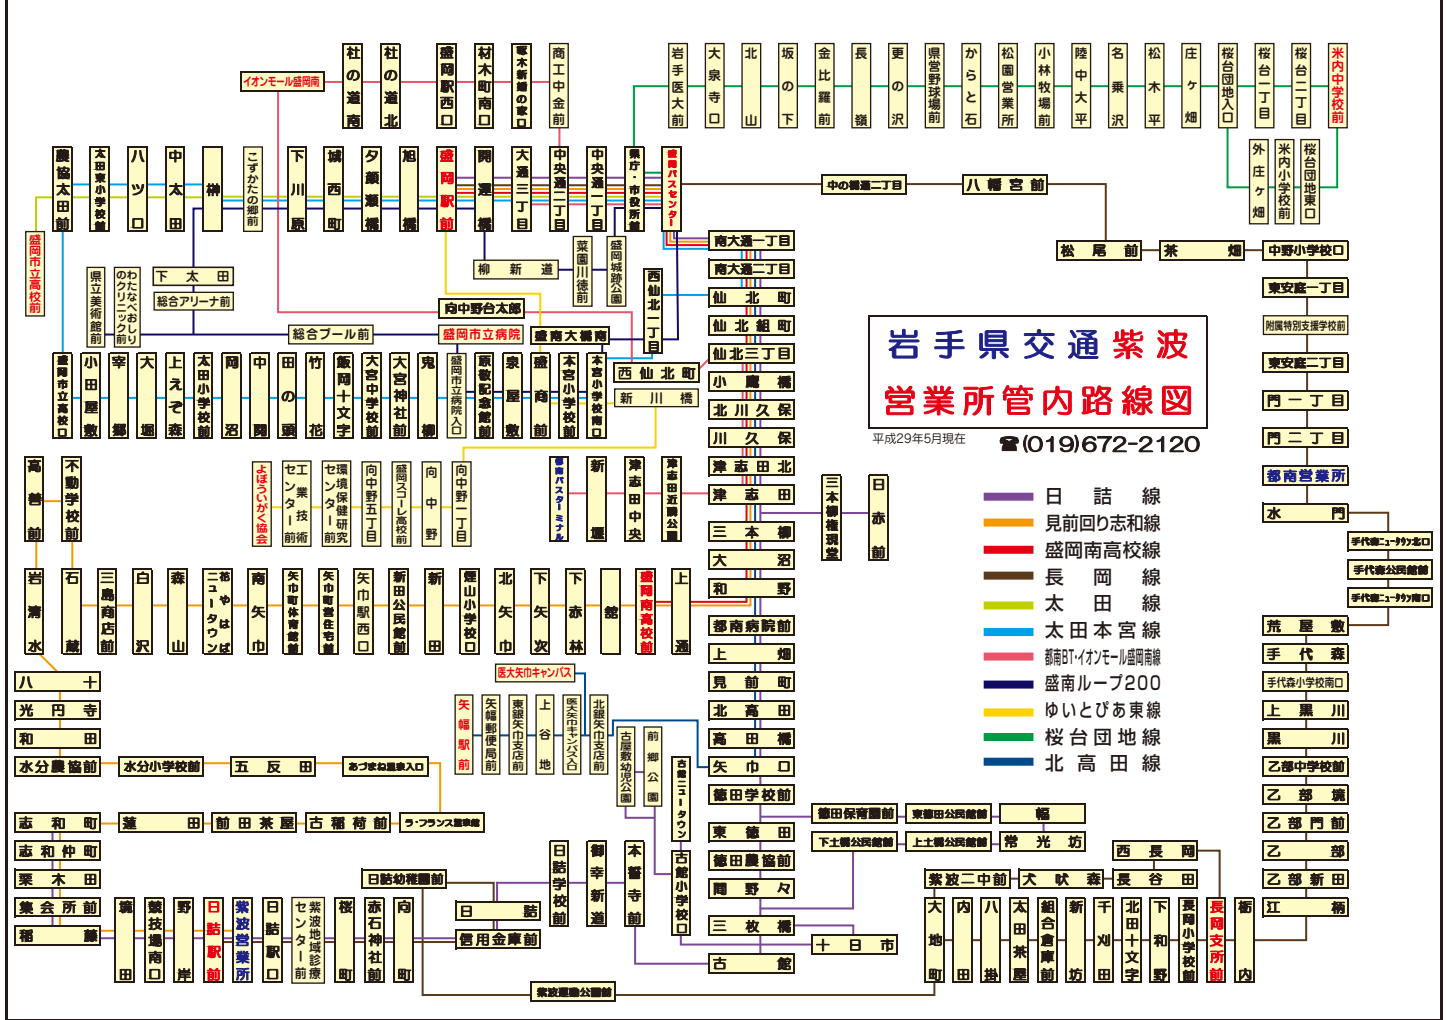

岩手県交通紫波 営業所管内路線図

平成29年5月現在 電話(019)672-2120

- 日 詰 線
- 見回り志和線
- 盛岡南高校線
- 長岡線
- 太田線
- 太田本宮線
- 駒崎DT-イオンモール盛岡線
- 盛南ループ200
- ゆいとびあ東線
- 桜台団地線
- 北高田線

日本赤十字社
三本橋調整

手代線ニッパノ北口
手代線公民館前
手代線ニッパノ南口

荒屋敷
手代線
手代線小学校前

上黒川
黒川
乙部中学校前

乙部東
乙部門前
乙部新

江
江
江

東徳田
徳田保南館前
東徳田公民館前
下土曜公民館前
上土曜公民館前

十日市
三枚橋
古館
東徳田
徳田農協前
周野々
東徳田

西長岡
長谷田
大吠森
紫波二中前

北田十文字
下和野
栗岡小学校前
栗岡支所前
新刈
組合倉庫前
八掛
大地町

八
光円寺
和田
水分農協前
水分小学校前
五反田

志和町
志和仲町
栗木田
集会所前
稲
野
日詰
赤石神社
向
日詰幼稚園前
日詰小学校前
日詰
日詰
赤石神社
向
日詰幼稚園前
日詰小学校前
日詰
日詰
赤石神社
向
日詰幼稚園前
日詰小学校前
日詰

志和町
志和仲町
栗木田
集会所前
稲
野
日詰
赤石神社
向
日詰幼稚園前
日詰小学校前
日詰
日詰
赤石神社
向
日詰幼稚園前
日詰小学校前
日詰

志和町
志和仲町
栗木田
集会所前
稲
野
日詰
赤石神社
向
日詰幼稚園前
日詰小学校前
日詰
日詰
赤石神社
向
日詰幼稚園前
日詰小学校前
日詰