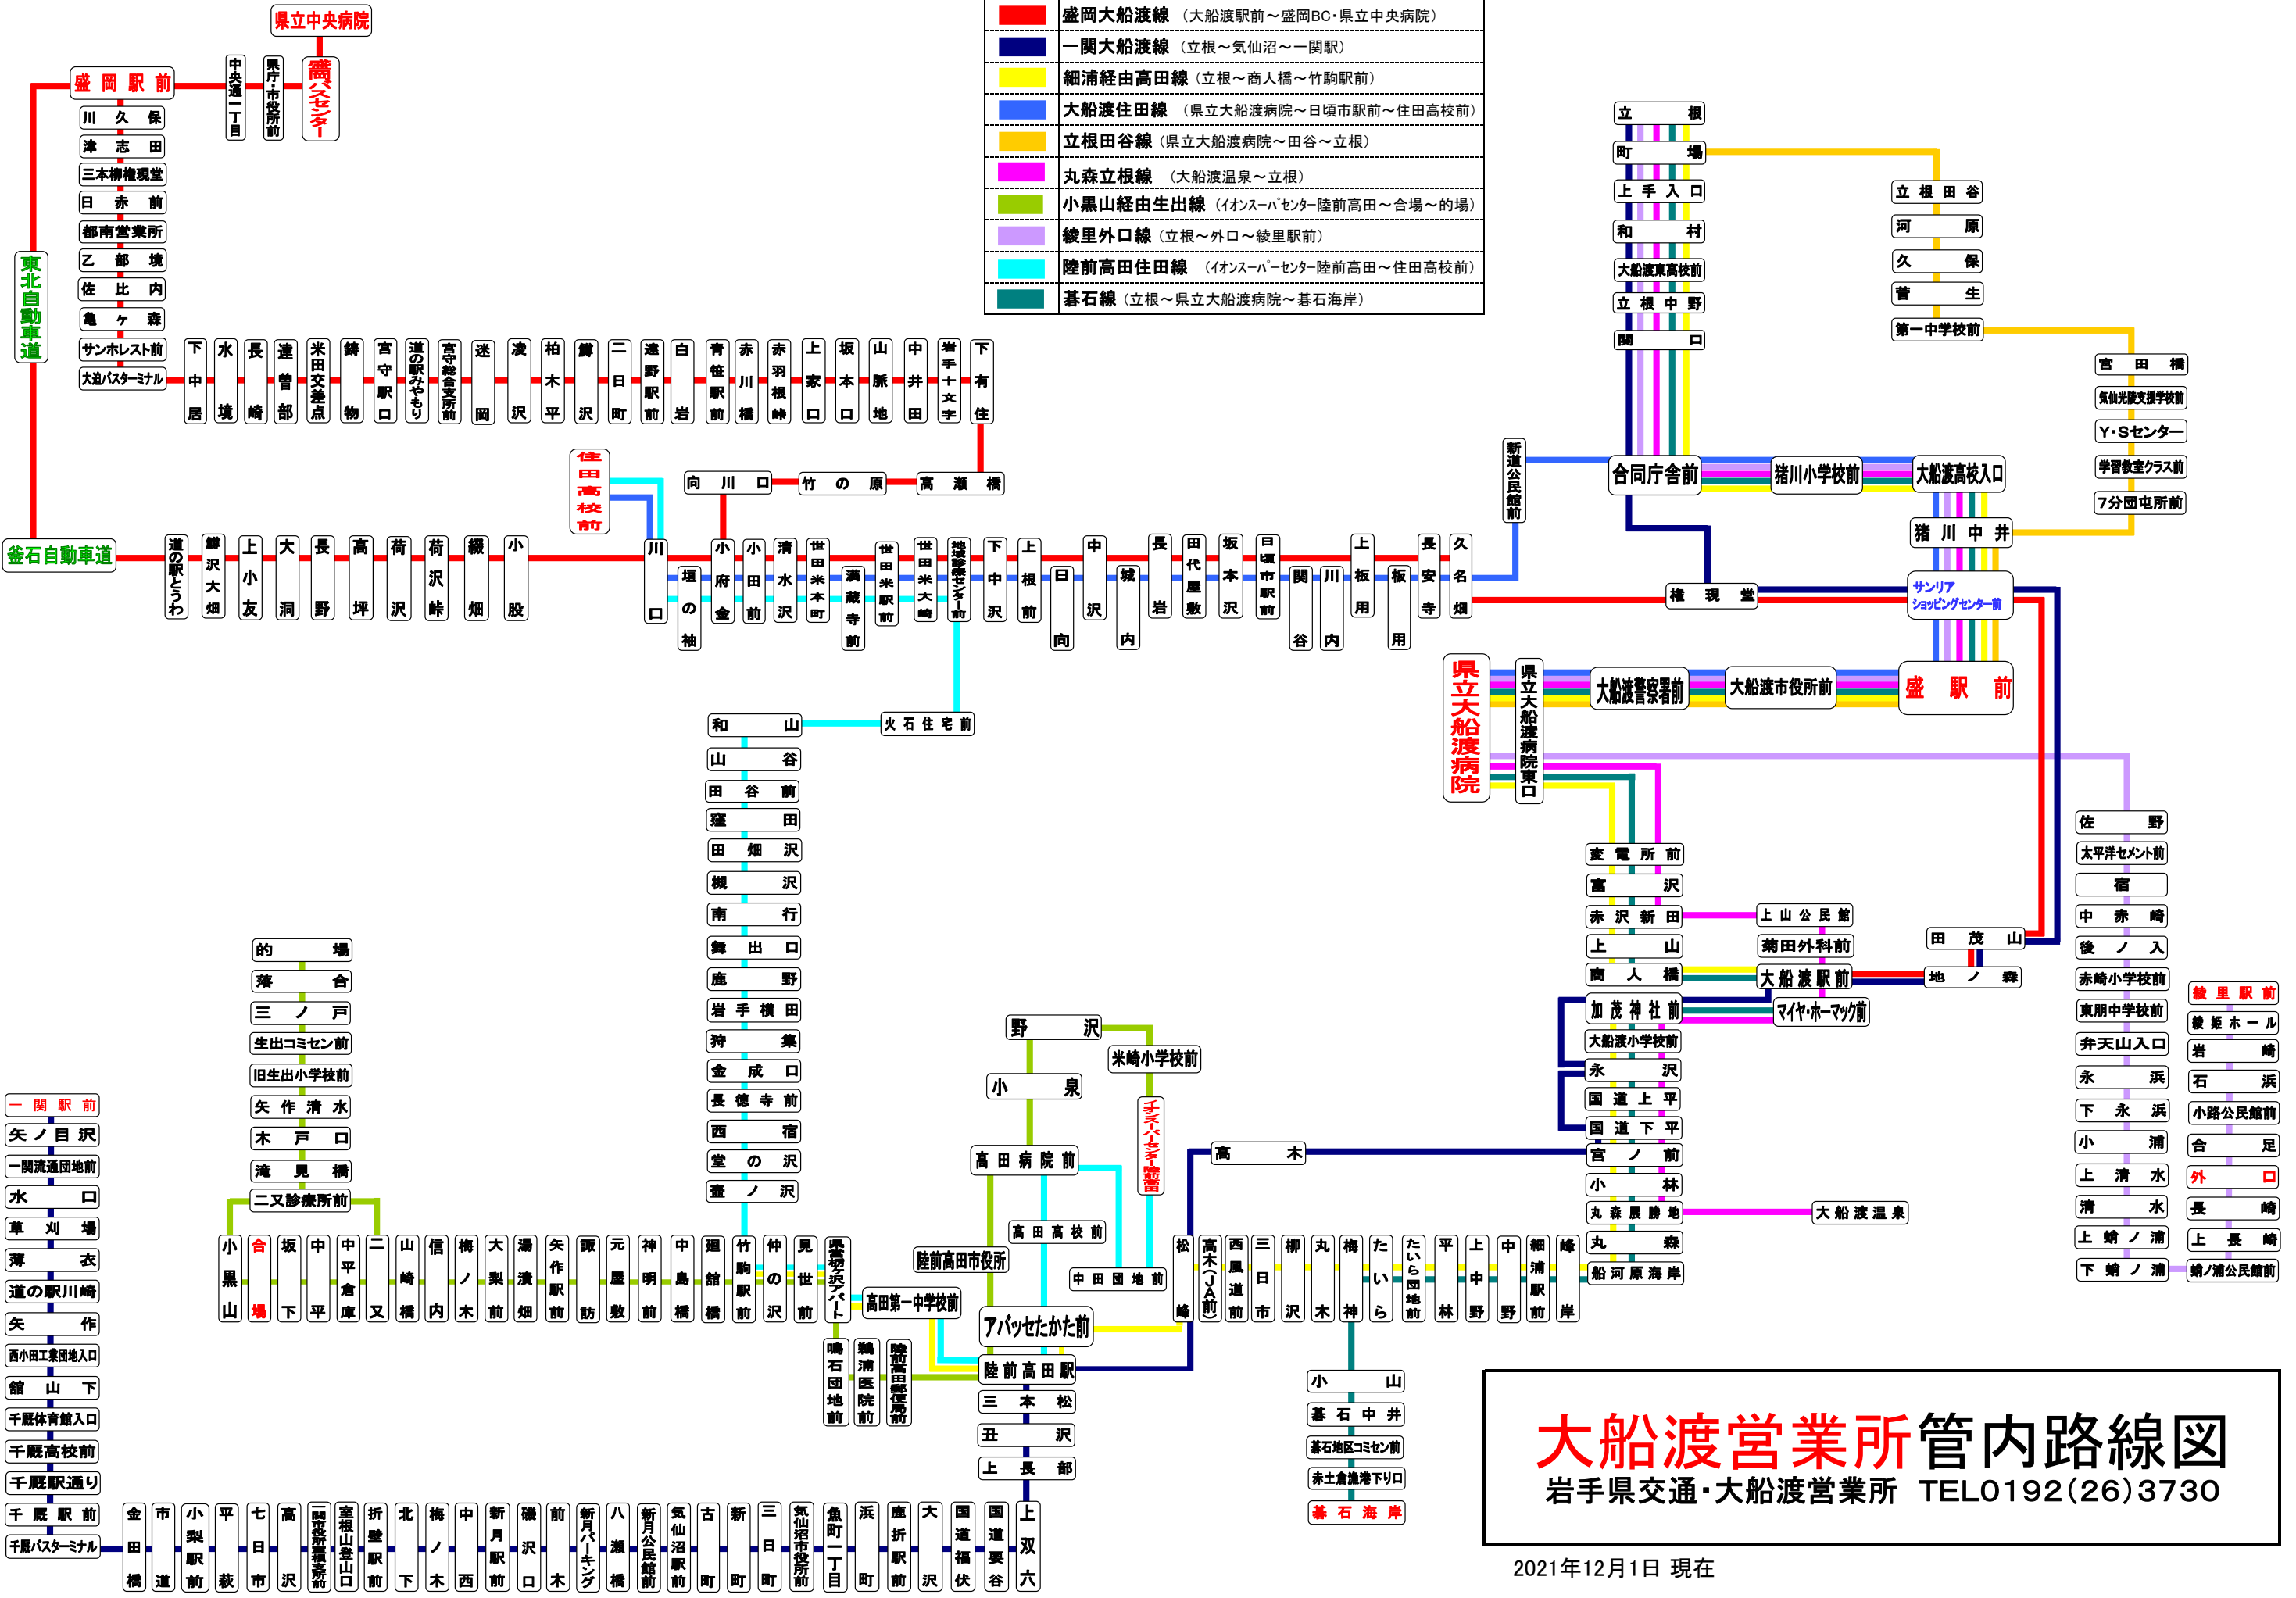

■	盛岡大船渡線 (大船渡駅前～盛岡BC・県立中央病院)
■	一関大船渡線 (立根～気仙沼～一関駅)
■	細浦経由高田線 (立根～商人橋～竹駒駅前)
■	大船渡住田線 (県立大船渡病院～日頃市駅前～住田高校前)
■	立根田谷線 (県立大船渡病院～田谷～立根)
■	丸森立根線 (大船渡温泉～立根)
■	小黒山経由生出线 (イオンスーパーセンター陸前高田～合場～的場)
■	綾里外口線 (立根～外口～綾里駅前)
■	陸前高田住田線 (イオンスーパーセンター陸前高田～住田高校前)
■	碓石線 (立根～県立大船渡病院～碓石海岸)

大船渡営業所管内路線図
 岩手県交通・大船渡営業所 TEL0192(26)3730

2021年12月1日 現在