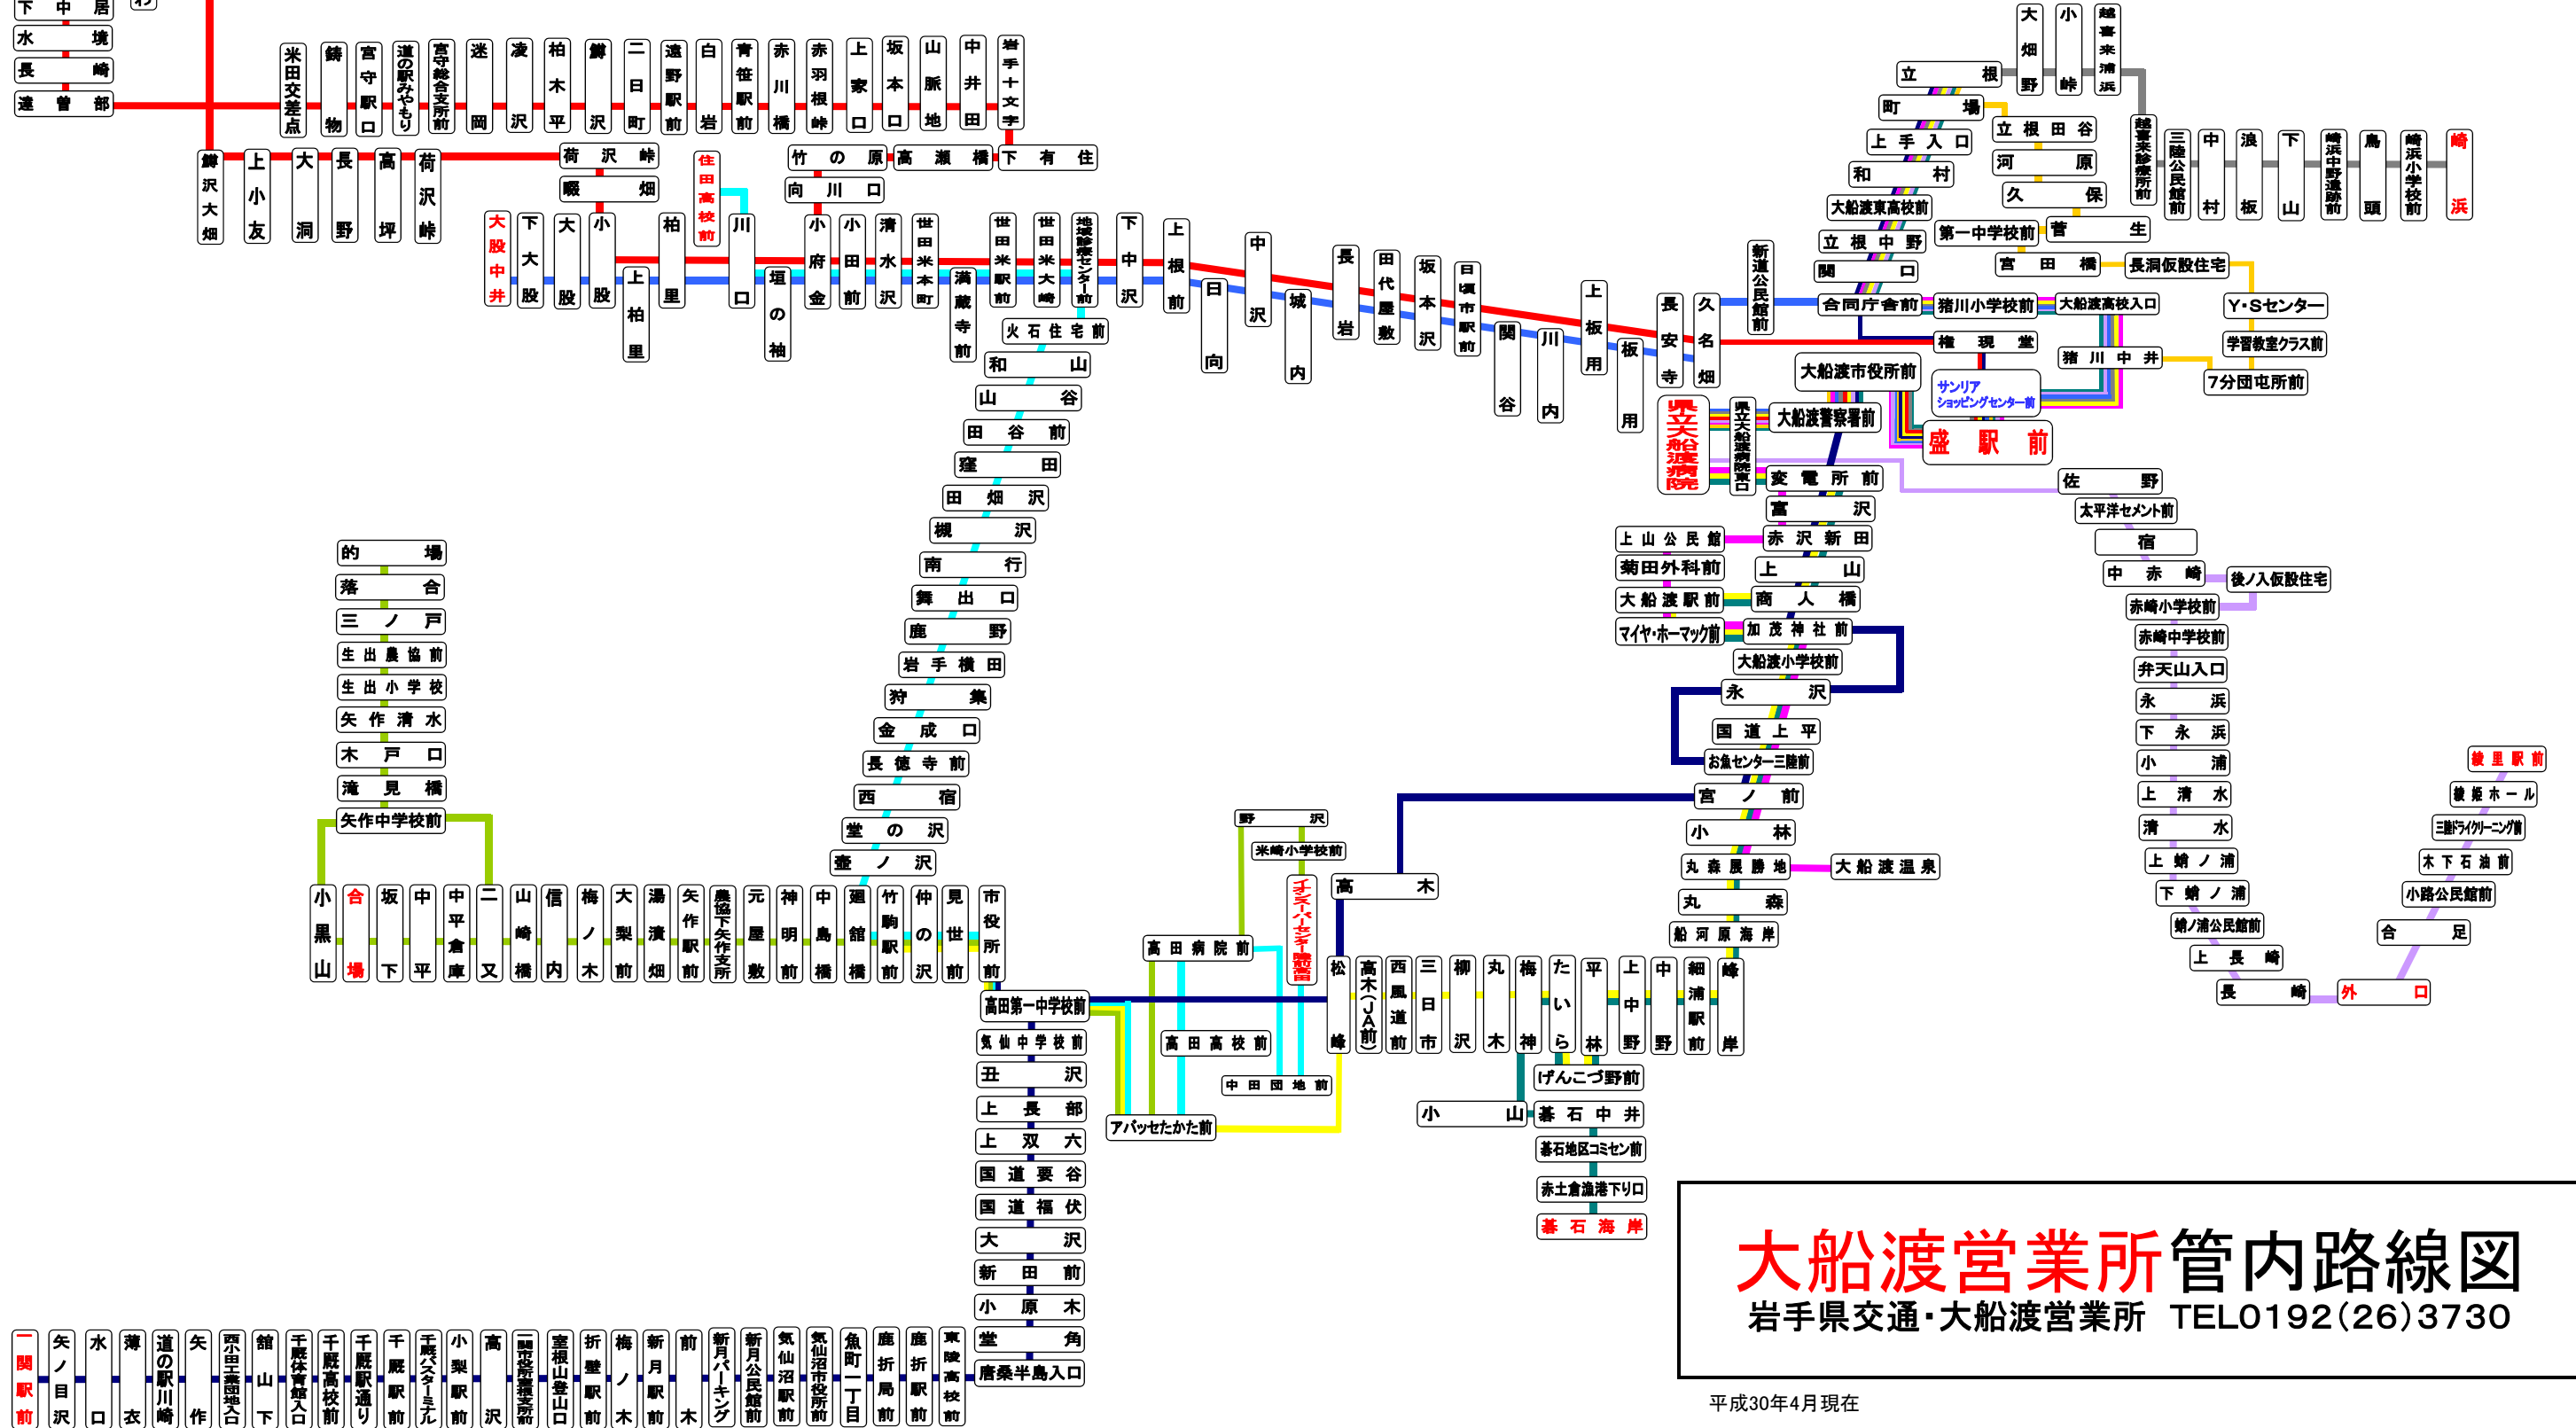

県立中央病院

■ 盛岡大船渡線 (県立大船渡病院～盛岡BC・県立中央病院)	■ 越喜来線 (県立大船渡病院～崎浜)
■ 一関大船渡線 (立根～気仙沼～一関駅)	■ 綾里外口線 (立根～外口～綾里駅前)
■ 細浦經由高田線 (立根～商人橋～竹駒駅前)	■ 陸前高田住田線 (イオンセンター～陸前高田～住田高校前)
■ 中井線 (県立大船渡病院～日頃市駅前～中井)	■ 碓石線 (立根～県立大船渡病院～碓石海岸)
■ 立根田谷線 (県立大船渡病院～田谷～立根)	
■ 丸森立根線 (大船渡温泉～立根)	
■ 小黒山經由生出線 (イオンセンター～陸前高田～合場～的場)	

釜石自動車道

大船渡営業所管内路線図
 岩手県交通・大船渡営業所 TEL0192(26)3730

平成30年4月現在