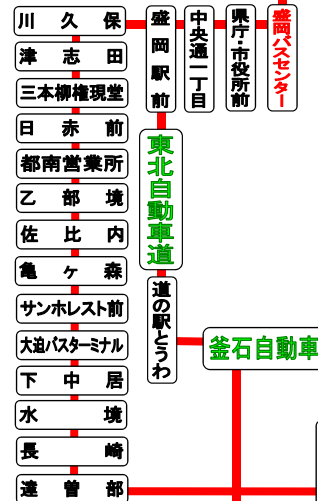

県立中央病院

■ 盛岡大船渡線 (県立大船渡病院～盛岡BC・県立中央病院)	■ 越喜来線 (県立大船渡病院～崎浜)
■ 一関大船渡線 (立根～気仙沼～一関駅)	■ 綾里外口線 (立根～外口～綾里駅前)
■ 細浦經由高田線 (立根～商人橋～竹駒駅前)	■ 陸前高田住田線 (イオンセンター～陸前高田～住田高校前)
■ 中井線 (県立大船渡病院～日頃市駅前～中井)	■ 碓石線 (立根～県立大船渡病院～碓石海岸)
■ 立根田谷線 (県立大船渡病院～田谷～立根)	
■ 丸森立根線 (大船渡温泉～立根)	
■ 小黒山經由生出線 (イオンセンター～陸前高田～合場～的場)	