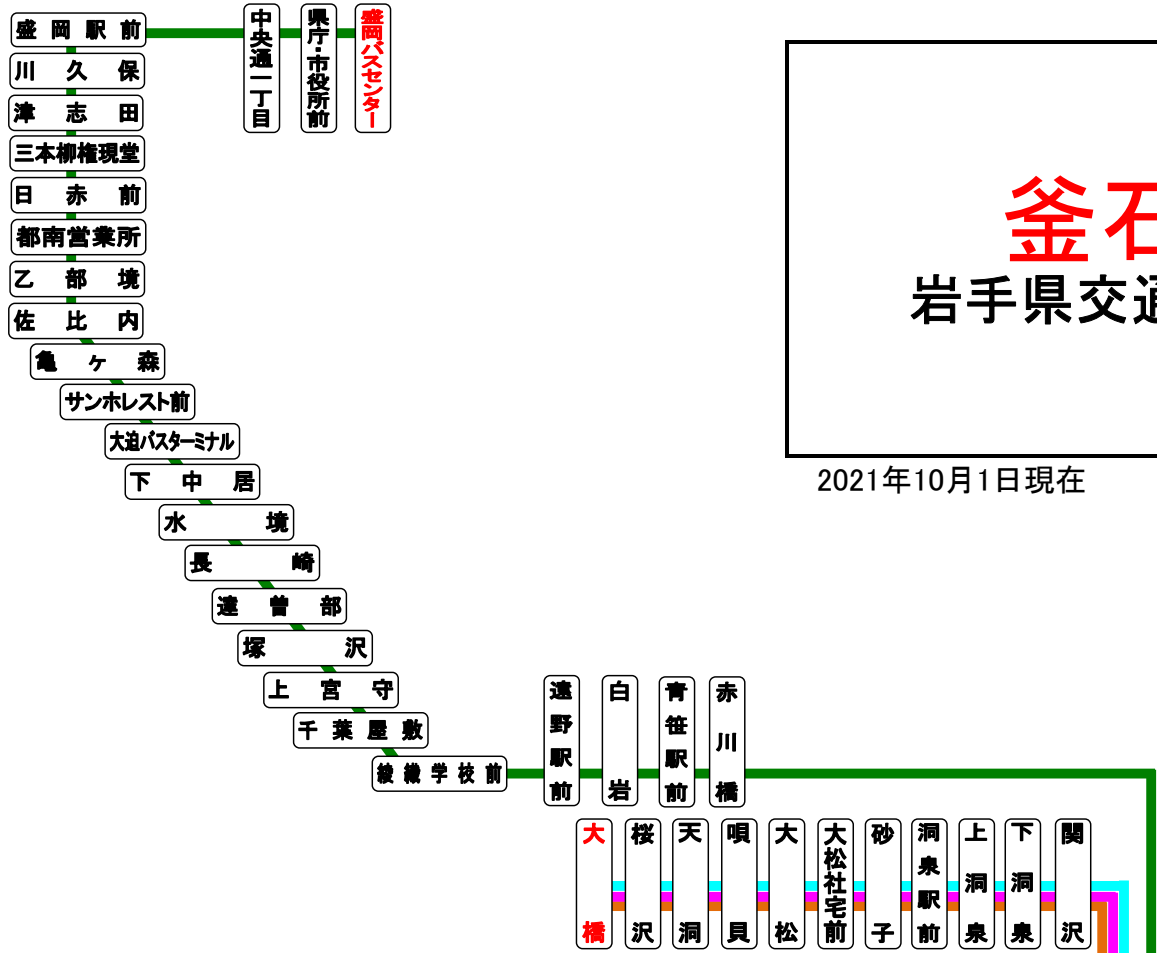

釜石営業所管内路線図

岩手県交通・釜石営業所 TEL0193(25)2527

2021年10月1日現在

| | |
|--|---|
| | 釜石盛岡線 (大槌町中央公民館入口～盛岡バスセンター) ※大槌町役場～上大畑間は、青色表示の停留所のみ停車致します。 |
| | 浪板線(広域路線) (上大畑～釜石駅前～浪板) |
| | 赤浜線(広域路線) (上大畑～釜石駅前～赤浜) |
| | 大橋・上大畑～東前 |
| | 大橋～上平田ニュータウン |
| | 大橋～《嬉石バイパス》～上平田ニュータウン |
| | ほたるヶ丘・小川～東前 |
| | 国立釜石病院～東前(のぞみ病院経由) |
| | 国立釜石病院～東前 |
| | 県立釜石病院前～釜石大観音(釜石中央経由) |

赤浜

県立大槌病院前

教育センター

のぞみ病院

釜石市役所前

釜石大観音

国立釜石病院