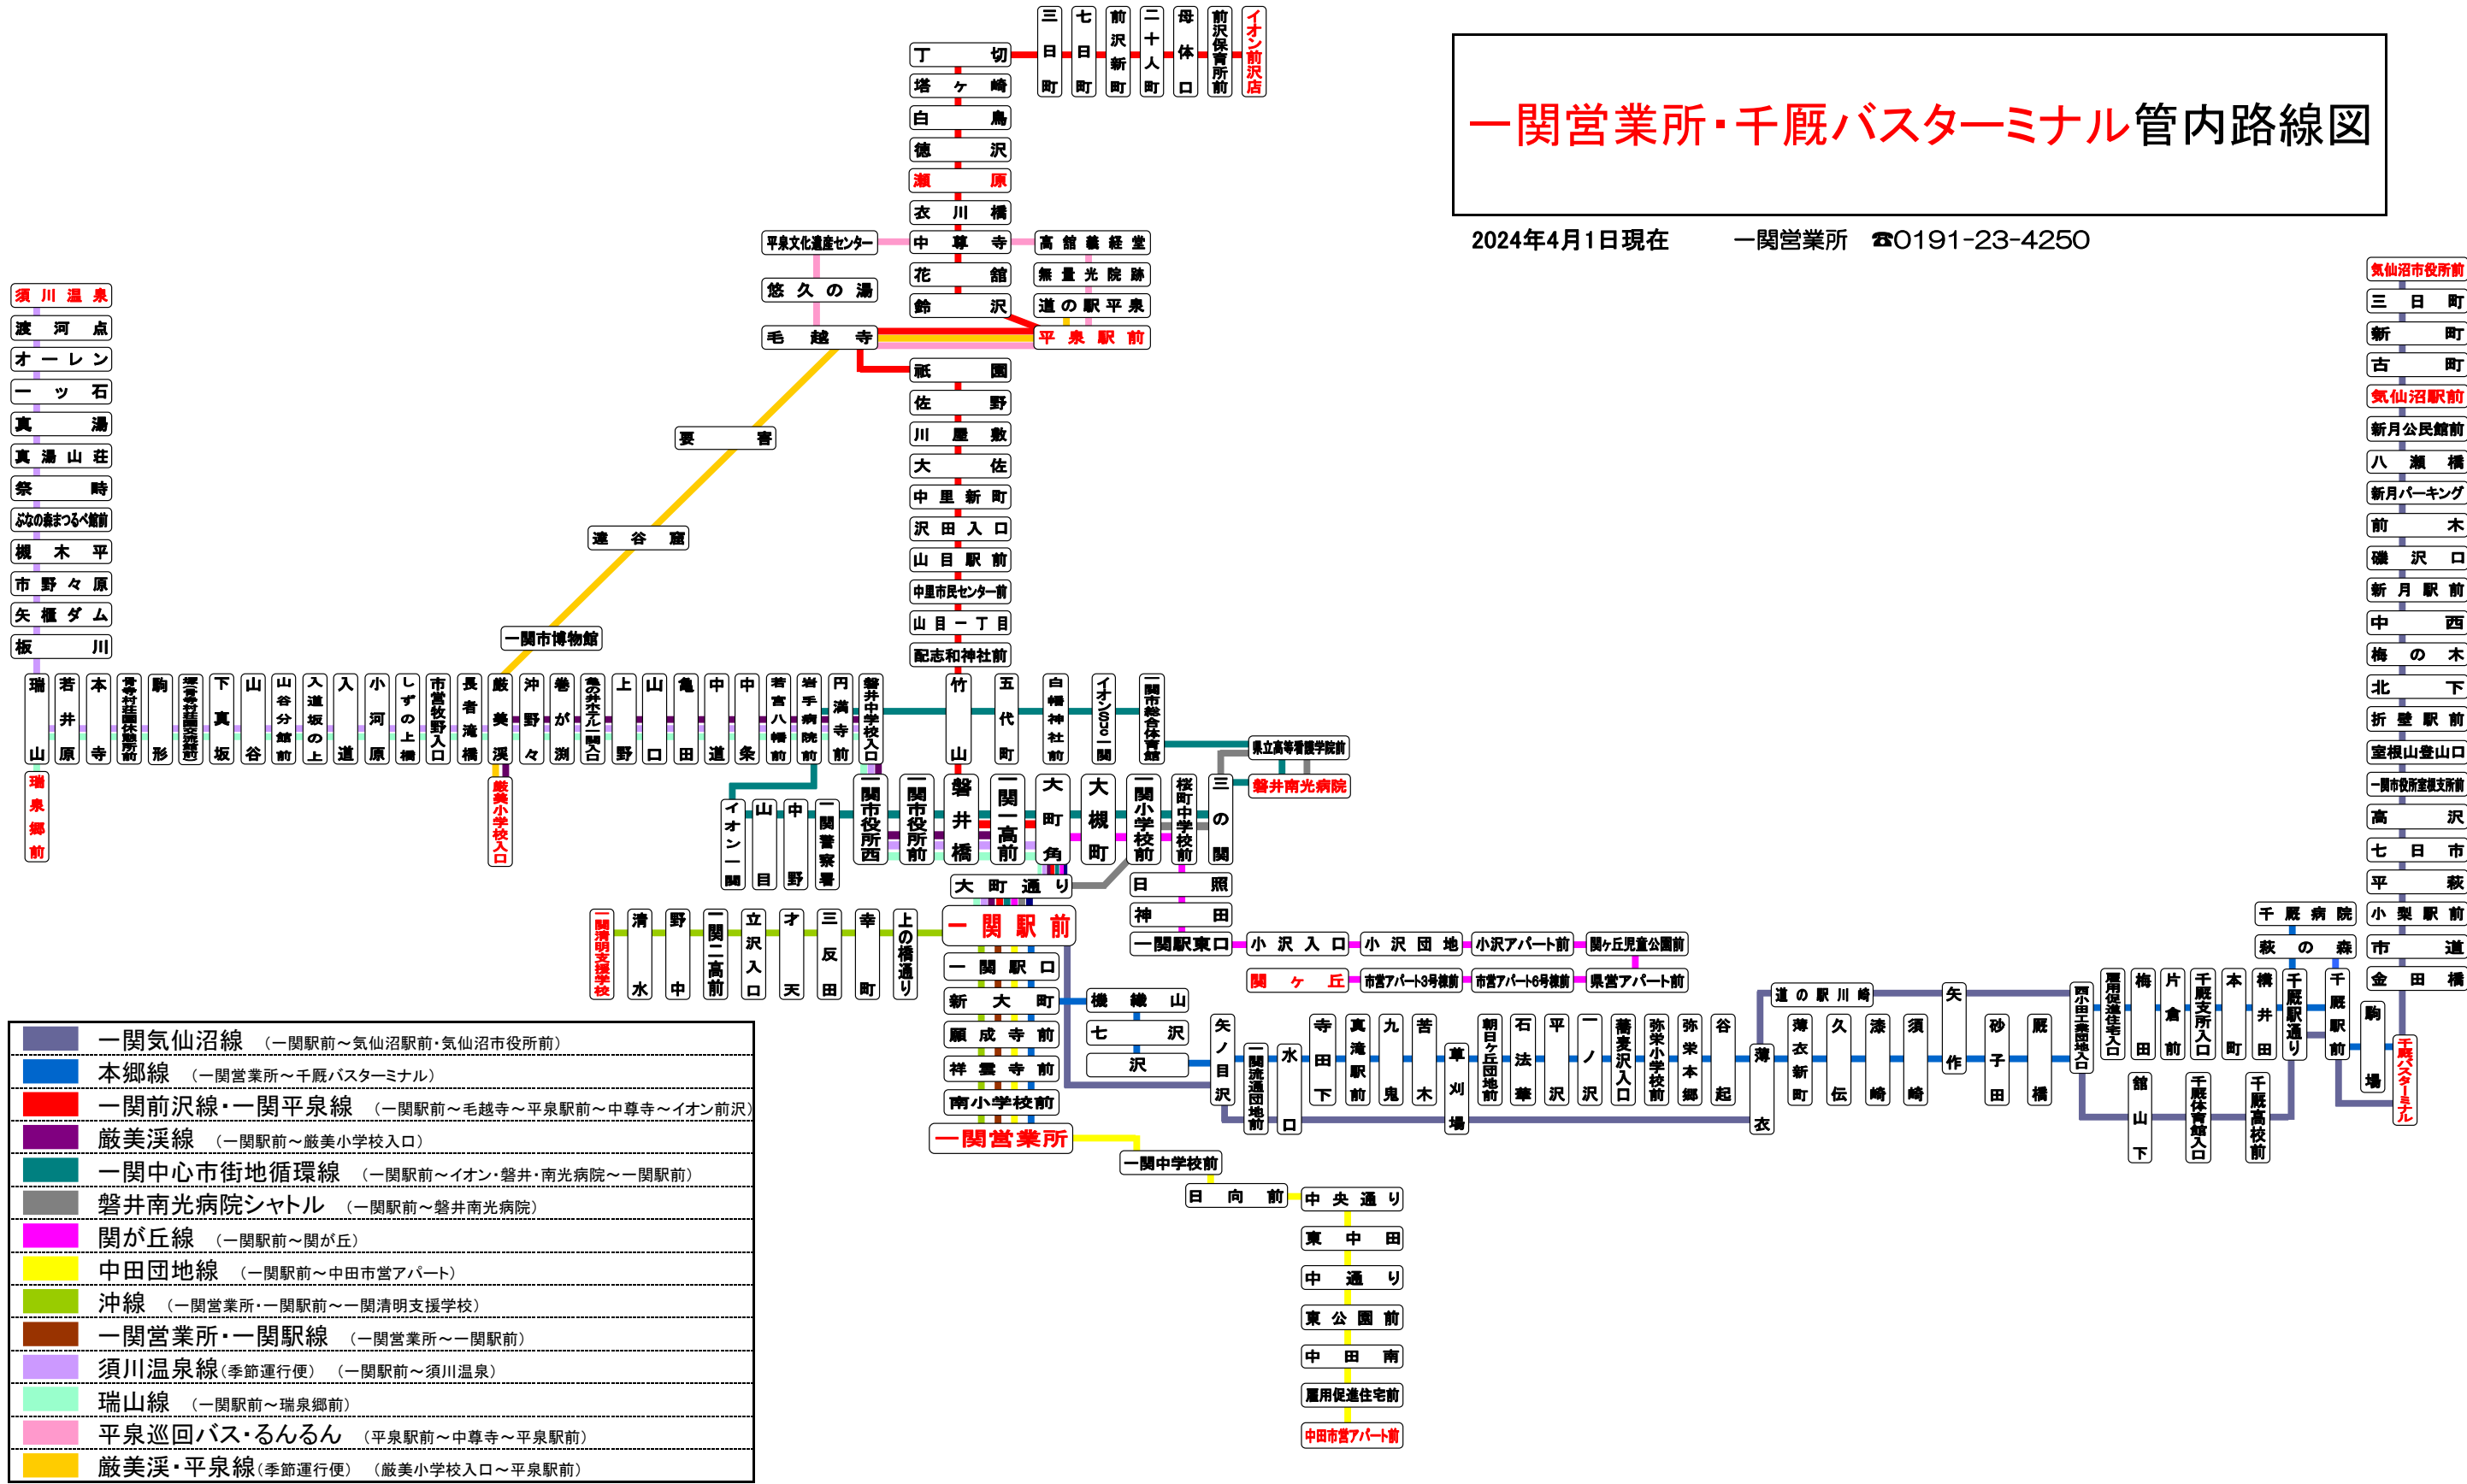

一関営業所・千厩バスターミナル管内路線図

2024年4月1日現在 一関営業所 ☎0191-23-4250

■	一関気仙沼線 (一関駅前～気仙沼駅前・気仙沼市役所前)
■	本郷線 (一関営業所～千厩バスターミナル)
■	一関前沢線・一関平泉線 (一関駅前～毛越寺～平泉駅前～中尊寺～イオン前沢)
■	厳美溪線 (一関駅前～厳美小学校入口)
■	一関中心市街地循環線 (一関駅前～イオン・磐井・南光病院～一関駅前)
■	磐井南光病院シャトル (一関駅前～磐井南光病院)
■	関が丘線 (一関駅前～関が丘)
■	中田団地線 (一関駅前～中田市営アパート)
■	沖線 (一関営業所～一関駅前～一関清明支援学校)
■	一関営業所・一関駅前線 (一関営業所～一関駅前)
■	須川温泉線 (季節運行便) (一関駅前～須川温泉)
■	瑞山線 (一関駅前～瑞泉郷前)
■	平泉巡回バス・るんるん (平泉駅前～中尊寺～平泉駅前)
■	厳美溪・平泉線 (季節運行便) (厳美小学校入口～平泉駅前)

- 気仙沼市役所前
- 三日町
- 新町
- 古町
- 気仙沼駅前
- 新月公民館前
- 八瀬橋
- 新月パーキング
- 前木
- 磯沢口
- 新月駅前
- 中西
- 梅の木
- 北下
- 折壁駅前
- 室根山登山口
- 一関市役所室根支所前
- 高沢
- 七日市
- 平萩
- 小梨駅前
- 市道
- 金田橋
- 千厩バスターミナル

- 日向
- 中央通り
- 東中田
- 中通り
- 東公園前
- 中田南
- 雇用促進住宅前
- 中田市営アパート前