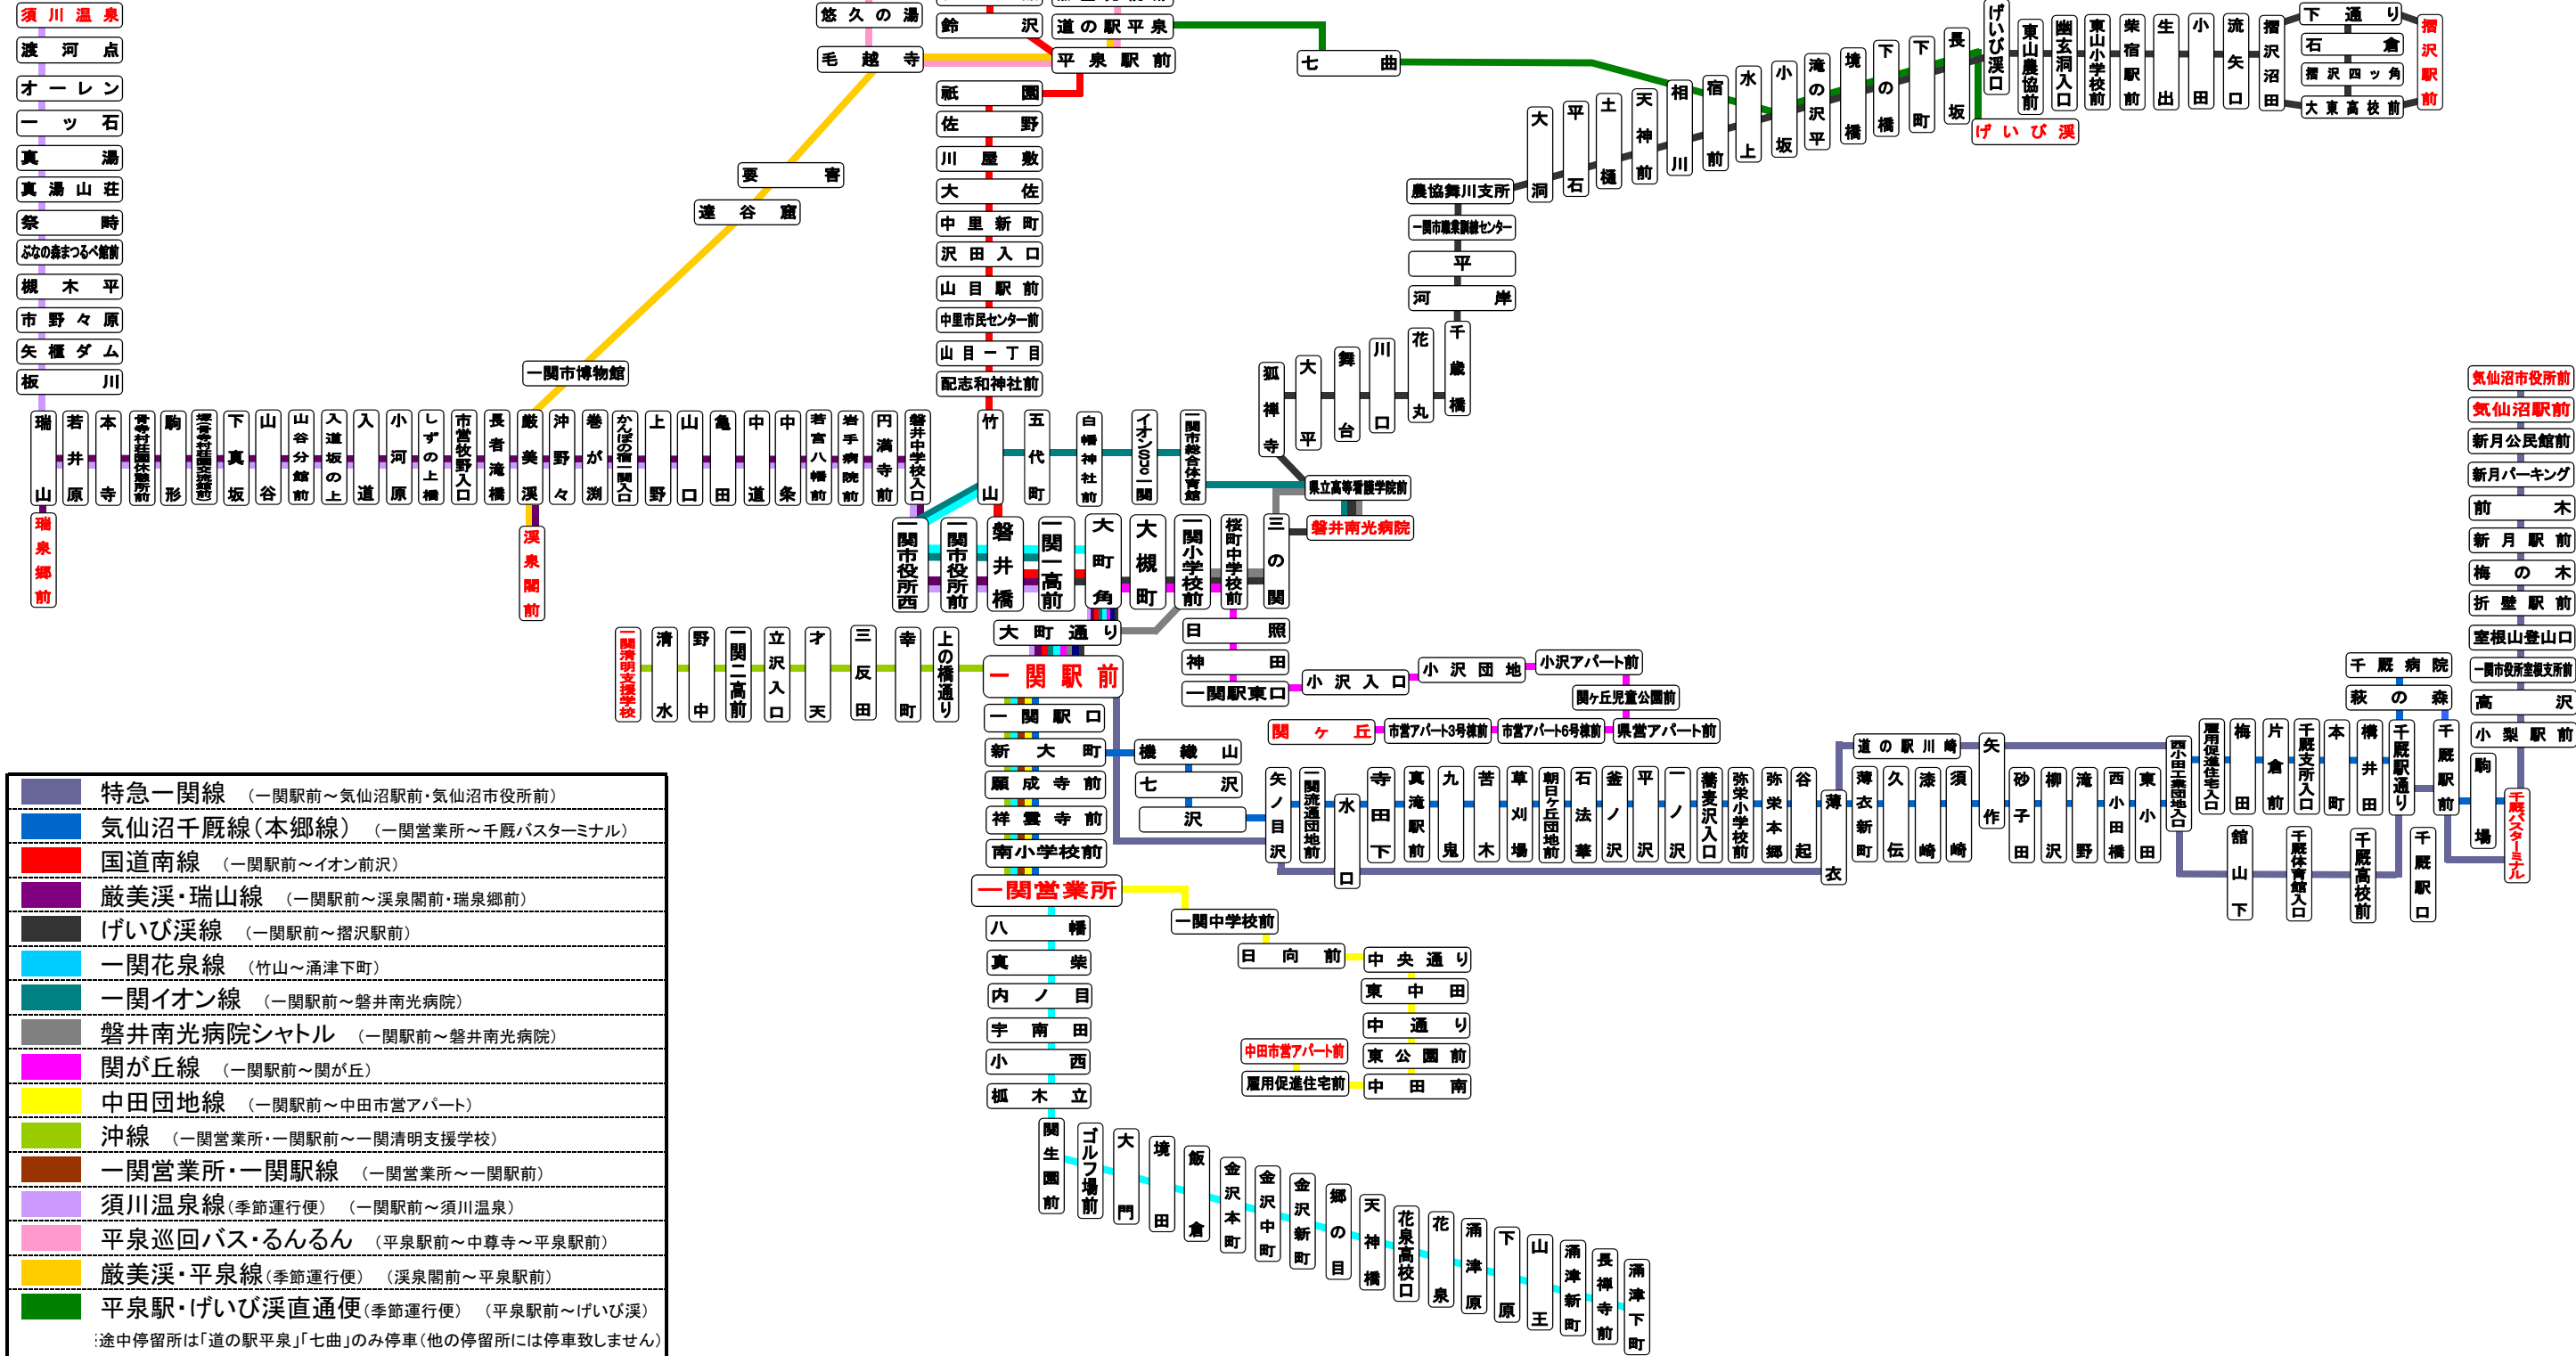

一関営業所管内路線図

岩手県交通・一関営業所 TEL0191(23)4250

平成30年4月現在

 特急一関線 (一関駅前～気仙沼駅前・気仙沼市役所前)
 気仙沼千厩線(本郷線) (一関営業所～千厩バスターミナル)
 国道南線 (一関駅前～イオン前沢)
 巖美溪・瑞山線 (一関駅前～巖泉閣前・瑞泉郷前)
 げいび溪線 (一関駅前～摺沢駅前)
 一関花泉線 (竹山～涌津下町)
 一関イオン線 (一関駅前～磐井南光病院)
 磐井南光病院シャトル (一関駅前～磐井南光病院)
 関が丘線 (一関駅前～関が丘)
 中田団地線 (一関駅前～中田市営アパート)
 沖線 (一関営業所・一関駅前～一関清明支援学校)
 一関営業所・一関駅線 (一関営業所～一関駅前)
 須川温泉線(季節運行便) (一関駅前～須川温泉)
 平泉巡回バス・るんるん (平泉駅前～中尊寺～平泉駅前)
 巖美溪・平泉線(季節運行便) (巖泉閣前～平泉駅前)
 平泉駅・げいび溪直通便(季節運行便) (平泉駅前～げいび溪)

:途中停留所は「道の駅平泉」「七曲」のみ停車(他の停留所には停車致しません)