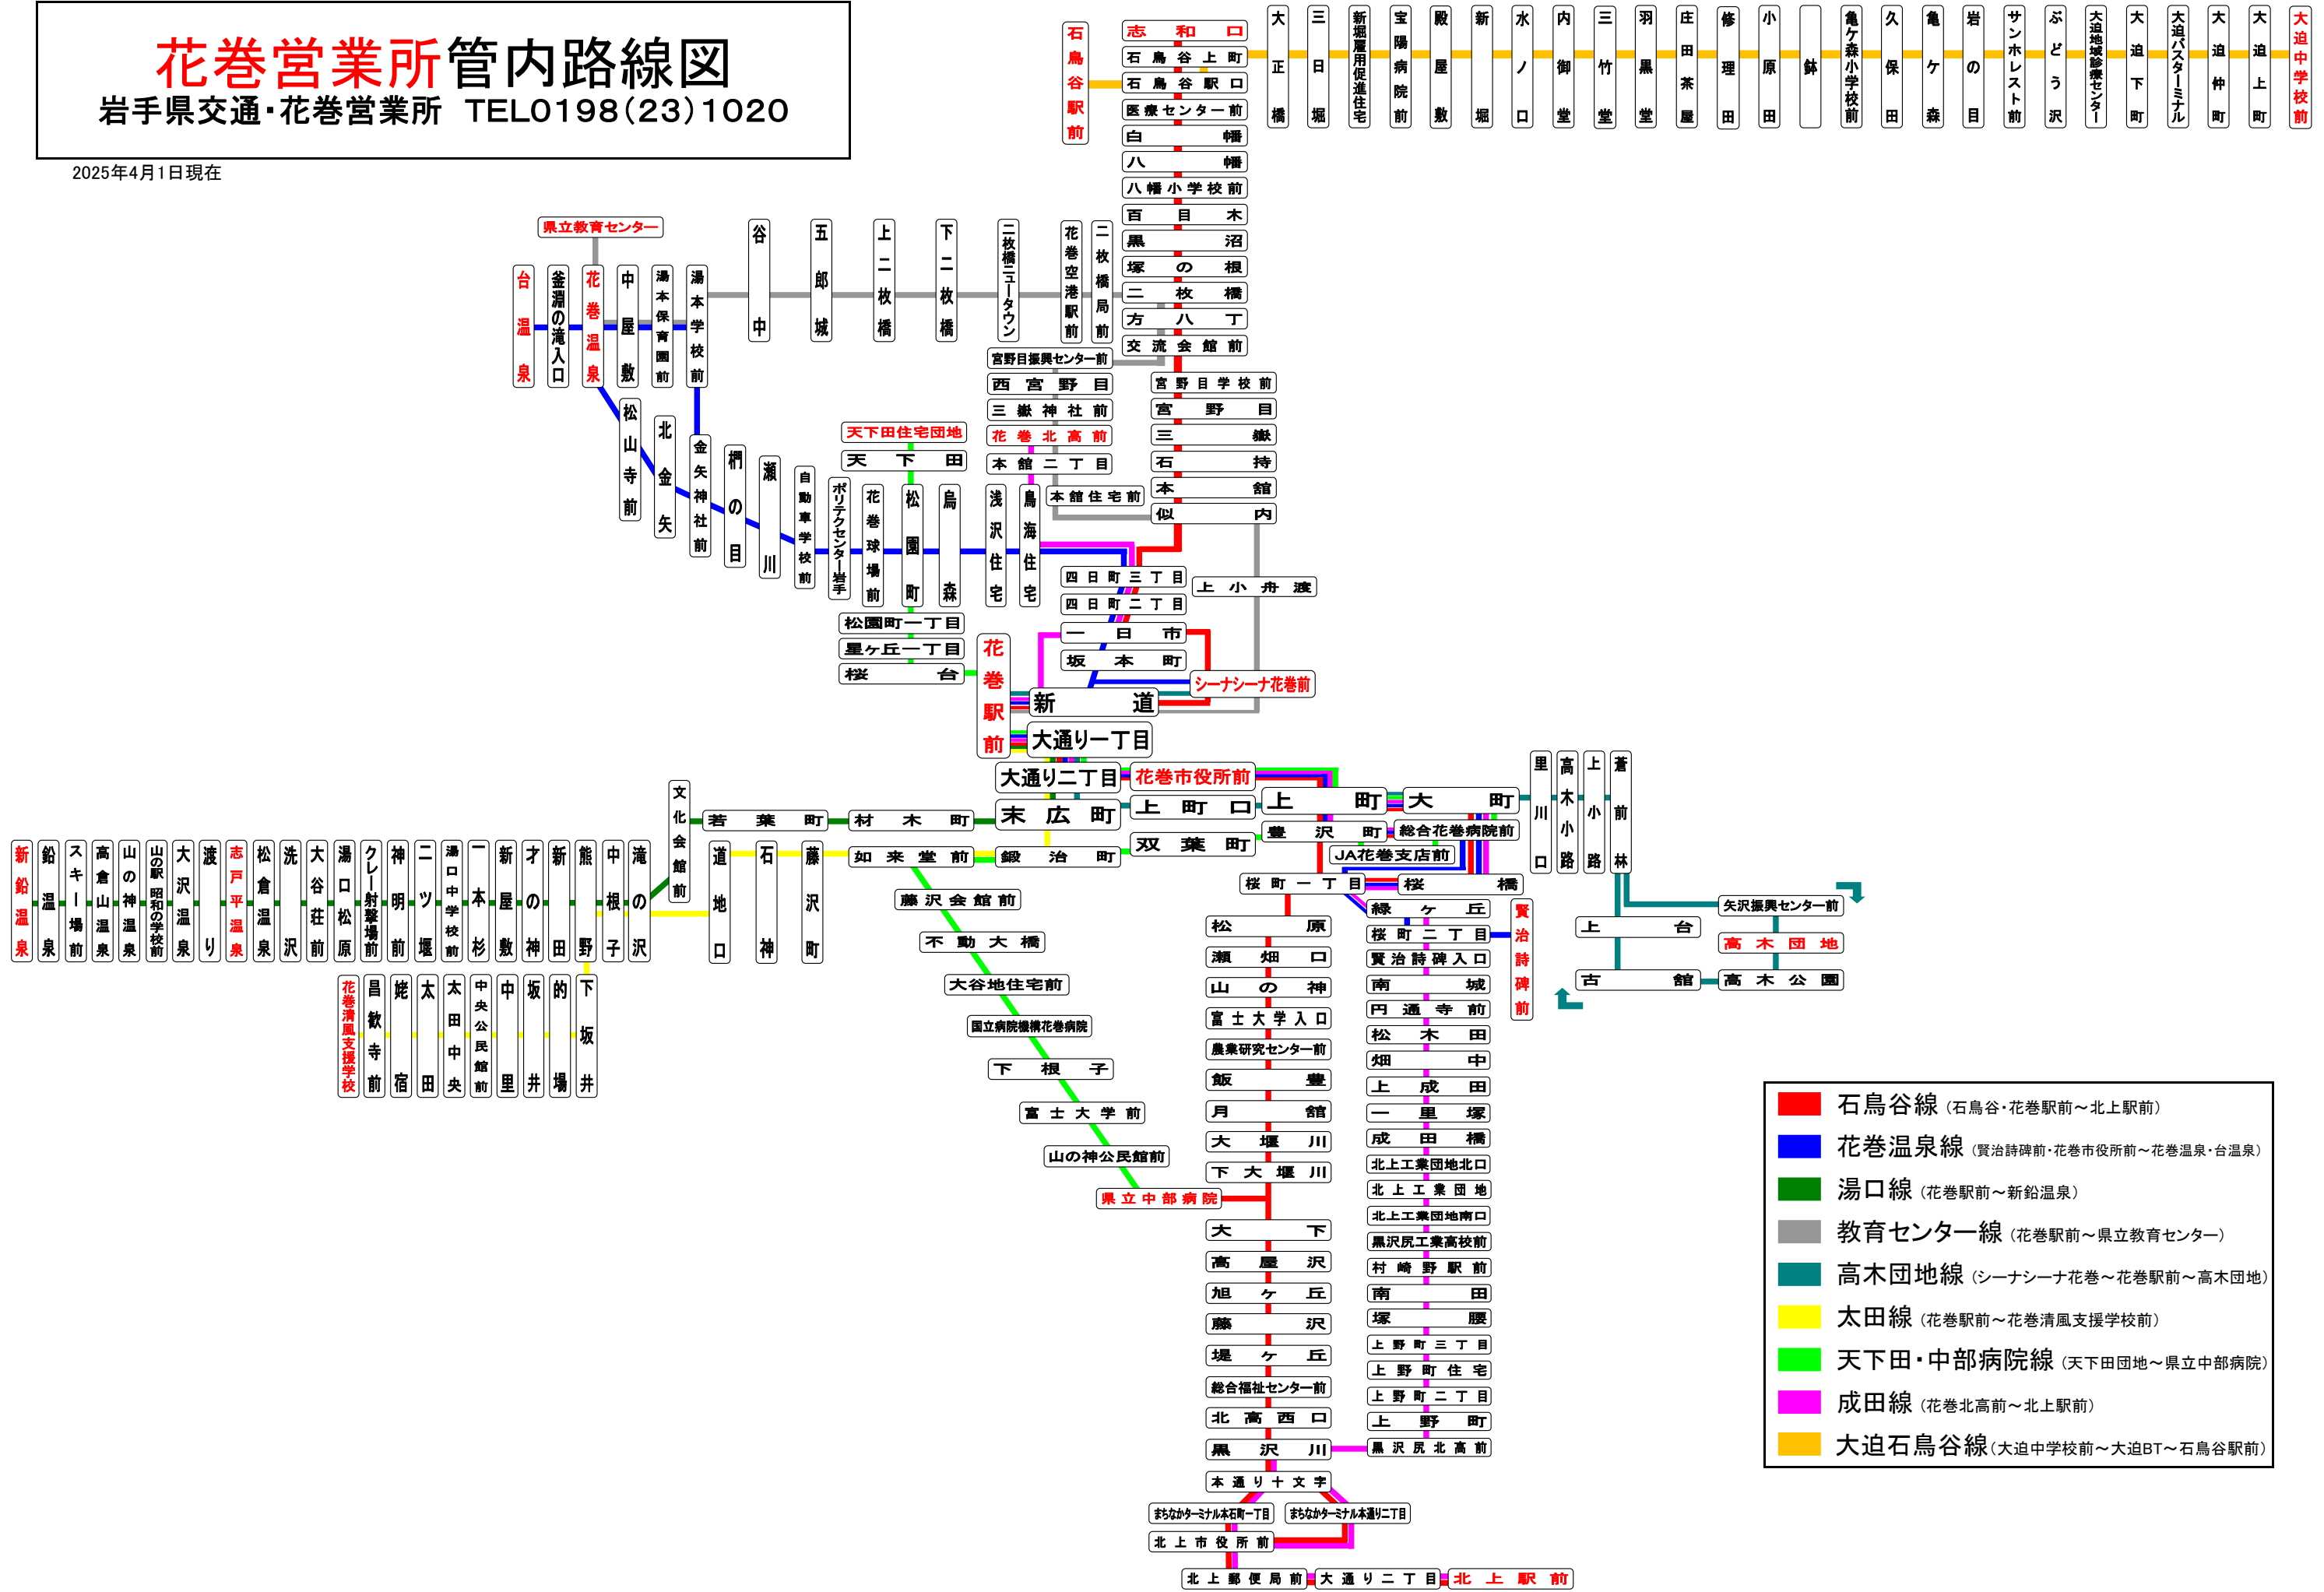

花巻営業所管内路線図

岩手県交通・花巻営業所 TEL0198(23)1020

2025年4月1日現在

- 石鳥谷線 (石鳥谷・花巻駅前～北上駅前)
- 花巻温泉線 (賢治詩碑前・花巻市役所前～花巻温泉・台温泉)
- 湯口線 (花巻駅前～新鉛温泉)
- 教育センター線 (花巻駅前～県立教育センター)
- 高木団地線 (シーナシーナ花巻～花巻駅前～高木団地)
- 太田線 (花巻駅前～花巻清風支援学校前)
- 天下田・中部病院線 (天下田団地～県立中部病院)
- 成田線 (花巻北高前～北上駅前)
- 大迫石鳥谷線 (大迫中学校前～大迫BT～石鳥谷駅前)