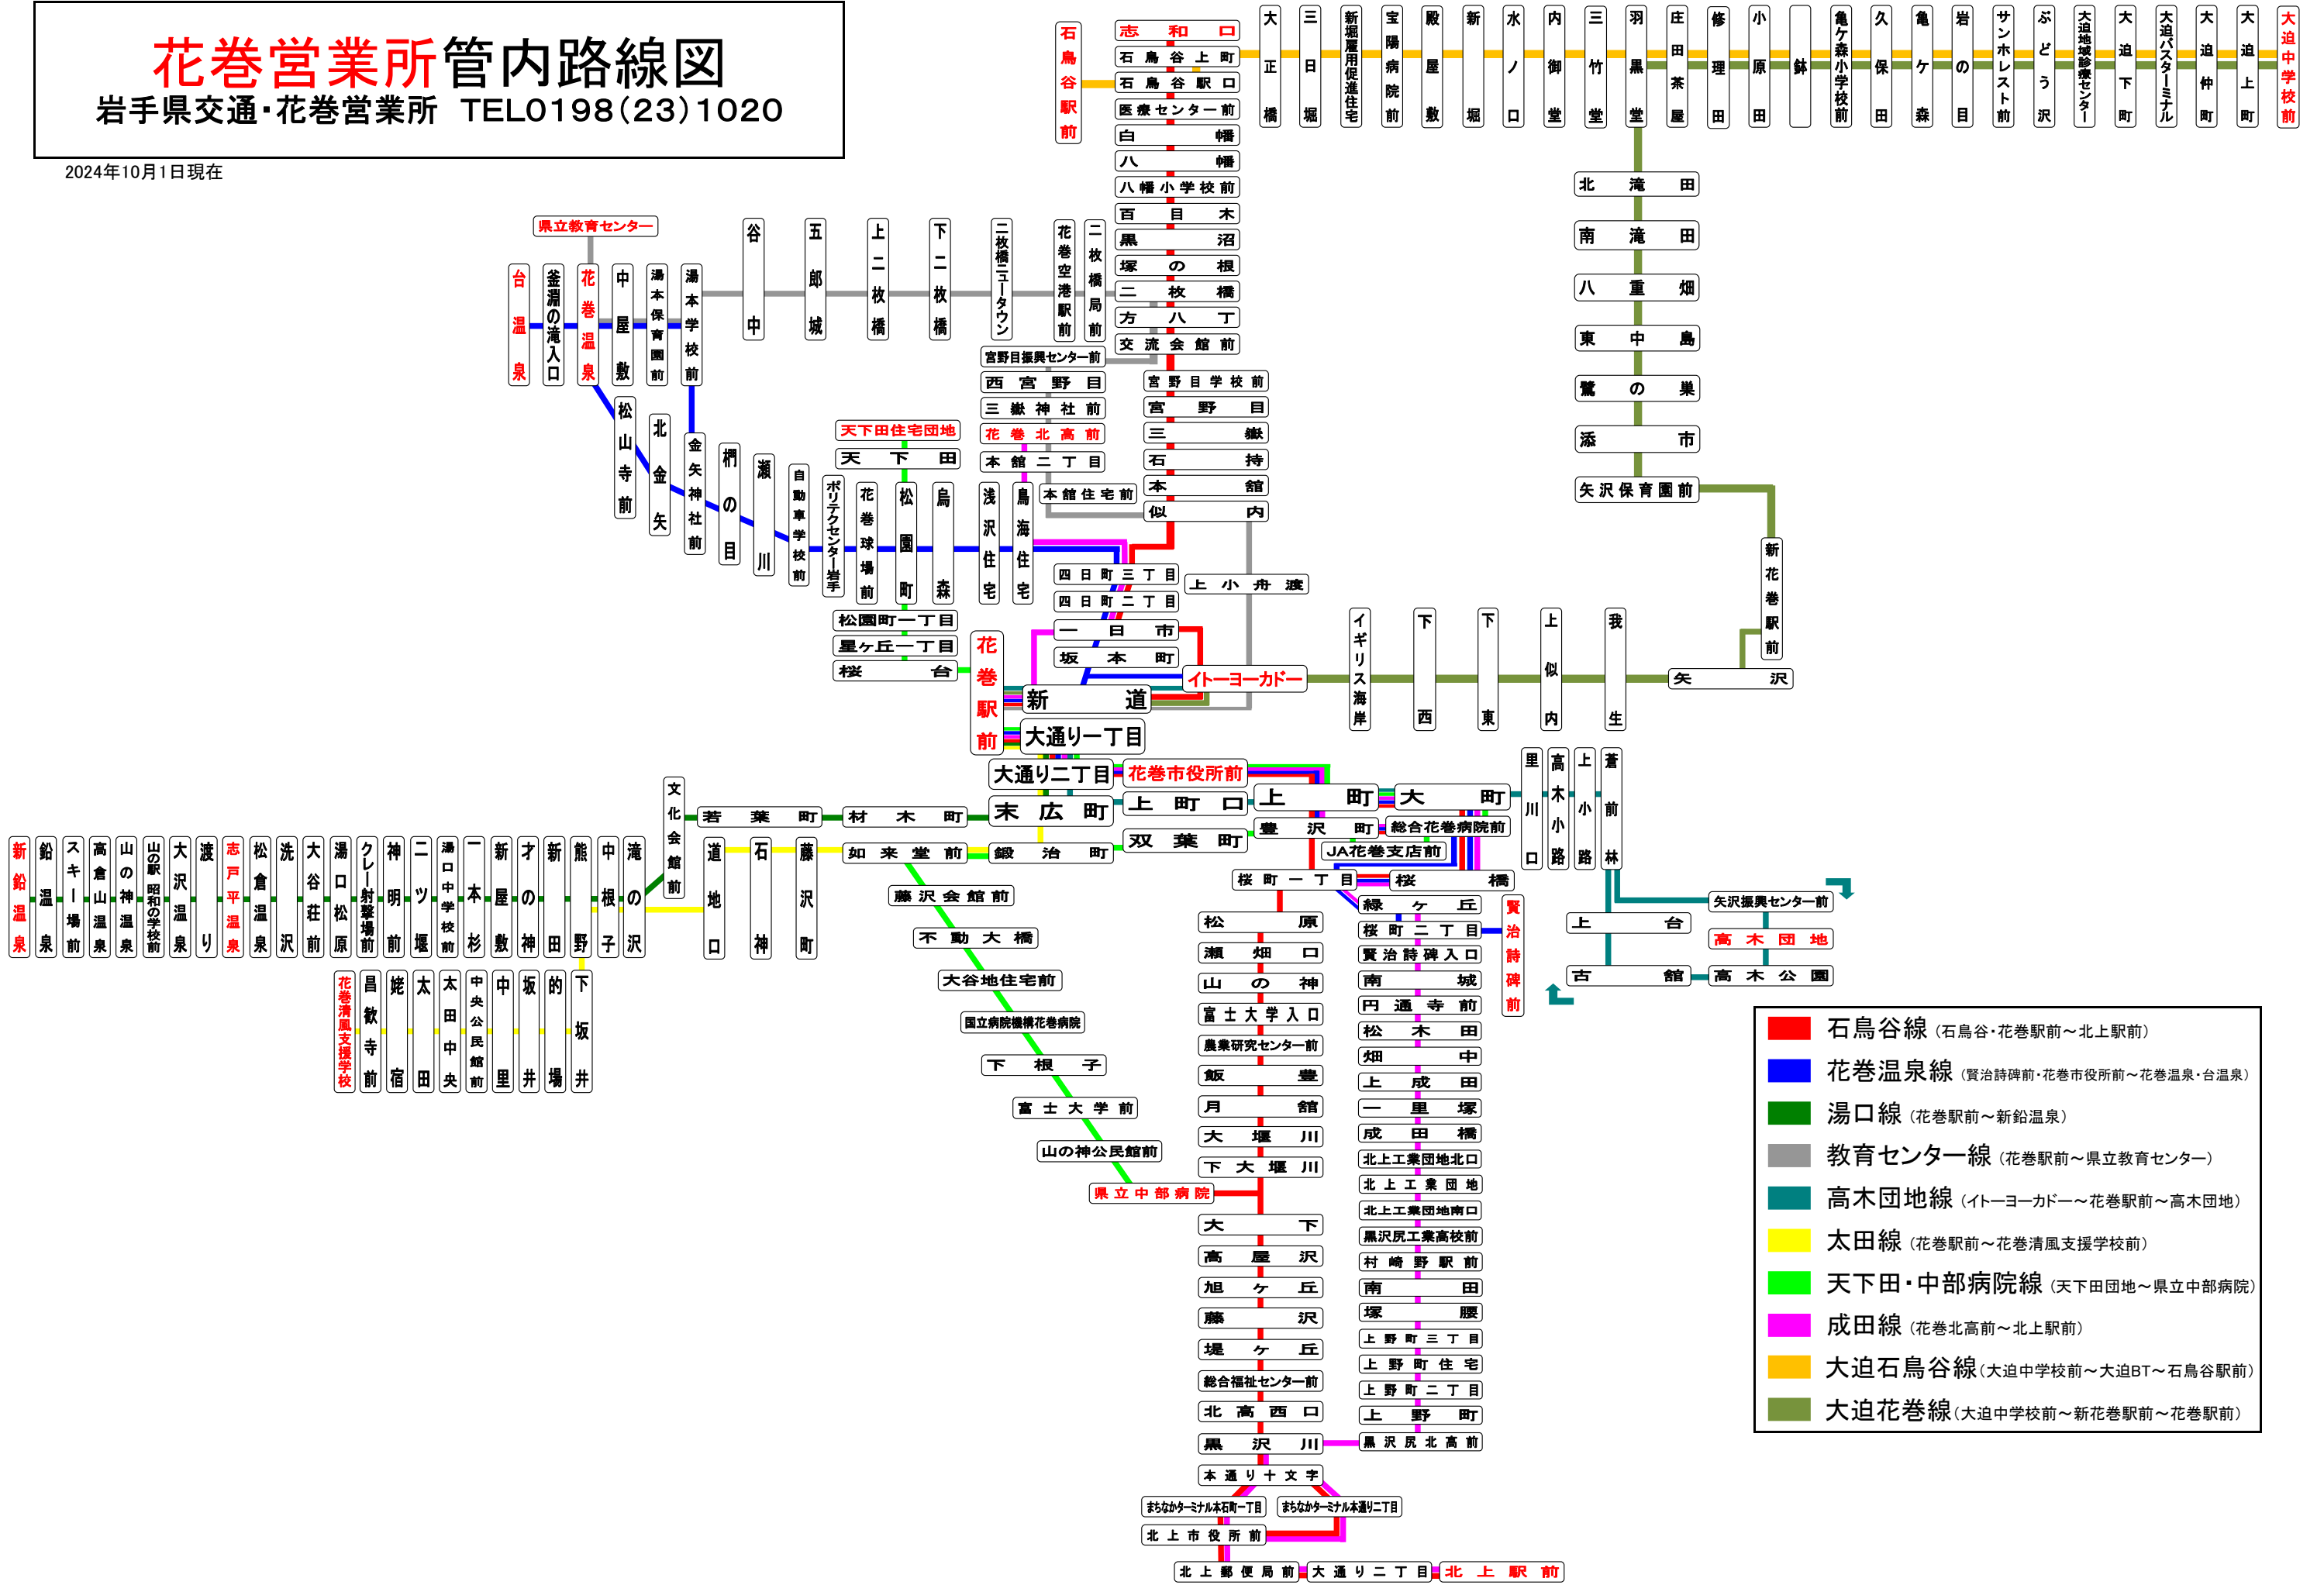

花巻営業所管内路線図

岩手県交通・花巻営業所 TEL0198(23)1020

2024年10月1日現在

- 石鳥谷線 (石鳥谷・花巻駅前～北上駅前)
- 花巻温泉線 (賢治詩碑前・花巻市役所前～花巻温泉・台温泉)
- 湯口線 (花巻駅前～新鉛温泉)
- 教育センター線 (花巻駅前～県立教育センター)
- 高木団地線 (イトーヨーカドー～花巻駅前～高木団地)
- 太田線 (花巻駅前～花巻清風支援学校前)
- 天下田・中部病院線 (天下田団地～県立中部病院)
- 成田線 (花巻北高前～北上駅前)
- 大迫石鳥谷線 (大迫中学校前～大迫BT～石鳥谷駅前)
- 大迫花巻線 (大迫中学校前～新花巻駅前～花巻駅前)