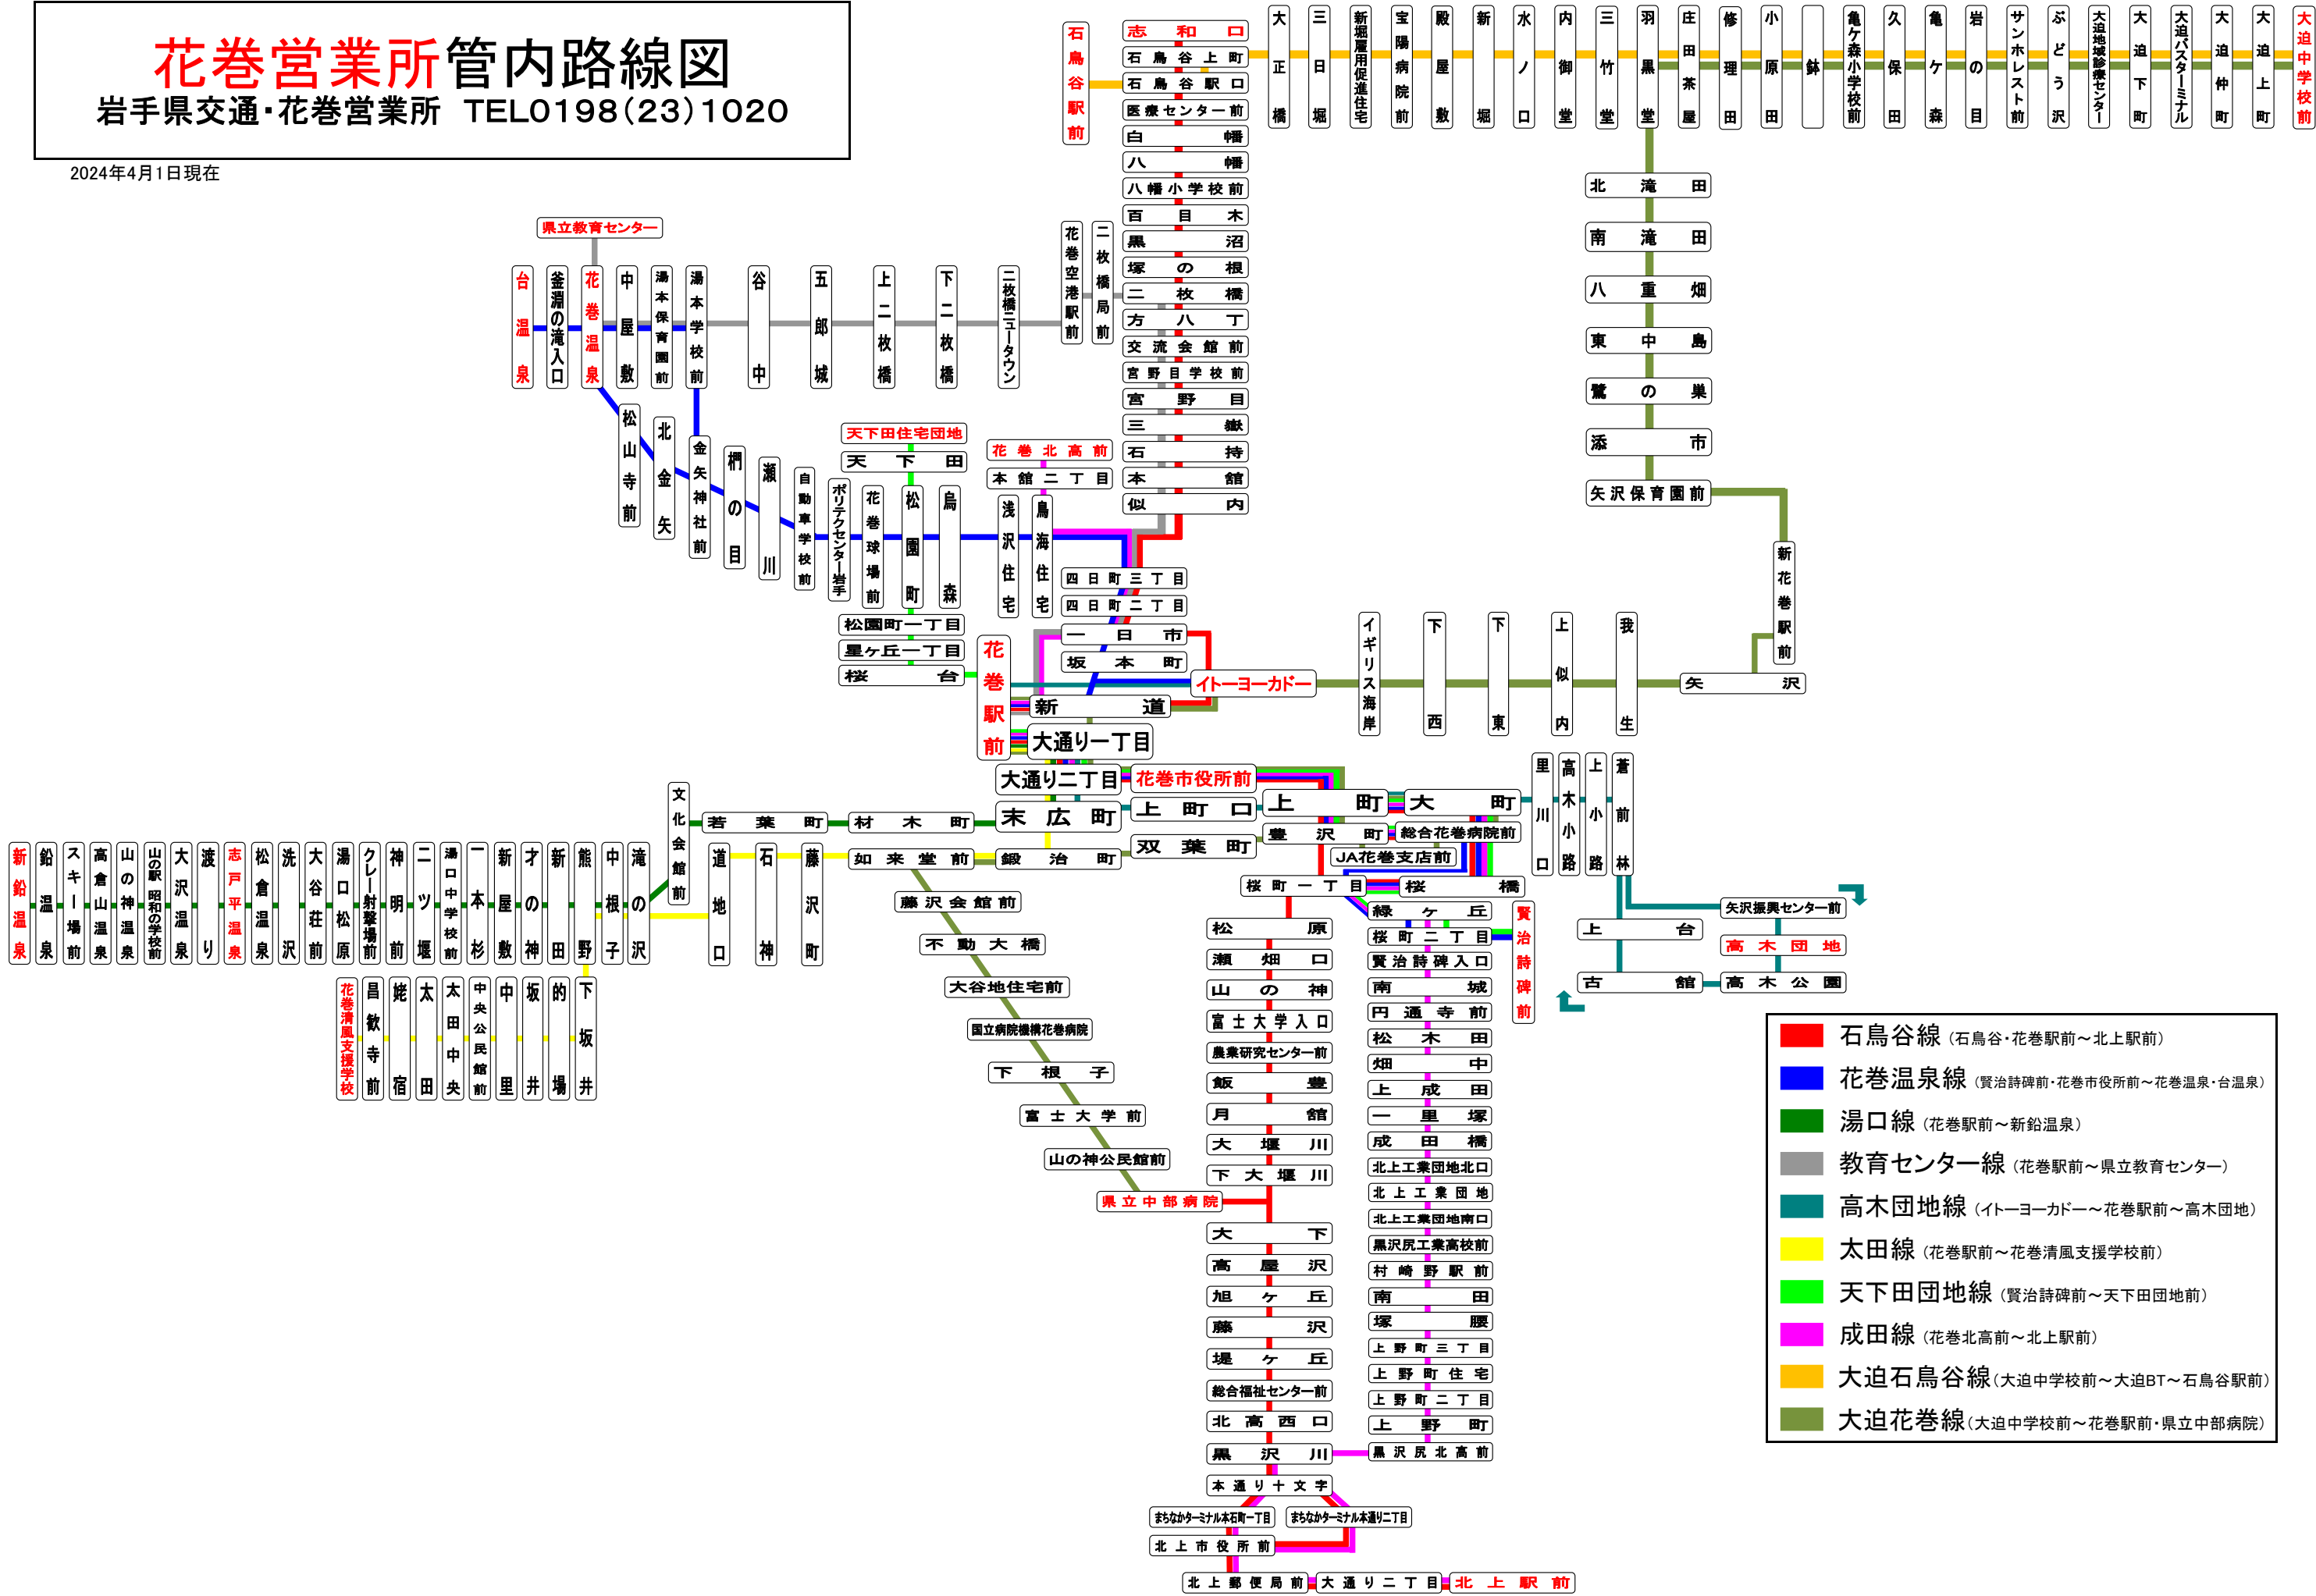

花巻営業所管内路線図

岩手県交通・花巻営業所 TEL0198(23)1020

2024年4月1日現在

- 石鳥谷線 (石鳥谷・花巻駅前～北上駅前)
- 花巻温泉線 (賢治詩碑前・花巻市役所前～花巻温泉・台温泉)
- 湯口線 (花巻駅前～新鉛温泉)
- 教育センター線 (花巻駅前～県立教育センター)
- 高木団地線 (イトーヨーカドー～花巻駅前～高木団地)
- 太田線 (花巻駅前～花巻清風支援学校前)
- 天下田団地線 (賢治詩碑前～天下田団地前)
- 成田線 (花巻北高前～北上駅前)
- 大迫石鳥谷線 (大迫中学校前～大迫BT～石鳥谷駅前)
- 大迫花巻線 (大迫中学校前～花巻駅前・県立中部病院)