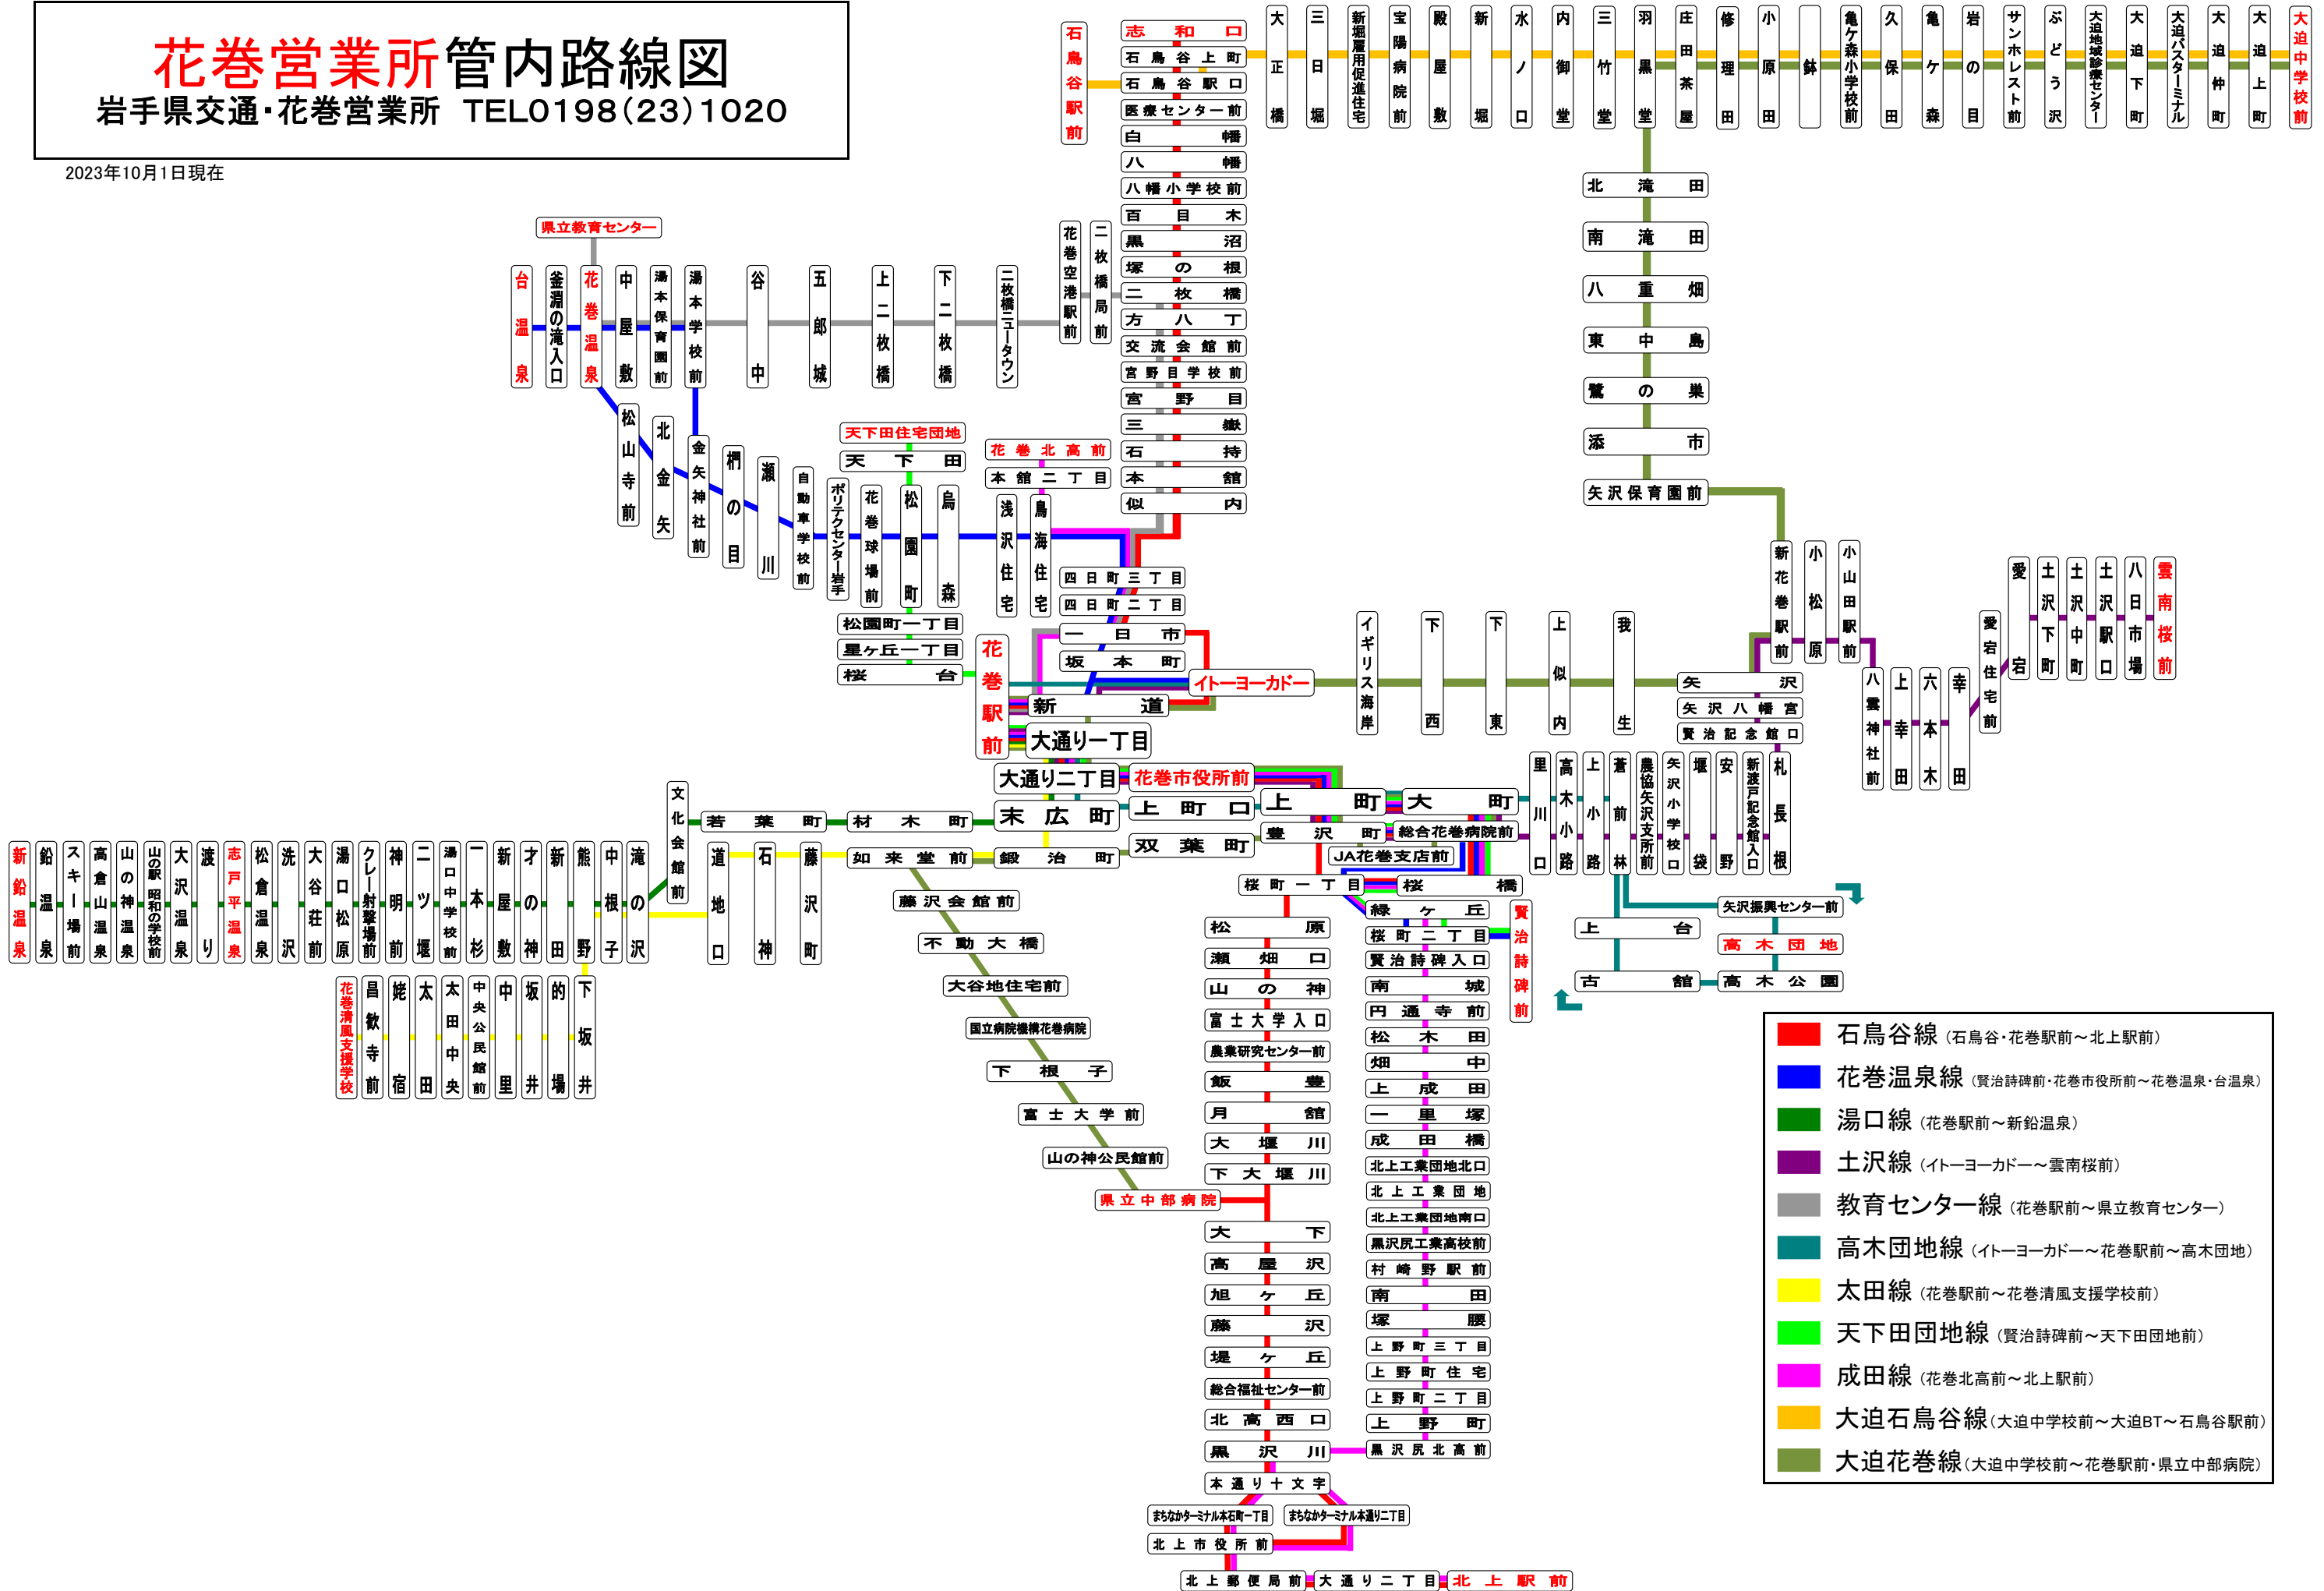

花巻営業所管内路線図

岩手県交通・花巻営業所 TEL0198(23)1020

2023年10月1日現在

- 石鳥谷線 (石鳥谷・花巻駅前～北上駅前)
- 花巻温泉線 (賢治詩碑前・花巻市役所前～花巻温泉・台温泉)
- 湯口線 (花巻駅前～新鉛温泉)
- 土沢線 (イトーヨーカドー～雲南桜前)
- 教育センター線 (花巻駅前～県立教育センター)
- 高木団地線 (イトーヨーカドー～花巻駅前～高木団地)
- 太田線 (花巻駅前～花巻清風支援学校前)
- 天下田団地線 (賢治詩碑前～天下田団地前)
- 成田線 (花巻北高前～北上駅前)
- 大迫石鳥谷線 (大迫中学校前～大迫BT～石鳥谷駅前)
- 大迫花巻線 (大迫中学校前～花巻駅前・県立中部病院)