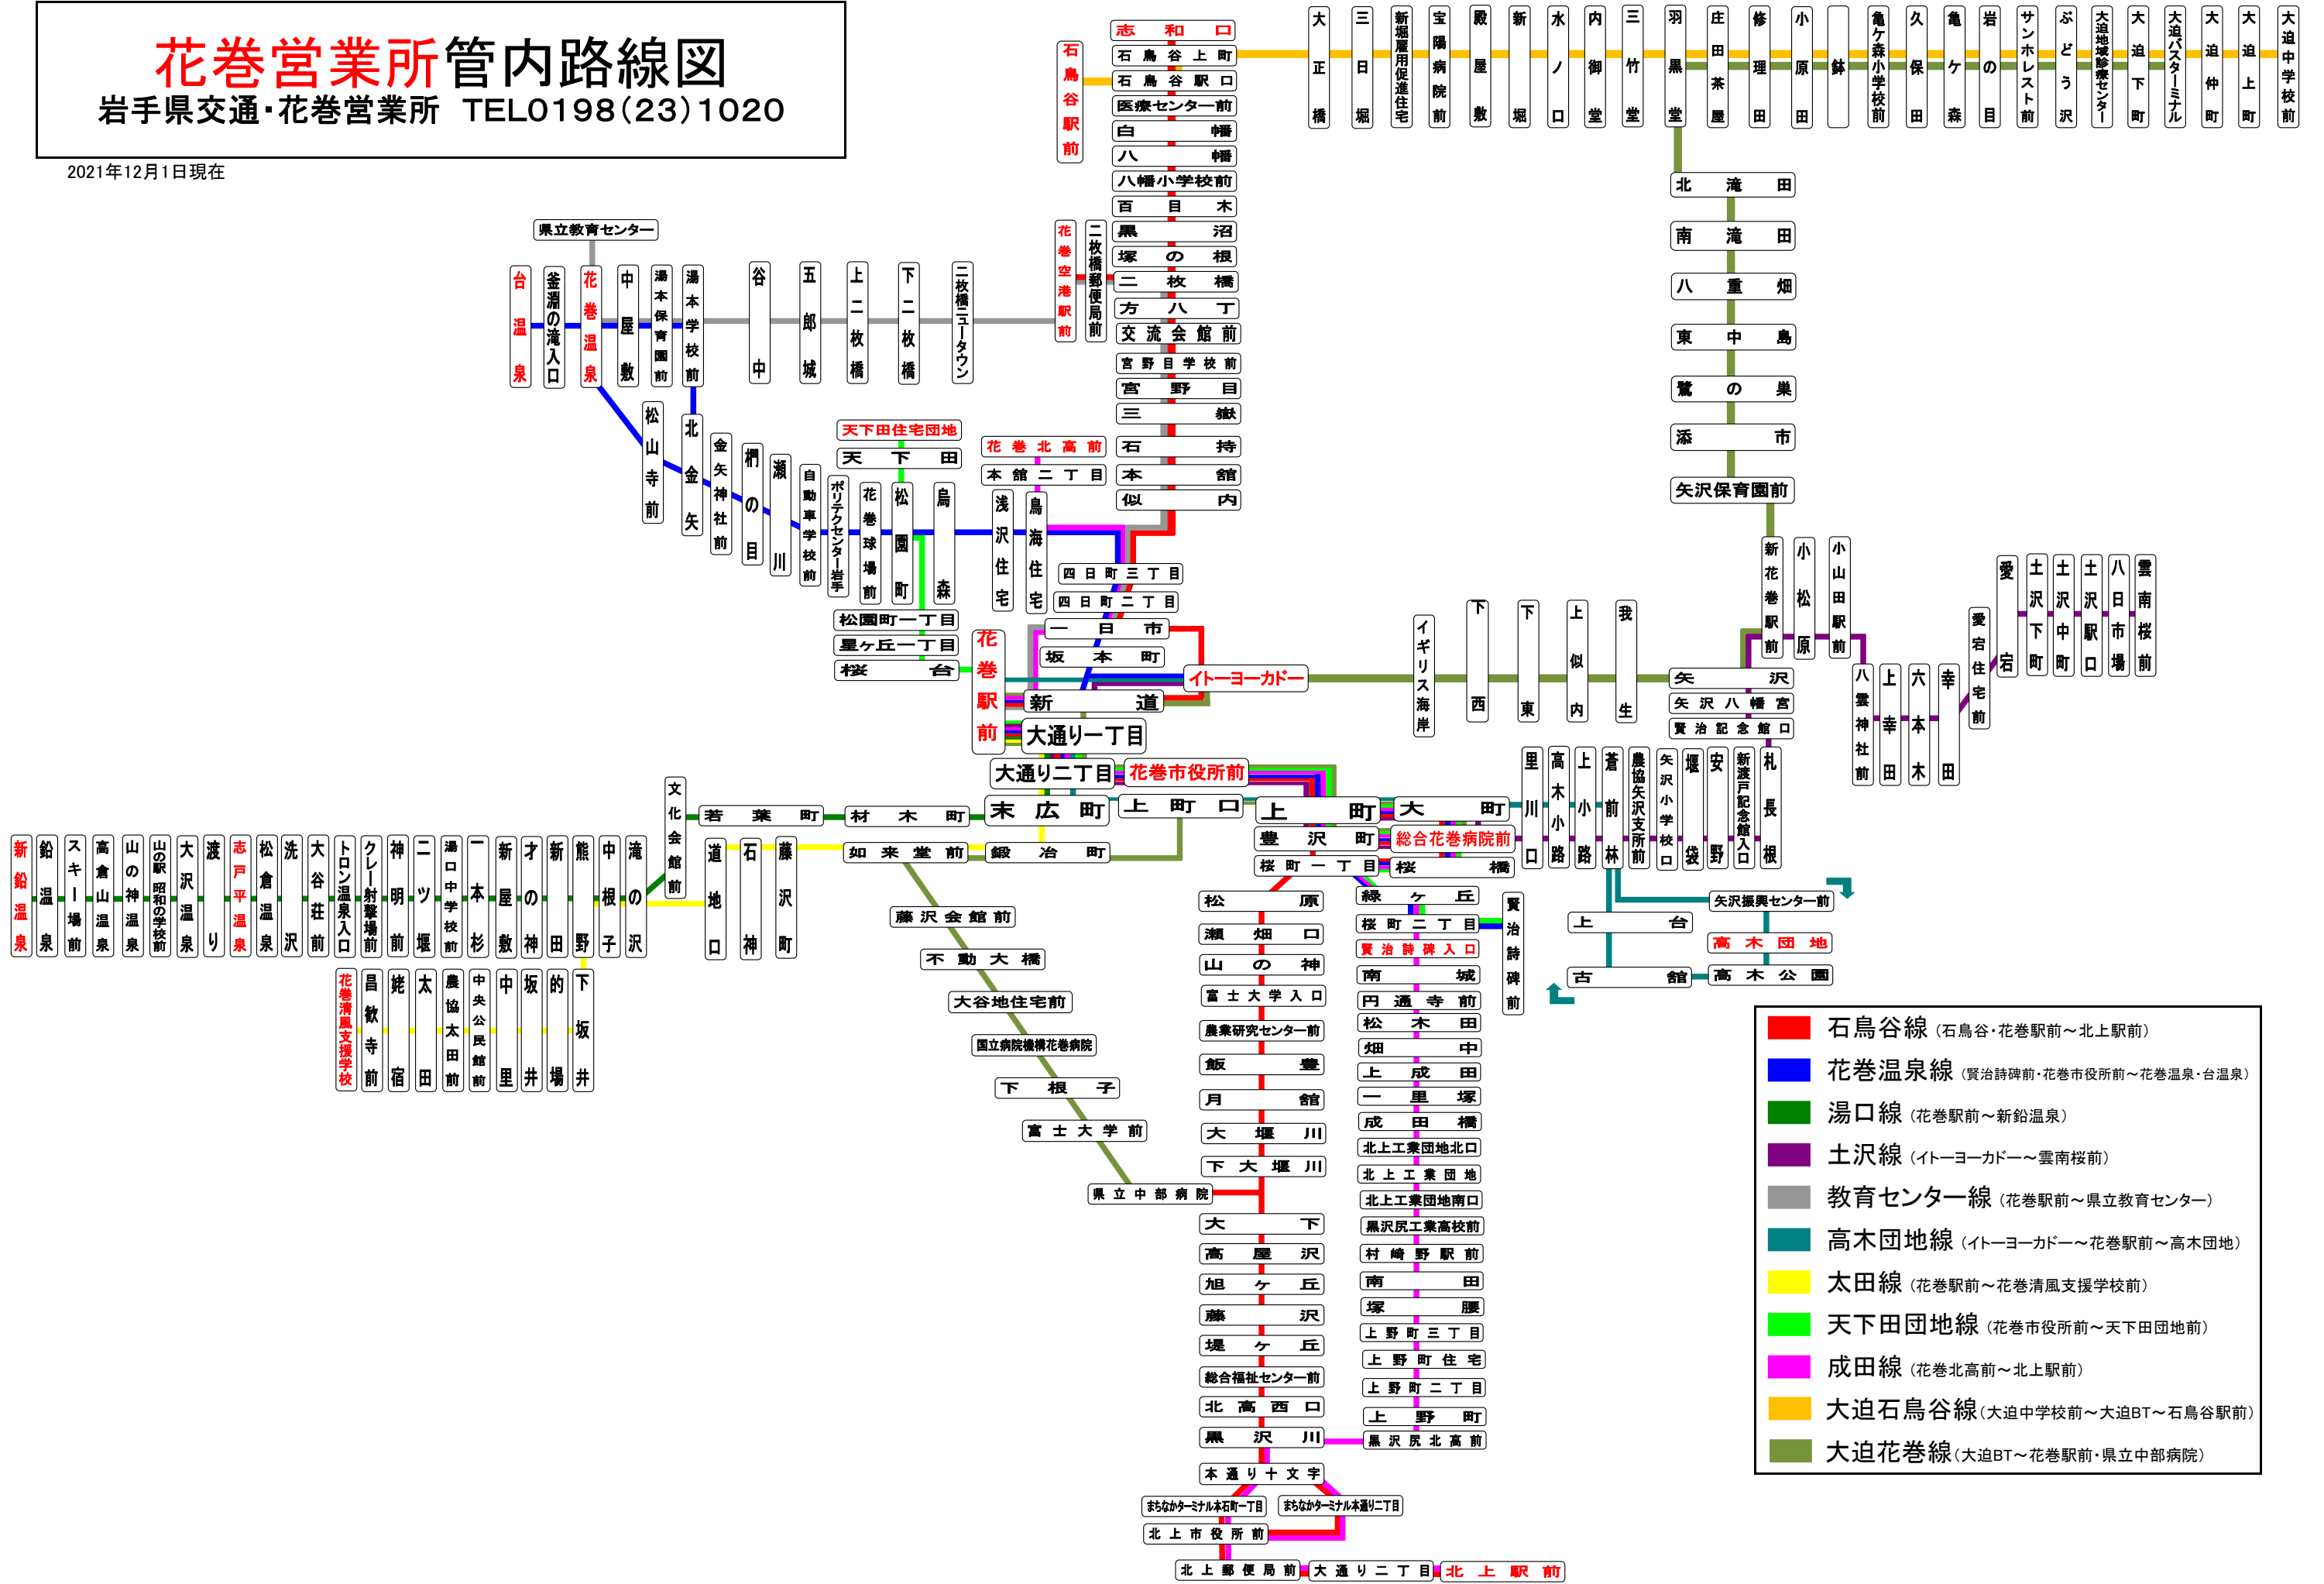

# 花巻営業所管内路線図

岩手県交通・花巻営業所 TEL0198(23)1020

2021年12月1日現在

- 石鳥谷線 (石鳥谷・花巻駅前～北上駅前)
- 花巻温泉線 (賢治詩碑前・花巻市役所前～花巻温泉・台温泉)
- 湯口線 (花巻駅前～新鉛温泉)
- 土沢線 (イトヨーカドー～雲南桜前)
- 教育センター線 (花巻駅前～県立教育センター)
- 高木団地線 (イトヨーカドー～花巻駅前～高木団地)
- 太田線 (花巻駅前～花巻清風支援学校前)
- 天下田団地線 (花巻市役所前～天下田団地前)
- 成田線 (花巻北高前～北上駅前)
- 大迫石鳥谷線 (大迫中学校前～大迫BT～石鳥谷駅前)
- 大迫花巻線 (大迫BT～花巻駅前・県立中部病院)