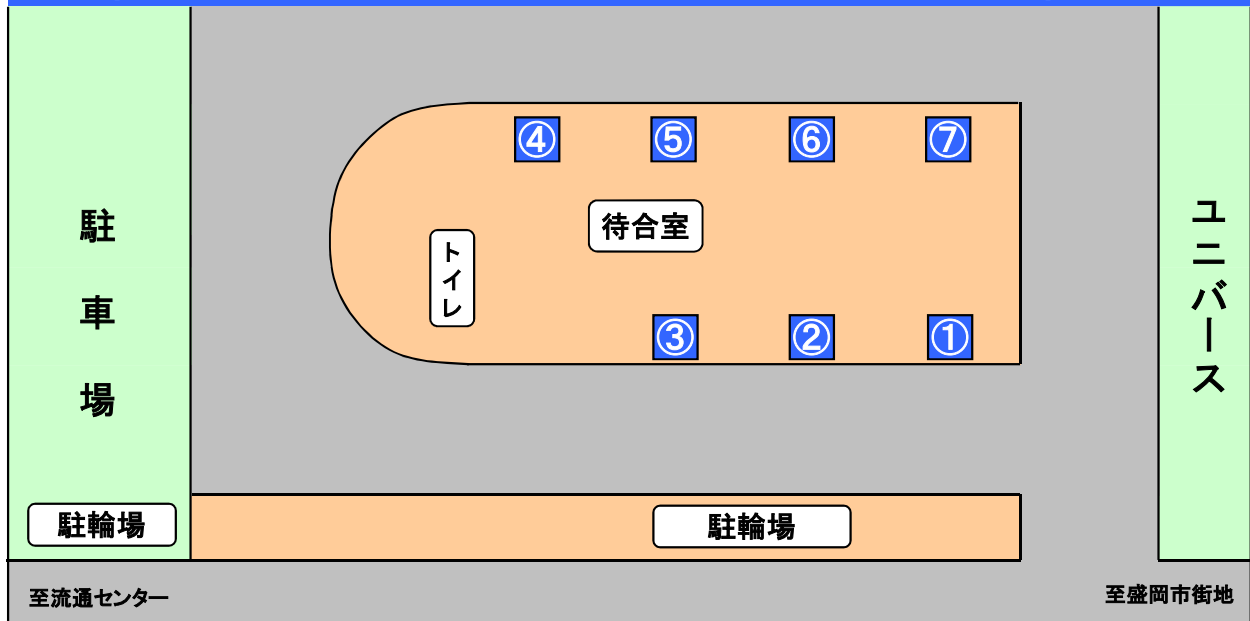

都南バスターミナルのりば案内

のりば	行 先
①	(基幹バス) 仙北町経由盛岡駅、松園営業所、矢巾営業所
②	(基幹バス) バイパス経由盛岡駅
③	(基幹バス) 盛南大橋経由盛岡駅、イオンモール盛岡南・盛岡駅西口経由盛岡バスセンター行
④	—
⑤	—
⑥	—
⑦	(支線バス) 盛岡工業高校コース