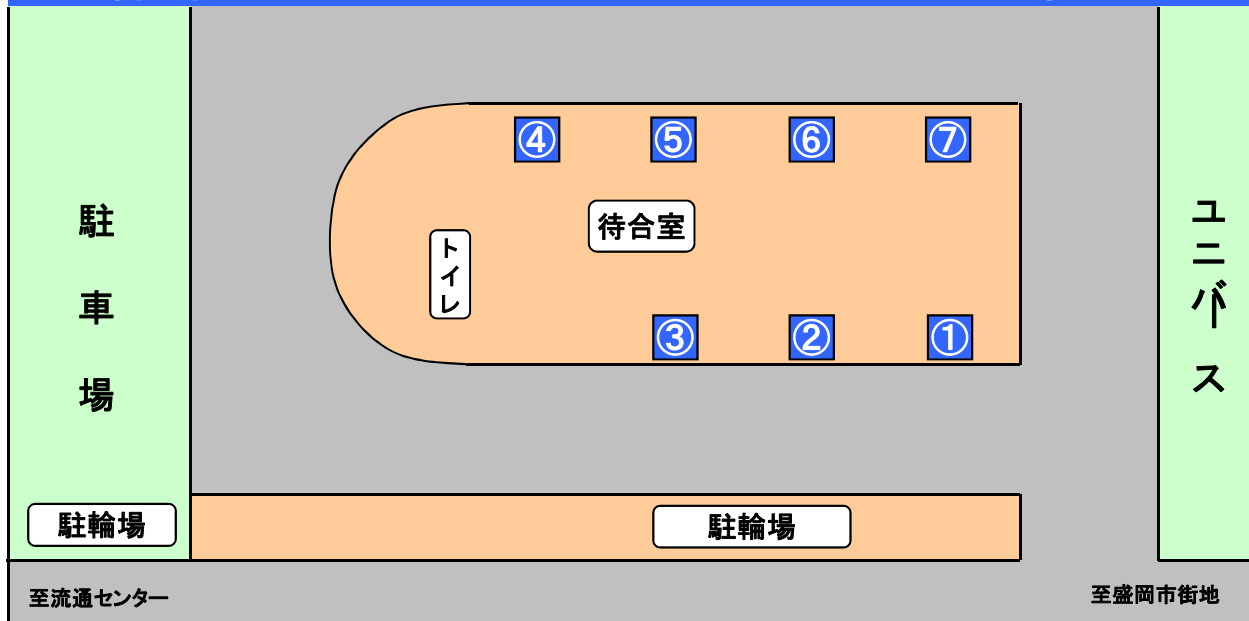

都南バスターミナルのりば案内

のりば	行 先
①	(基幹バス) 仙北町経由盛岡駅、松園営業所、飯岡駅、矢巾営業所
②	(基幹バス) バイパス経由盛岡駅
③	(基幹バス) 盛南大橋経由盛岡駅、イオンモール盛岡南・盛岡駅西口経由盛岡バスセンター行
④	—
⑤	—
⑥	—
⑦	(支線バス) 盛岡工業高校コース