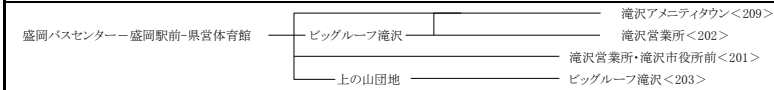

平日 バス運行時刻表

2021年11月1日 時刻・回数変更

■青山町線 <系統番号201・202・203・209>

お問合せ先: 滝沢営業所

ビ印/ビッグループ滝沢無停車

Table with columns for station names and departure times. Rows include stations like 滝沢ニュータウン南口, 滝沢ニュータウン中央, 滝沢ニュータウン北口, etc. Times are listed in 24-hour format.