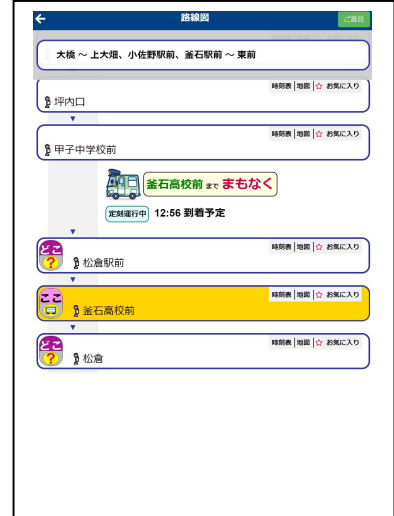

◇サービスイメージ

↑ 出発地、到着地を入れて検索していただくと、検索結果の下に「バス予報」のバナーが表示されます。

(現在は釜石エリアのみの対応です)

↓「バス予報」のバナーをクリックしていただくと、「バス予報」に遷移し、バスの運行状況を確認することができます。

◇経路・時刻・運賃検索サービス URL

<https://busnavi.iwatekenkotsu.co.jp/route>

◇経路・時刻・運賃検索サービスのポイント

ポイント1

誰でもすぐに使えるデザイン

ポイント2

見る人の印象に残る色合い

ポイント3

親しみやすいイラスト表示

※記載された製品の仕様、サービス内容、問合せ先などについては、発表日現在のものであり、予告なしに変更されることがあります。

※記載されている会社名、製品名および名称は各社の登録商標または商標です。