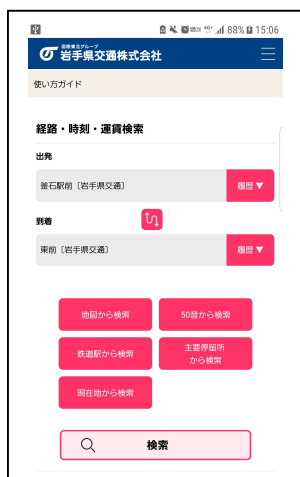

NEWS RELEASE

2020年1月23日
岩手県交通株式会社
ジョルダン株式会社
アーティサン株式会社

～ 路線バス利用の利便性向上に向けて ～
岩手県交通の「経路・時刻・運賃検索サービス」とバスロケーションシステム
「バス予報」が連携し、より便利に、使いやすくなります！

岩手県交通株式会社（本社：岩手県盛岡市、代表取締役会長兼社長：本田 一彦 以下岩手県交通）とジョルダン株式会社（本社：東京都新宿区、代表取締役社長：佐藤 俊和 以下 ジョルダン）は、バスを便利に安心してご利用いただけるよう、2017年10月1日（日）より岩手県交通のHP（ホームページ）上において「経路・時刻・運賃検索サービス」を提供しております。同サービスは現在、月間30万PVを超えるなど、多くの人に利用されています。

この度、さらに便利にバスをご利用いただけるよう、アーティサン株式会社（本社：東京都調布市、代表取締役社長：小山 才喜、以下 アーティサン）が提供するバスロケーションシステム「バス予報」と連携し、釜石エリアでのバス位置表示サービスを開始します。この連携サービスを利用することで、時刻表に基づく経路検索結果から、実際のバスの運行や遅延の状況を手元のスマートフォンで確認できるようになります。

今後も、岩手県交通を利用する皆様の利便性を向上するために、「経路・時刻・運賃検索サービス」の改善や機能アップに努めてまいります。

◇サービスイメージ

↑ 出発地、到着地を入れて検索していただくと、検索結果の下に「バス予報」のバナーが表示されます。

(現在は釜石エリアのみの対応です)

↓「バス予報」のバナーをクリックしていただくと、「バス予報」に遷移し、バスの運行状況を確認することができます。

◇経路・時刻・運賃検索サービス URL

<https://busnavi.iwatekenkotsu.co.jp/route>

◇経路・時刻・運賃検索サービスのポイント

ポイント1

誰でもすぐに使えるデザイン

ポイント2

見る人の印象に残る色合い

ポイント3

親しみやすいイラスト表示

※記載された製品の仕様、サービス内容、問合せ先などについては、発表日現在のものであり、予告なしに変更されることがあります。

※記載されている会社名、製品名および名称は各社の登録商標または商標です。