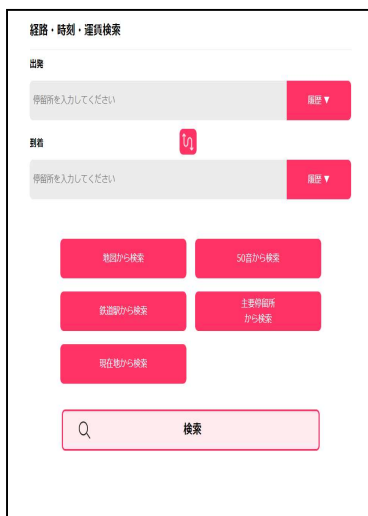

◇サービスイメージ

↑ 出発地、到着地を入れて検索していただくと、検索結果の下に「バス予報」のバナーが表示されます。

(現在は釜石エリアのみの対応です)

↓「バス予報」のバナーをクリックしていただくと、「バス予報」に遷移し、バスの運行状況を確認することができます。

◇経路・時刻・運賃検索サービス URL

<https://busnavi.iwatekenkotsu.co.jp/route>

◇経路・時刻・運賃検索サービスのポイント

ポイント1

誰でもすぐに使えるデザイン

ポイント2

見る人の印象に残る色合い

ポイント3

親しみやすいイラスト表示

※記載された製品の仕様、サービス内容、問合せ先などについては、発表日現在のものであり、予告なしに変更されることがあります。

※記載されている会社名、製品名および名称は各社の登録商標または商標です。