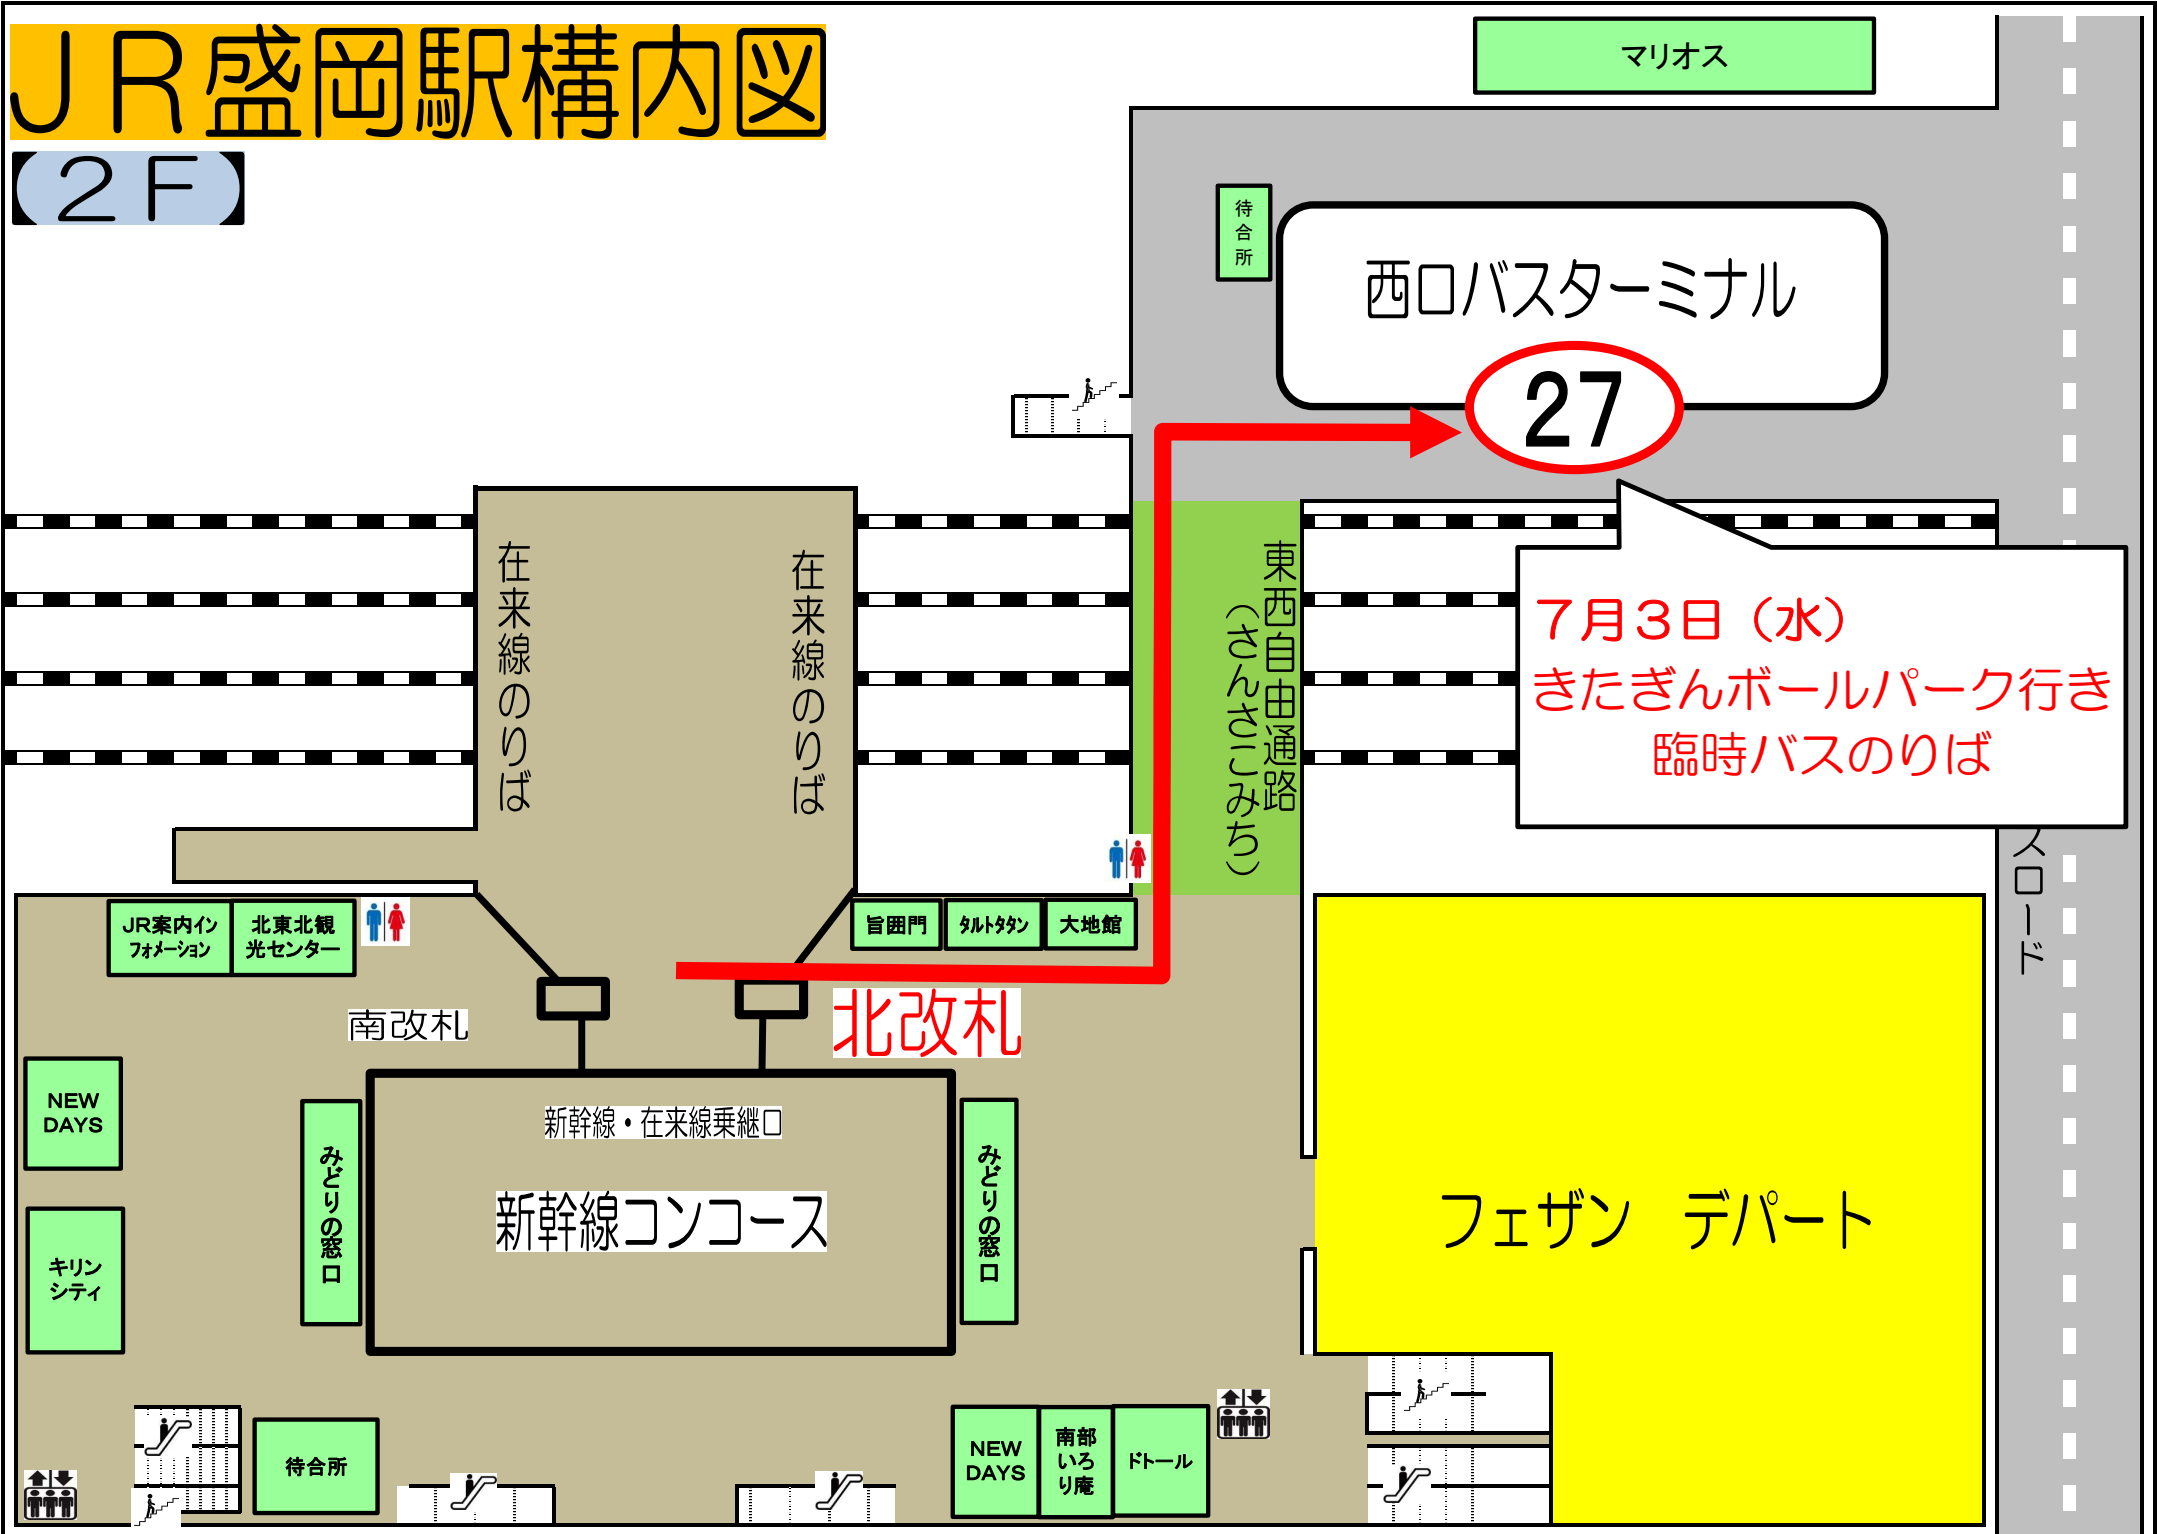

JR盛岡駅構内図

【2F】

27

7月3日 (水)
きたぎんボールパーク行き
臨時バスのりば

北改札

南改札

新幹線コンコース

フェザン デパート

マリオス

待合所

東西自由通路
(さんさこみち)

在来線のりば

在来線のりば

NEW DAYS

キリンシティ

待合所

NEW DAYS

南部
いろいろ
り庵

ドトール

みどりの窓口

みどりの窓口

スロード