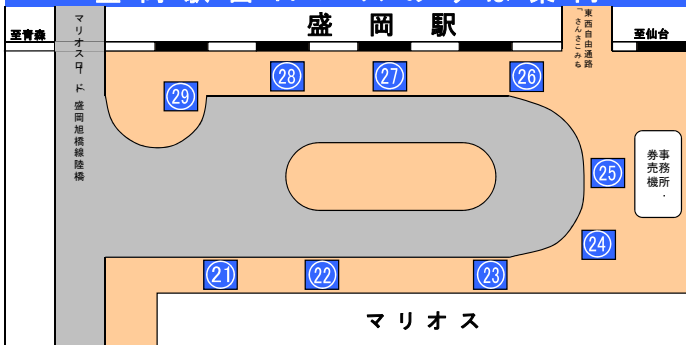

# 盛岡駅西口バスのりば案内

## 盛岡駅

のりば	行先
②①	仙台駅
②②	—
②③	弘前(弘前バスターミナル)
②④	滝沢営業所、滝沢市役所、イオンモール盛岡南經由都南バスターミナル、盛岡バスセンター 栗石スキー場(季節運行)
②⑤	—
②⑥	—
②⑦-②⑨	貸切