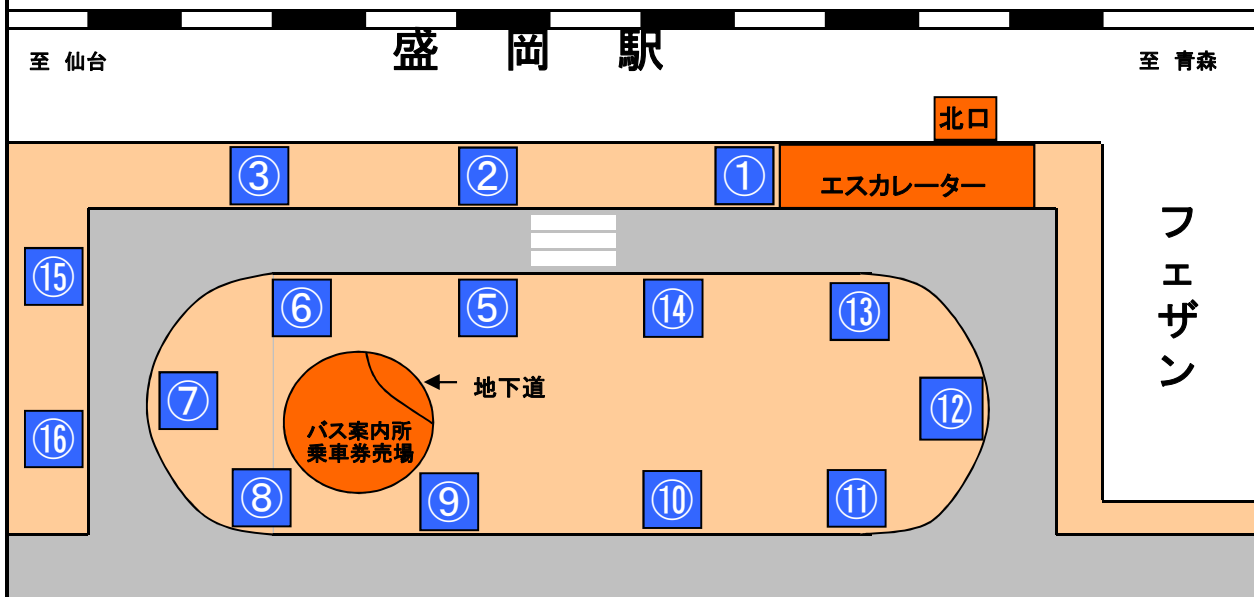

盛岡駅前バスのりば案内

のりば	行先
①	東京駅(日本橋口)
②	菓子車庫、岩手県立大学、滝沢駅(深夜バス)
③	—
⑤	茶畑(中野一丁目)、都南営業所(盛岡中央工業団地経由・八幡宮経由・仙北町経由・イオンモール盛岡南経由) 手代森ニュータウン(仙北町、イオンモール盛岡南経由)、乙部、長岡支所、日詰駅前、宇曾沢 盛岡中央工業団地、動物公園(盛岡中央工業団地経由)、中央循環、盛南ループ『200』(菜園先回り)
⑥	盛岡バスセンター
⑦	—
⑧	花巻空港、大船渡、釜石(大槌)、千厩(室根支所)、新庄墓園(動物公園経由※季節運行便)、盛岡競馬場(優待バス)
⑨	滝沢営業所、滝沢市役所、滝沢アメニティタウン、あすみ野、外山団地 西みたけ(厨川駅西口)、岩手牧場
⑩	雫石営業所、つなぎ温泉、鶯宿温泉、湯本温泉(ほっとゆだ駅)、網張温泉(網張スキー場) 小岩井農場まきば園(途中無停車※季節運行便)、(盛岡市立高校、盛南ループ『200』(城西町先回り)、孝仁病院 盛岡バスセンター(太田本宮線太田先回り)、イオンモール盛岡(前潟)
⑪	松園営業所、松園バスターミナル、松園ニュータウン(松園東県営アパート)、桜台団地 あすみ野(箱清水・滝沢営業所経由)
⑫	水道橋、つつじが丘団地、県立中央病院循環、松園営業所(松園若園線)
⑬	志波城古代公園、矢巾営業所(湯沢団地、流通センター、飯岡十文字、向中野、羽場、盛岡工業高校経由) 都南バスターミナル(盛南大橋経由)、都南営業所(杜の大橋経由)、よぼういがく協会・飯岡駅 イオンモール盛岡南(本宮)
⑭	日詰駅前、盛岡南高校、都南総合支所、矢幅駅、盛岡友愛病院 矢巾営業所(都南総合支所、矢幅駅、南インター、盛岡友愛病院経由) 都南バスターミナル(仙北町、バイパス経由)、矢巾温泉、矢幅駅(深夜バス)
⑮	盛岡都心循環(でんでんむし)右回り
⑯	盛岡都心循環(でんでんむし)左回り