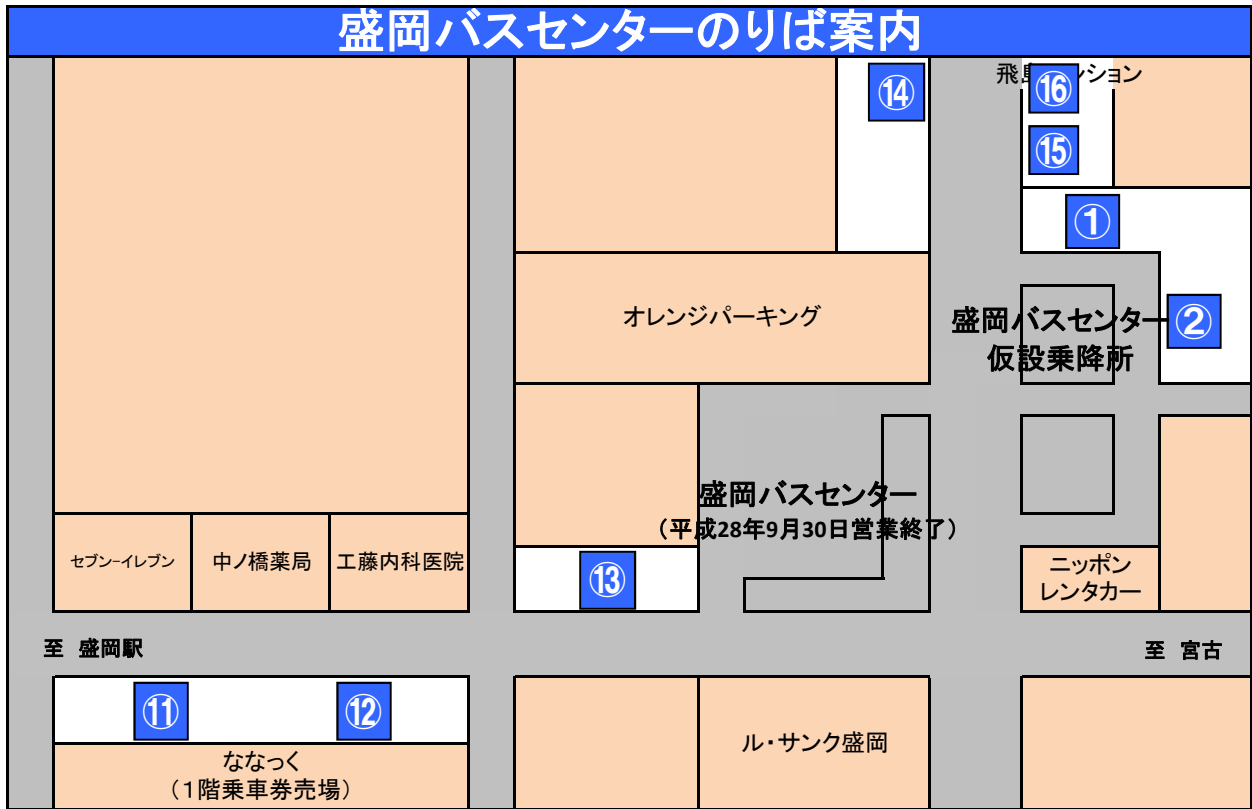

盛岡バスセンターのりば案内

のりば	行 先
①	県北バス
②	雫石営業所、つなぎ温泉、鶯宿温泉、湯本温泉(ほっとゆだ駅) 大船渡、釜石(大槌)、千厩(室根支所)、小岩井農場まきば園、網張温泉
⑪ななっく前1	盛岡駅、滝沢営業所、滝沢市役所、あすみ野、外山団地、西みたけ(厨川駅西口)、岩手牧場 巣子車庫、岩手県立大学、滝沢駅(深夜バス)、でんでんむし(右回り)、孝仁病院 盛岡バスセンター(太田本宮線太田先回り)、盛岡市立高校、つなぎ温泉(太田経由) 滝沢アメニティタウン、都南バスターミナル、よぼういがく協会、飯岡駅
⑫ななっく前2 (上田線専用)	松園バスターミナル(上田線、北山経由東緑が丘線)、松園営業所(上田線、北山線) 中央病院経由滝沢市役所、桜台団地、玉山中学校入口、好摩駅
⑬ななっく向 (アレ・ウエール)	茶畑(中野一丁目)、中央循環、都南営業所、盛岡中央工業団地、動物公園 宇曾沢、つつじが丘団地、新庄墓園、手代森ニュータウン、乙部、松園営業所(松園若園線) 盛岡市立病院、志波城古代公園、都南総合支所、都南バスターミナル、矢巾温泉 盛岡友愛病院、矢幅駅、盛岡南高校、盛岡工業高校、盛南ループ『200』 矢巾営業所(湯沢団地、流通センター、飯岡十文字、向中野、羽場、盛岡工業高校 都南総合支所、矢幅駅、南インター、盛岡友愛病院経由) 矢幅駅(深夜バス)、盛岡競馬場(優待バス)、でんでんむし(左回り) 日詰駅前(日詰線、長岡線)、盛岡バスセンター(太田本宮線本宮先回り)
⑭神明町	松園営業所(松園若園線)、つつじが丘団地、でんでんむし(左回り)
⑮飛島 マンション前	でんでんむし(右回り) 盛岡駅(松園若園線・新庄線)
⑯飛島 マンション前	松園営業所(上田線)、松園バスターミナル

★盛岡バスセンター構内発着としていた路線の乗場が、仮設乗降所内バス停、ななっくバス停、盛岡駅東口へ変更となります。

★盛岡バスセンター内の乗車券売場はななっく1階へ移動しています。

★盛岡バスセンター駐輪場はななっく向バス停付近へ移動しています。