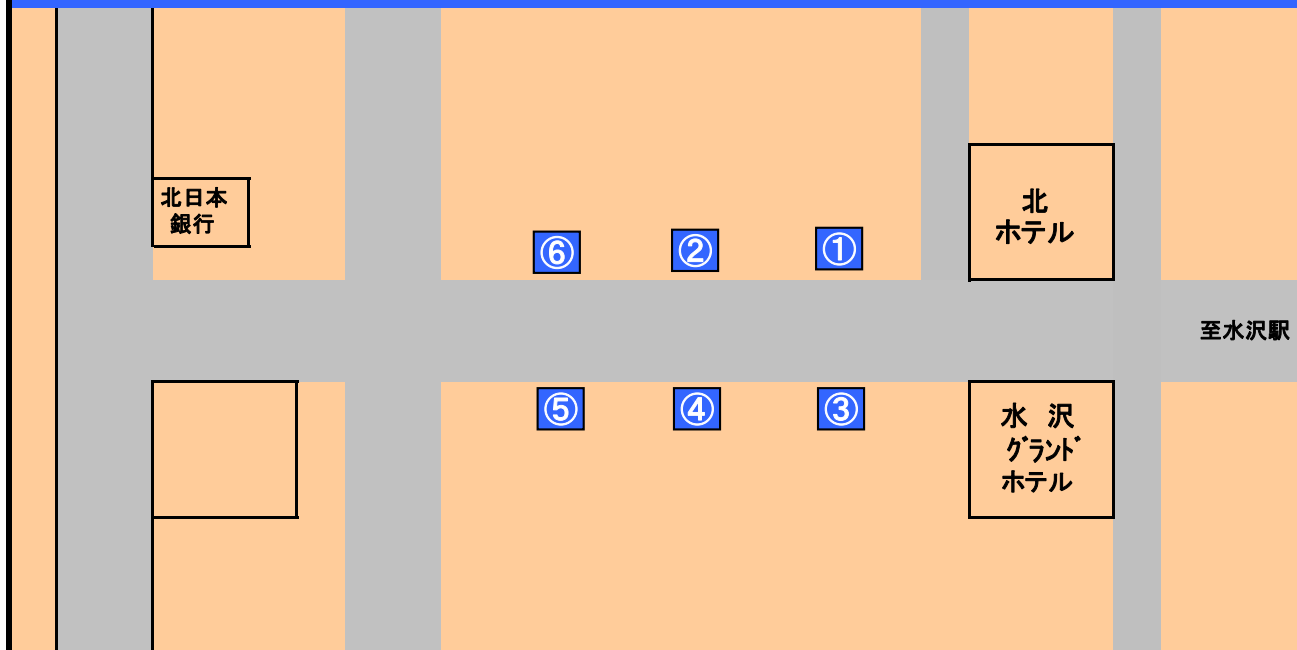

水沢駅通りバスのりば案内

のりば	行先案内
①	盛岡千厩線・千厩行
②	東北新幹線・水沢江刺駅行、桜木団地経由江刺バスセンター行 ----- 生母行、黒石行
③	県南免許センター行 ----- 盛岡千厩線・盛岡行、まごころ病院
④	江刺バスセンター、仙台行
⑤	奥州市役所経由胆沢病院行、イオン前沢行
⑥	水沢駅前行、胆沢病院行

|