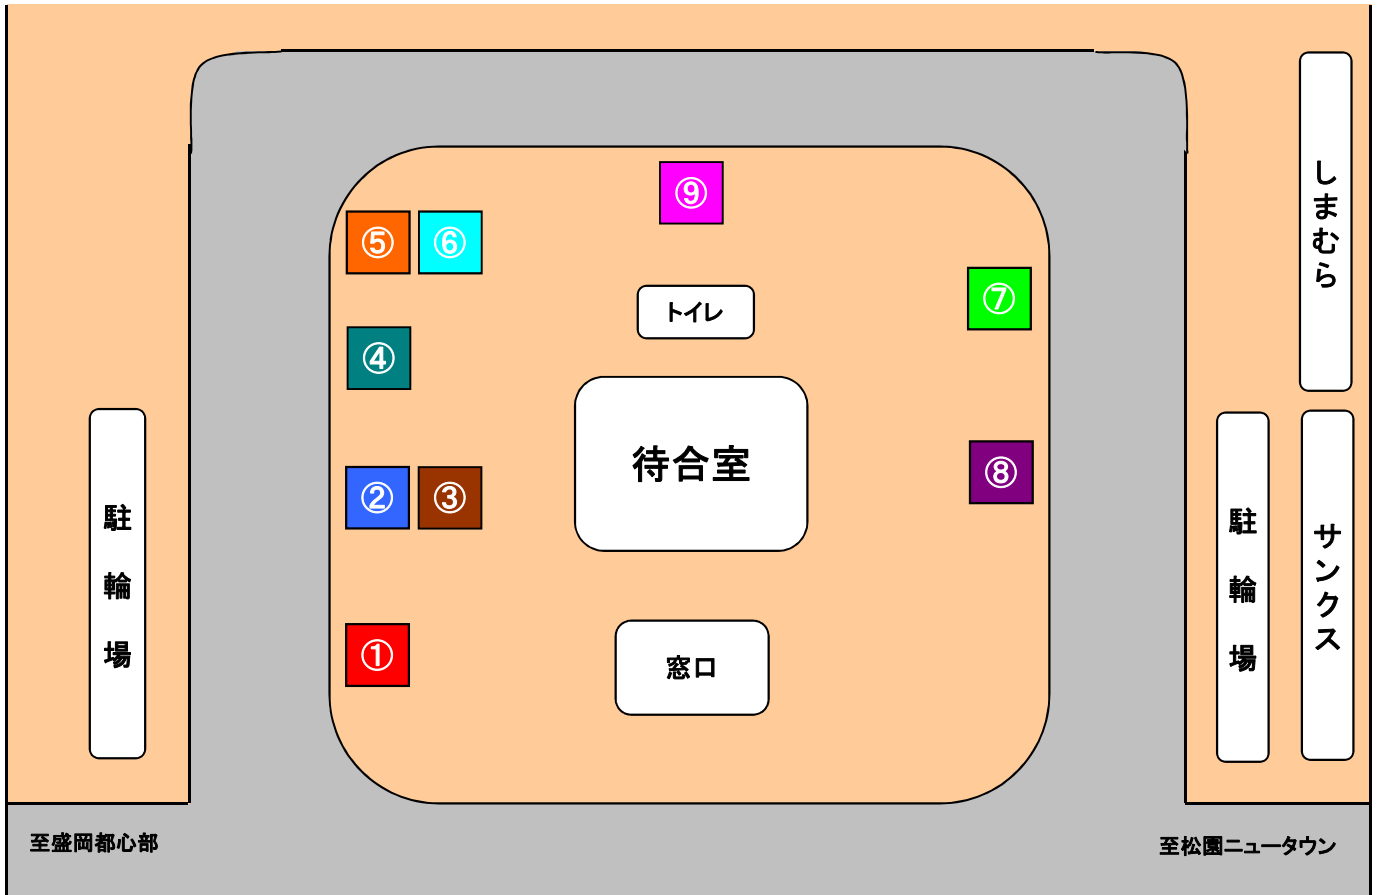

平成28年4月4日からの松園バスターミナルのりば案内 ~

平成28年4月4日からの乗り場

のりば	終日 行 先
①	松園営業所【東松園二丁目経由】
②	(支線バス)Cコース【こども病院経由】、松園営業所【松園南県営アパート経由】
③	—
④	(支線バス)Bコース【活動センター経由】
⑤	(支線バス)Aコース【小鳥沢経由】
⑥	松園団地循環線【右回り】【左回り】
⑦	盛岡バスセンター
⑧	盛岡駅前
⑨	(郊外線)盛岡工業高校、都南バスターミナル、滝沢営業所(月が丘二丁目、盛岡北高経由)、スクールバス ゆぴあす、北山経由盛岡バスセンター、盛岡中央高校、急行バスセンター