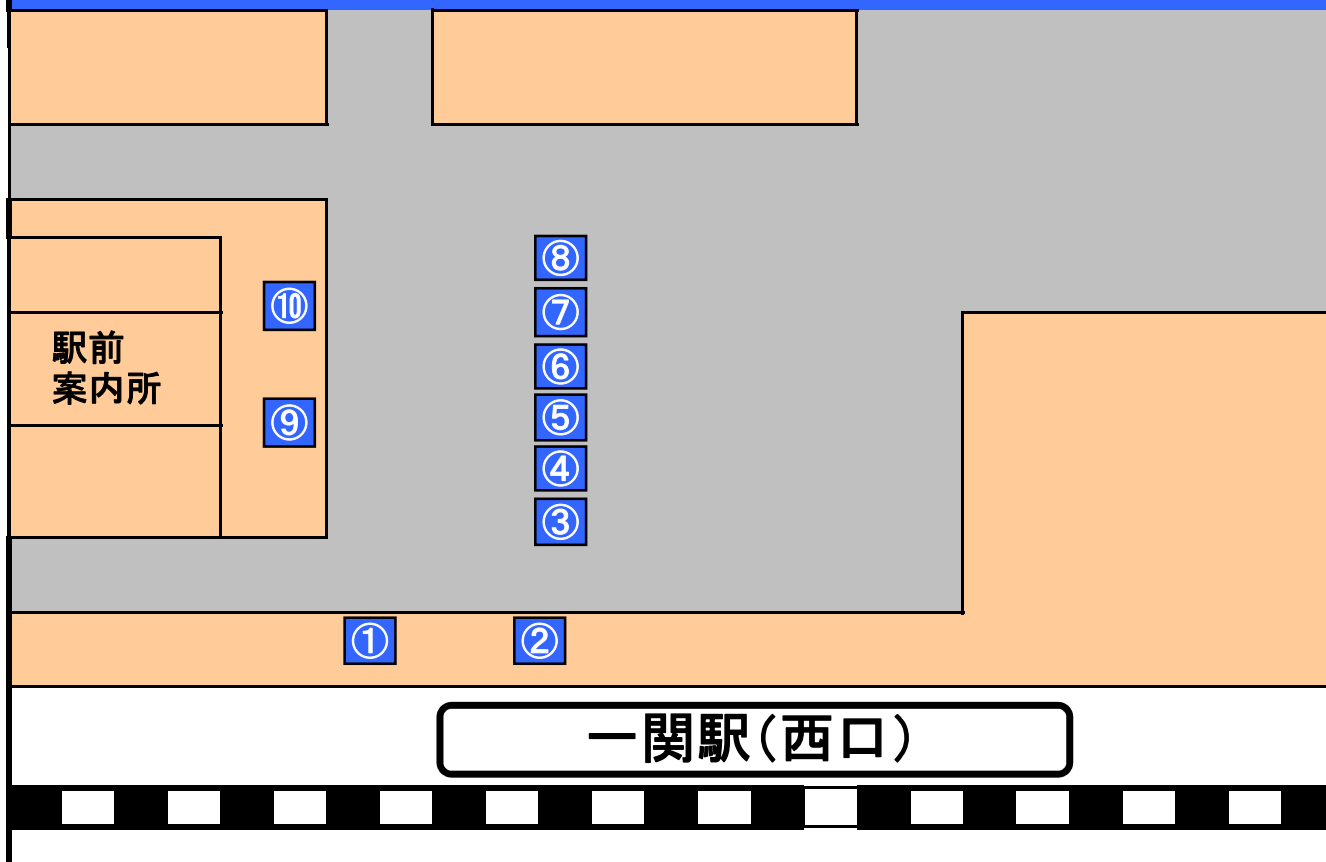

一関駅前バスのりば案内

のりば	行 先
⑤	気仙沼行、大船渡行(気仙沼・陸前高田・大船渡方面)
⑥	千厩バスターミナル行、関が丘行
⑦	涌津新町行、摺沢、中田団地行
⑨	巖美溪行、瑞山行、須川温泉行(季節運行)、一関清明支援学校行
⑩	前沢イオン行(中尊寺方面) 磐井南光病院行 夜行バス・池袋行(けせんライナー号)