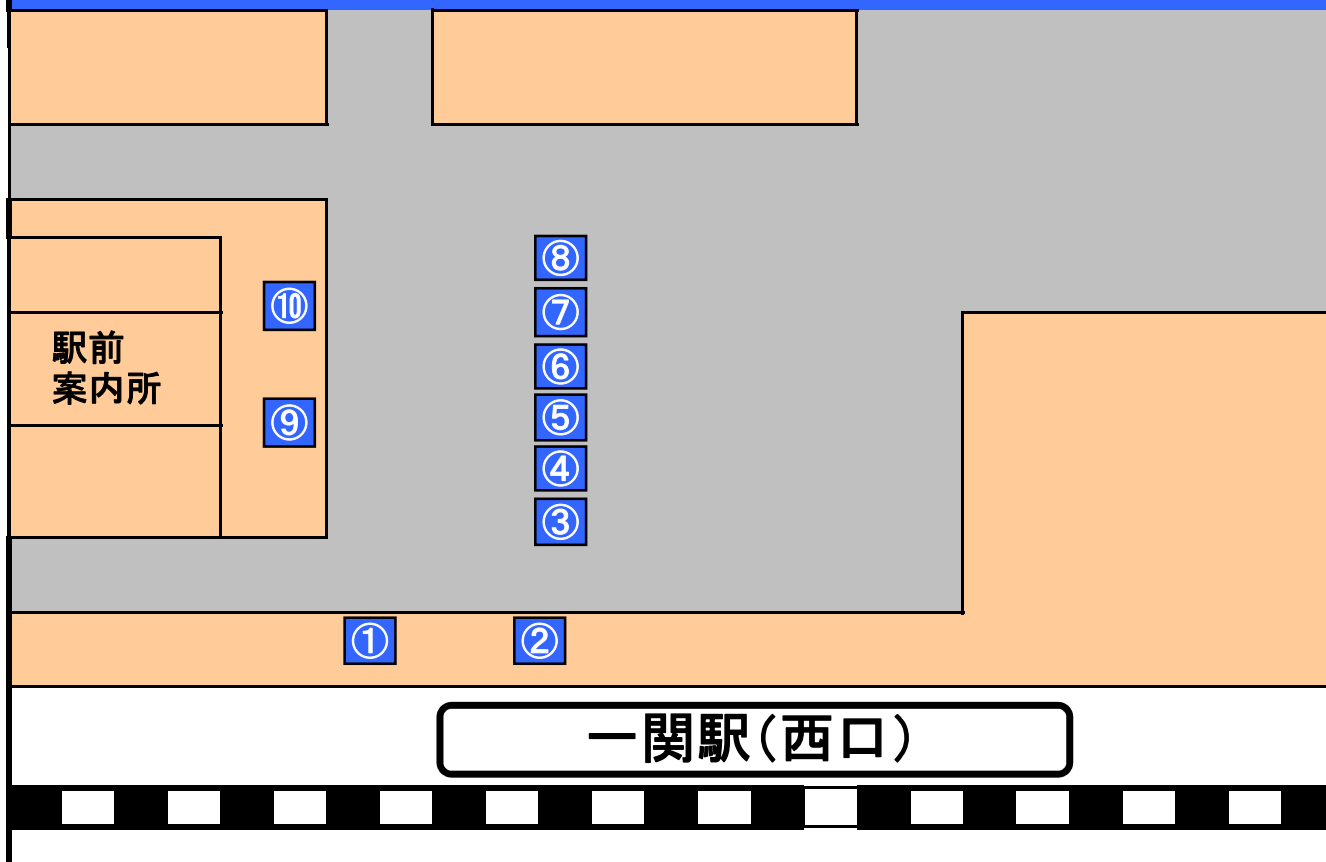

# 一関駅前バスのりば案内

のりば	行 先
⑤	気仙沼行、大船渡行(気仙沼・陸前高田・大船渡方面)
⑥	千厩バスターミナル行、藤沢行、関が丘行
⑦	花泉行、九千沢行、摺沢、中田団地行
⑨	巖美溪行、瑞山行、須川温泉行(季節運行)、一関清明支援学校行
⑩	前沢イオン行(中尊寺方面) 磐井南光病院行 夜行バス・池袋行(けせんライナー号)