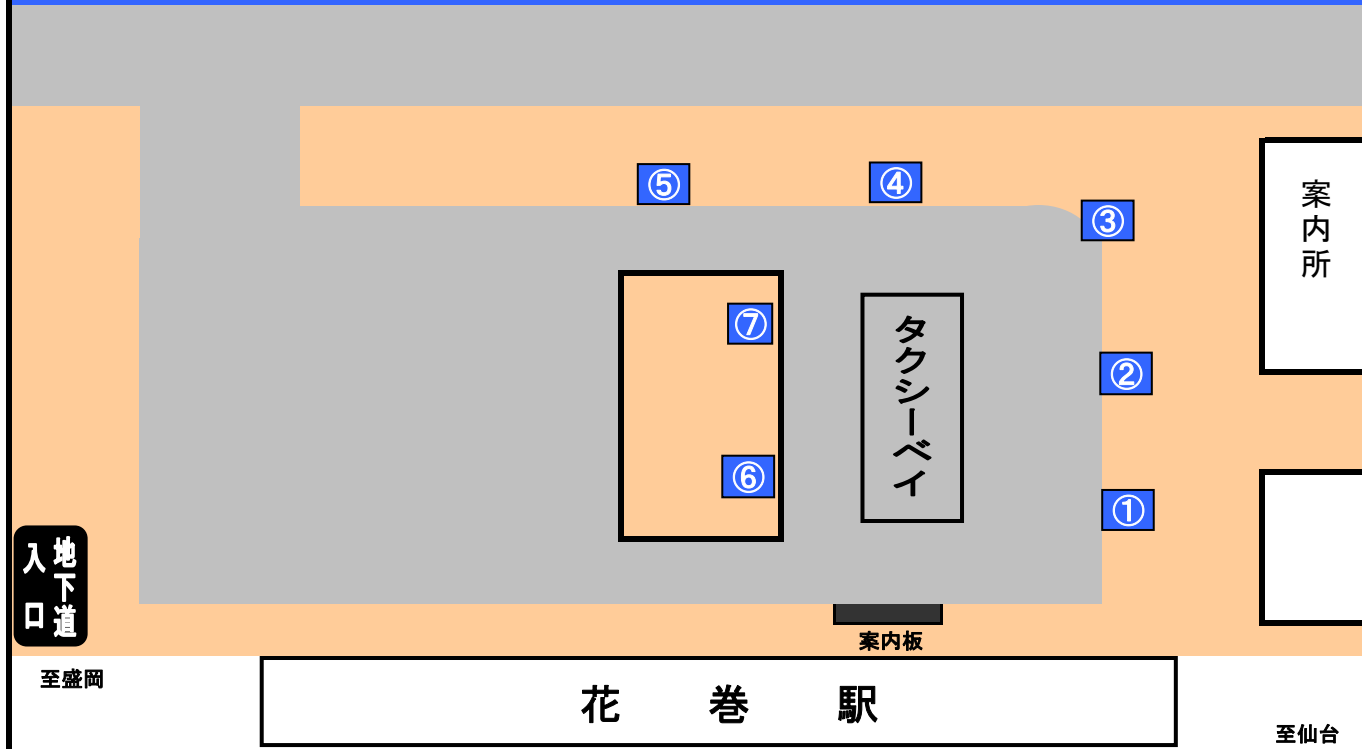

花巻駅前バスのりば案内

のりば	行先案内
①	花巻市役所経由 賢治詩碑行 成田・村崎野経由 北上駅行 高木団地行
②	市街地循環バス「ふくろう号(右回り)」「星めぐり号(左回り)」 【東和総合サービス公社】花巻市コミュニティバス(土沢)・岩手医大病院連絡バス 新幹線・新花巻駅経由大迫中学校行
③	高速バス・花巻仙台線(けんじライナー) 新鉛温泉行(松倉・志戸平・渡り・大沢・鉛方面)
④	花巻温泉行 台温泉行 天下田団地行 県立中部病院行 県立中部病院経由北上駅行
⑤	石鳥谷行 シーナシーナ花巻前行(高木団地線、湯口線) 花巻空港駅経由 教育センター行
⑥	清風支援学校前行 花巻北高校行
⑦	臨時バス等