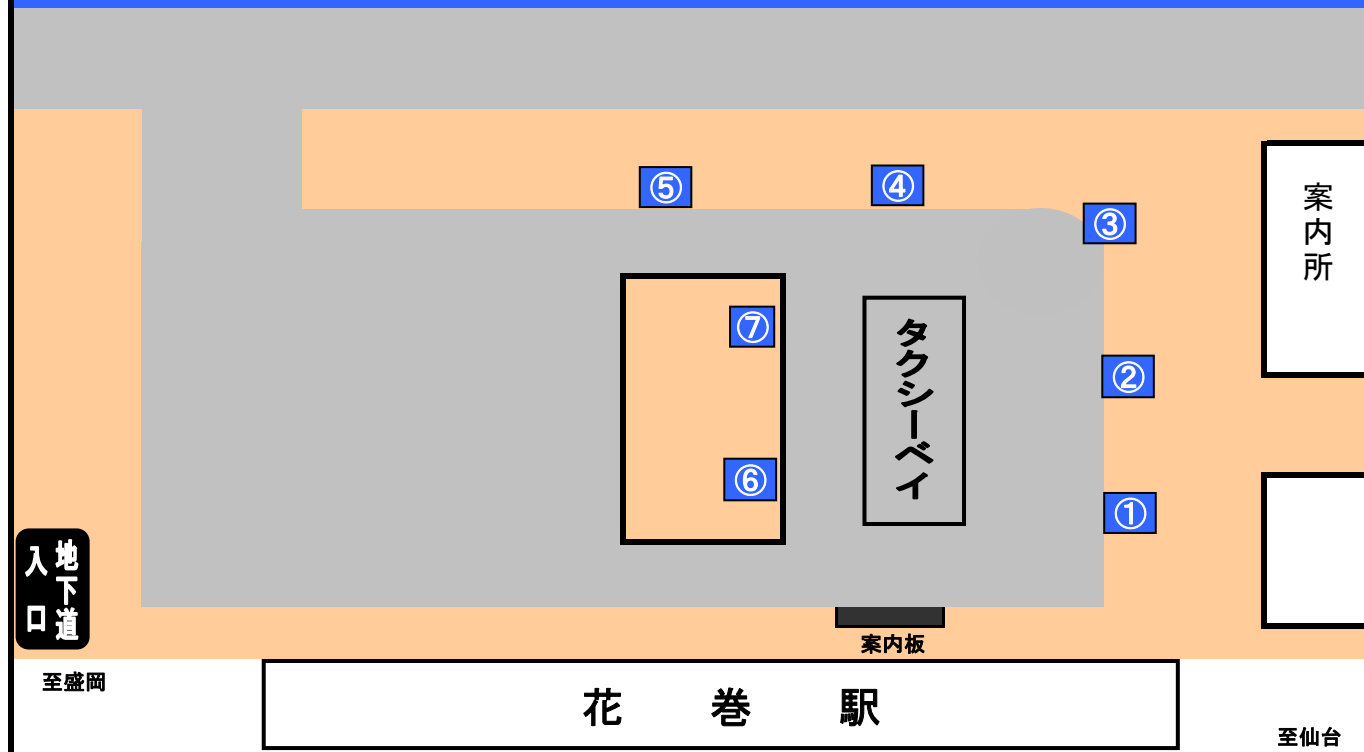

花巻駅前バスのりば案内

のりば	行先案内
①	花巻市役所経由 賢治詩碑行 成田・村崎野経由 北上駅行 高木団地行 新幹線・新花巻駅経由大迫中学校行
②	市街地循環バス「ふくろう号(右回り)」「星めぐり号(左回り)」 【東和総合サービス公社】花巻市コミュニティバス(土沢)・岩手医大病院連絡バス
③	高速バス・花巻仙台線(けんじライナー) 新鉛温泉行(松倉・志戸平・渡り・大沢・鉛方面)
④	花巻温泉行 台温泉行 天下田団地行 県立中部病院行 県立中部病院経由北上駅行
⑤	石鳥谷行 イトーヨーカドー行(高木団地線、湯口線) 花巻空港駅経由 教育センター行
⑥	清風支援学校前行 花巻北高校行
⑦	臨時バス等