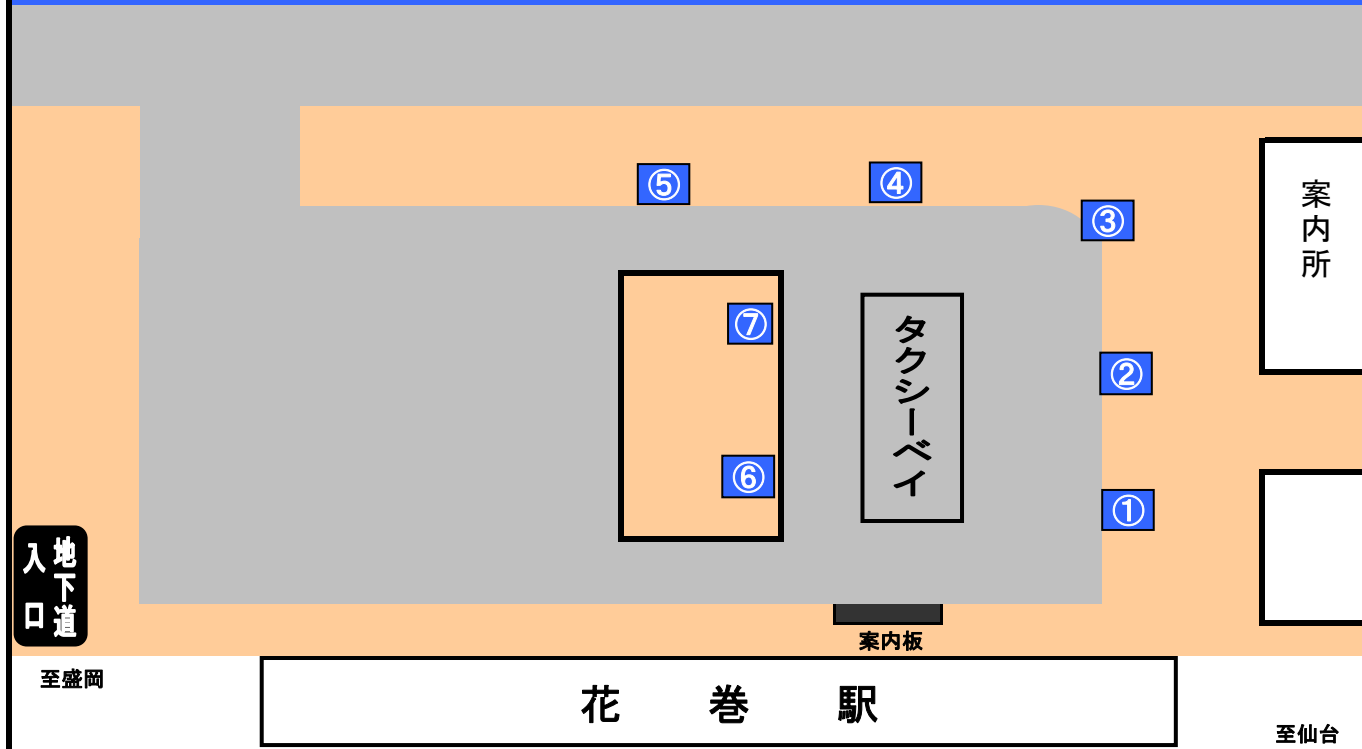

花巻駅前バスのりば案内

のりば	行先案内
①	花巻市役所経由 賢治詩碑行 成田・村崎野経由 北上駅行 高木団地行 新幹線・新花巻駅経由大迫中学校行
②	市街地循環バス「ふくろう号(右回り)」「星めぐり号(左回り)」 【東和総合サービス公社】花巻市コミュニティバス(土沢)・岩手医大病院連絡バス
③	高速バス・花巻仙台線(けんじライナー) 新鉛温泉行(松倉・志戸平・渡り・大沢・鉛方面)
④	花巻温泉行 台温泉行 天下田団地行 県立中部病院行 県立中部病院経由北上駅行
⑤	石鳥谷行 シーナシーナ花巻前行(高木団地線、湯口線) 花巻空港駅経由 教育センター行
⑥	清風支援学校前行 花巻北高校行
⑦	臨時バス等