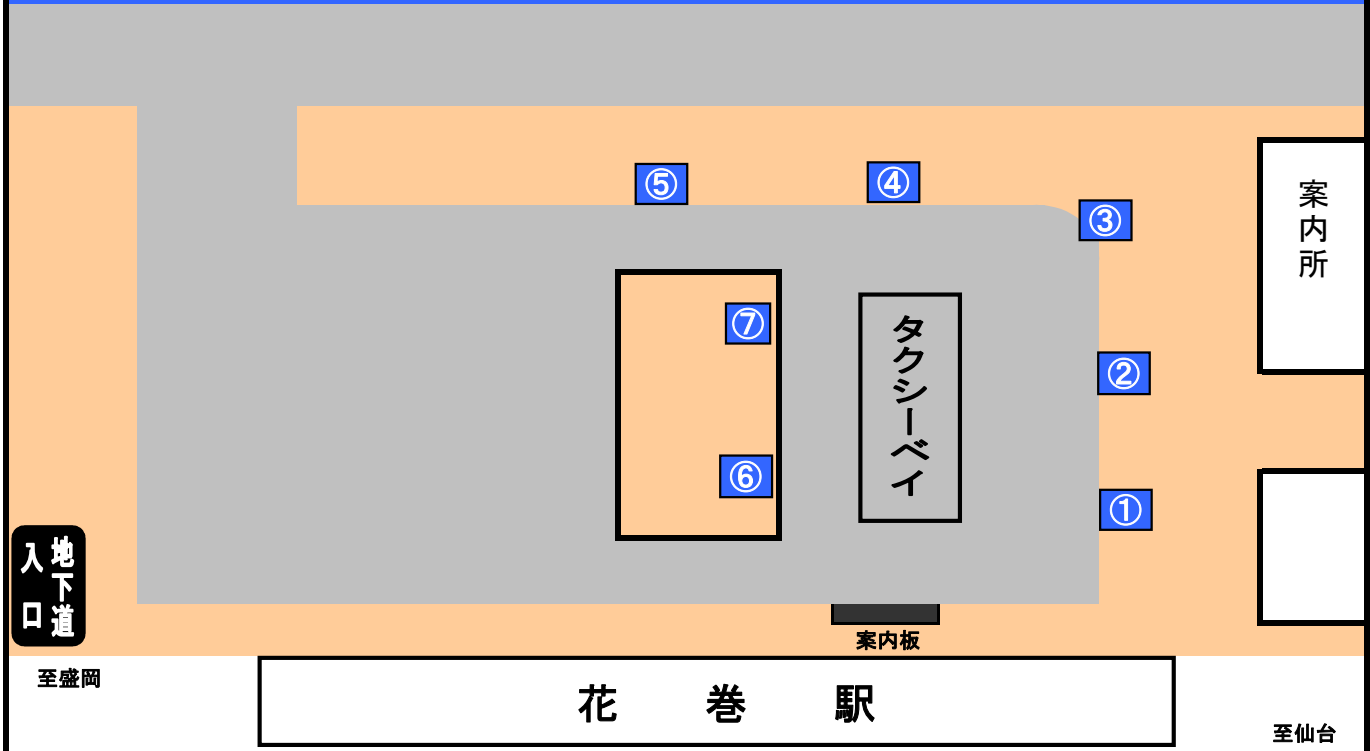

花巻駅前バスのりば案内

のりば	行先案内
①	賢治詩碑行 花巻市役所行
②	高木団地行 新幹線・新花巻駅経由大迫バスターミナル行
	賢治記念館、新幹線・新花巻駅経由土沢行 市街地循環バス「ふくろう号」
③	夜行高速バス・花巻池袋線(イーハトーブ号)
	高速バス・花巻仙台線(けんじライナー号) 新鉛温泉行(松倉・志戸平・渡り・大沢・鉛方面)
④	花巻温泉行 台温泉行 天下田団地行
	県立中部病院行 県立中部病院経由北上駅行
⑤	花巻空港駅行 石鳥谷行
	教育センター行
⑥	清風支援学校前行 尻平川行 花巻北高校行
⑦	成田・村崎野経由北上駅行