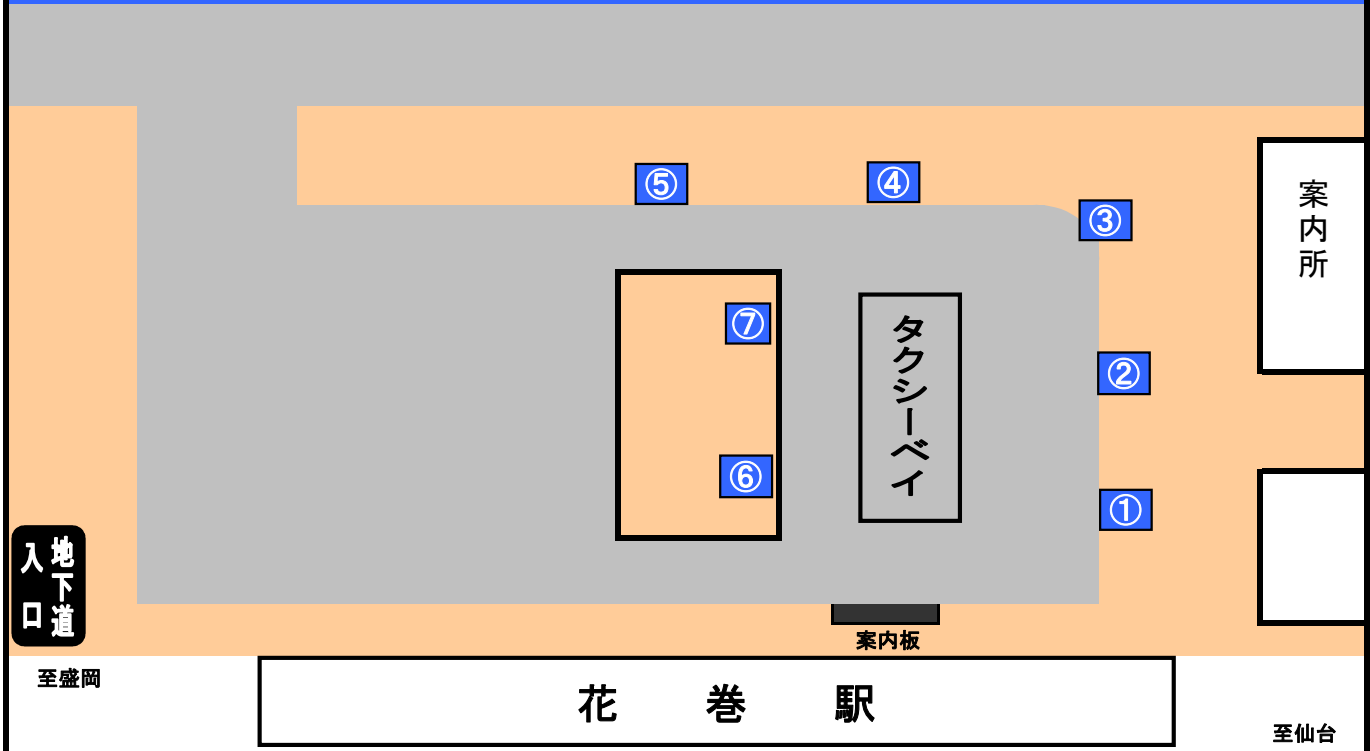

花巻駅前バスのりば案内

のりば	行先案内
①	賢治詩碑行 花巻市役所行
②	高木団地行 新幹線・新花巻駅経由大迫バスターミナル行
	賢治記念館、新幹線・新花巻駅経由土沢行 市街地循環バス「ふくろう号(右回り)」「星空めぐり号(左回り)」
③	夜行高速バス・花巻池袋線(イーハトーブ号)、夜行高速バス・山田池袋線(遠野釜石号)
	高速バス・花巻仙台線(けんじライナー号) 新鉛温泉行(松倉・志戸平・渡り・大沢・鉛方面)
④	花巻温泉行 台温泉行 天下田団地行
	県立中部病院行 県立中部病院経由北上駅行
⑤	花巻空港駅行 石鳥谷行
	教育センター行
⑥	清風支援学校前行 尻平川行 花巻北高校行
⑦	成田・村崎野経由北上駅行