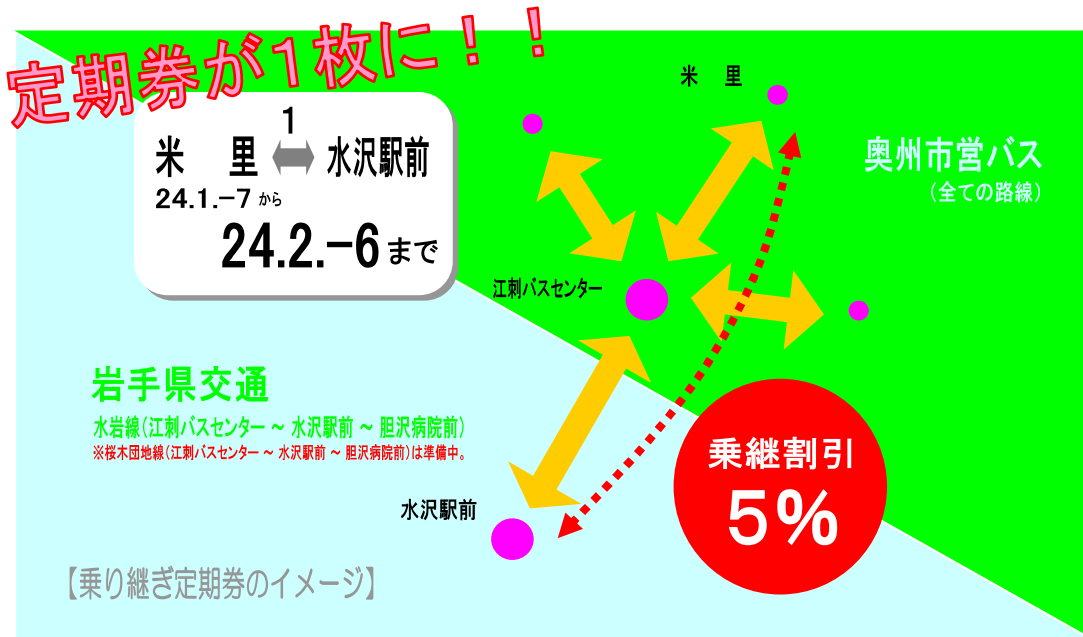

乗り継ぎ定期券発売開始

奥州市営バスと岩手県交通の定期券が一枚になって更におトクになります！！

奥州市営バスと岩手県交通では、平成24年1月7日(土)より奥州市営バス全線と岩手県交通の水岩線(江刺バスセンター～水沢駅前～胆沢病院前)を1枚で乗り継ぎが出来る定期券を新たに発売します。乗り継ぎ定期券は双方の定期券料金から5%割引となり、お得で便利な定期券になります。

(例)米里～江刺バスセンター～水沢駅前 通学1ヶ月定期券代で比べると…