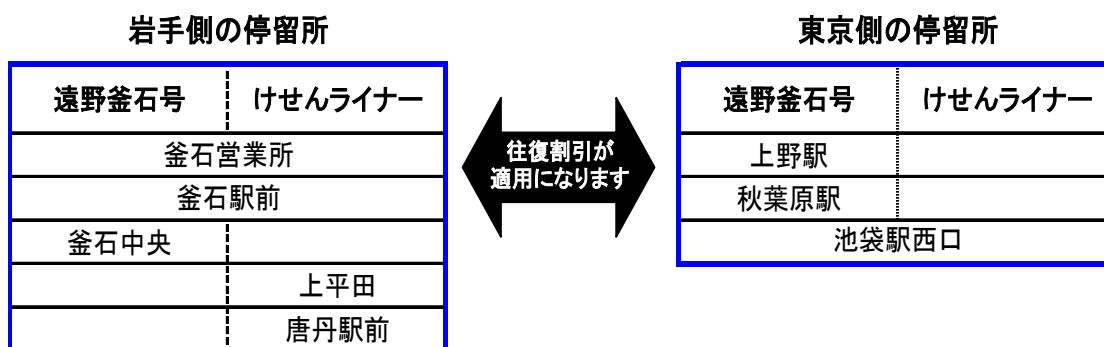

※併用往復割引が可能な区間

乗車例：往路を「遠野釜石号」で釜石中央～上野駅
復路を「けせんライナー」で池袋駅西口～上平田
という形で御利用いただけます。

上記以外の停留所では区間運賃が異なる為、併用の往復割引はできませんので、予めご了承ください。

● 乗車券の予約から購入

①電話予約

予約センターで予約後、営業所窓口や旅行会社で乗車券をお求め下さい。

当社・購入窓口（路線沿線の販売所）

- ・ 岩手県交通・釜石営業所
- ・ 釜石観光物産協会（シープラザ釜石、内）
- ・ 遠野ふるさと公社（遠野駅前となり）
- ・ 道の駅やまだ・観光案内所
- ・ 岩手県交通・花巻駅前案内所

②コンビニエンスストアの端末機から

（ローソン・ファミリーマート・セブンイレブン・サークルK・サンクス）
店内設置の端末機器で予約後、レジで乗車券をお求め下さい。

（6：00～23：00）

③インターネットから

- ・ JTBサイト

予約後、コンビニエンスストアの端末機から若しくは自宅のパソコンプリンタから乗車券を出力することができます。

（パソコンプリンタから出力の場合はクレジット決済になります）

- ・ 発車オーライネットサイト

予約後、コンビニエンスストアの端末機から乗車券を購入して頂くこととなります。

予約・お問い合わせは…

岩手県交通・釜石予約センター TEL 0193 (25) 2525