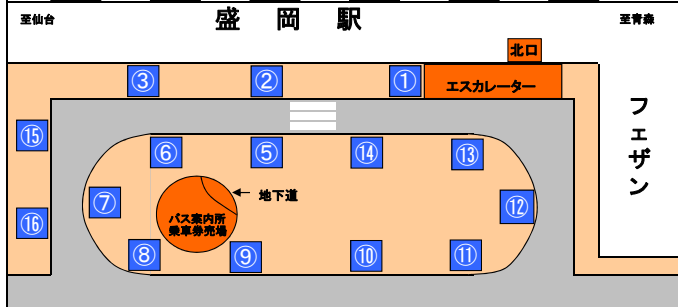

盛岡駅前バスのりば案内

のりば	行先
①	東京駅(日本橋口)
②	菓子車庫、岩手県立大学、滝沢駅(深夜バス)
③	—
④	茶畑(中野一丁目)、都南営業所(盛岡中央工業団地経由・八幡宮経由・仙北町経由・イオンモール盛岡南経由)
⑤	手代森ニュータウン(仙北町、イオンモール盛岡南経由)、乙部、長岡支所、日詰駅前、宇宮沢 盛岡中央工業団地、動物公園(盛岡中央工業団地経由)、中央循環、盛南ルー『200』(菜園先回り)
⑥	盛岡バスセンター
⑦	—
⑧	花巻空港、大船渡、釜石、千厩(室根支所)、新庄墓園(動物公園経由)、盛岡競馬場(優待バス)
⑨	滝沢営業所、滝沢市役所、滝沢アメニティタウン、あすみ野、外山団地 西みたけ(盛岡中央高校)、岩手牧場
⑩	栄石営業所、つなぎ温泉、鶯宿温泉、湯本温泉(ほっとゆた駅)、網張温泉(網張スキー場)、小岩井農場まきば園 盛岡市立高校、盛南ルー『200』(城西町先回り)、孝仁病院 盛岡バスセンター(太田回り本宮経由)、イオンモール盛岡(前湯)
⑪	松園営業所、松園バスターミナル、松園ニュータウン(松園東県営アパート)、桜台団地 あすみ野(箱清水・滝沢営業所経由)
⑫	水道橋、つつじが丘団地、県立中央病院循環、松園営業所(松園若園線)
⑬	志波城古代公園、矢巾営業所(湯沢団地、流通センター、飯岡十文字、向中野、羽場、盛岡工業高校経由) 都南バスターミナル(盛南大橋経由)、都南営業所(杜の大橋経由)、よぼういがく協会・飯岡駅 イオンモール盛岡南(本宮)
⑭	日詰駅前、盛岡南高校、都南総合支所、矢幅駅前、盛岡友愛病院 矢巾営業所(都南総合支所、矢幅駅前、南インター、盛岡友愛病院経由) 都南バスターミナル(仙北町、バイパス経由)、矢巾温泉、紫波中央駅(深夜バス)
⑮	盛岡都心循環(でんでんむし)右回り
⑯	盛岡都心循環(でんでんむし)左回り